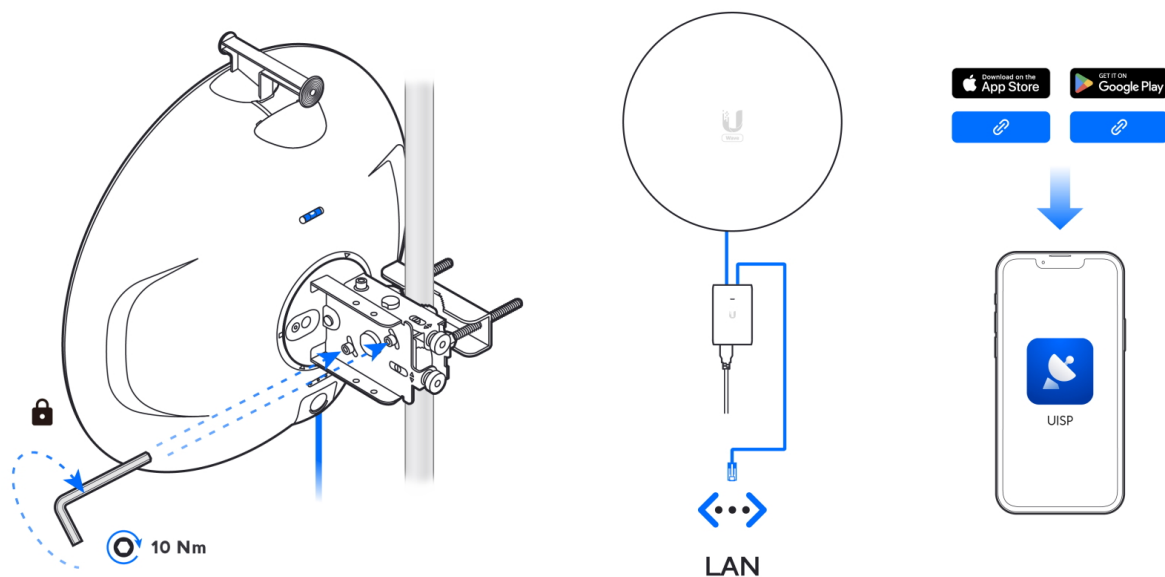

- Možnost provozovat 2 tyto zařízení jako spoj Bod-Bod (od FW 3.2.0)

Správa pomocí **aplikace UISP**: verze 1.4.5 nebo novější

Součástí balení je Gigabit napájecí PoE injektor 48 V (0,65 A).

ZÁKLADNÍ SPECIFIKACE

Frekvenční pásmo: 60 GHz (provozně 57-71 GHz), 5 GHz záloha

Propustnost: 2 Gbps (1 Gbps duplex)

Rozhraní: 1x GbE RJ-45, Wave technologie

Zisk antény: 46 dBi (22 dBi pro 5 GHz zálohu)

Azimut a elevace (šířka paprsku): 3 dB: 0,8°; 6 dB: 1,1°

Podpora PoE: ano, pasivní PoE 48 V nebo 24 V

Max. dosah: 8 km

Výkon rádia (TX): 9 dBm

Odolnost proti povětrnostním vlivům: IPX6

Rozměry: 424,4 x 424,4 x 166,2 mm

Hmotnost: 2,59 kg (3,79 kg s držákem)

Barva: bílá

Provoz 60GHz spoje v ČR je možný pouze v souladu s platným všeobecným oprávněním VO-R/12/03.2021-3. Skutečný dosah spoje závisí na místní regulaci v daném státu a lokálních podmínkách.

Manuál (montážní návod):

<https://dl.ui.com/qig/wave-lr.pdf>

Datasheet:

<https://dl.ui.com/ds/wave-lr_ds.pdf>