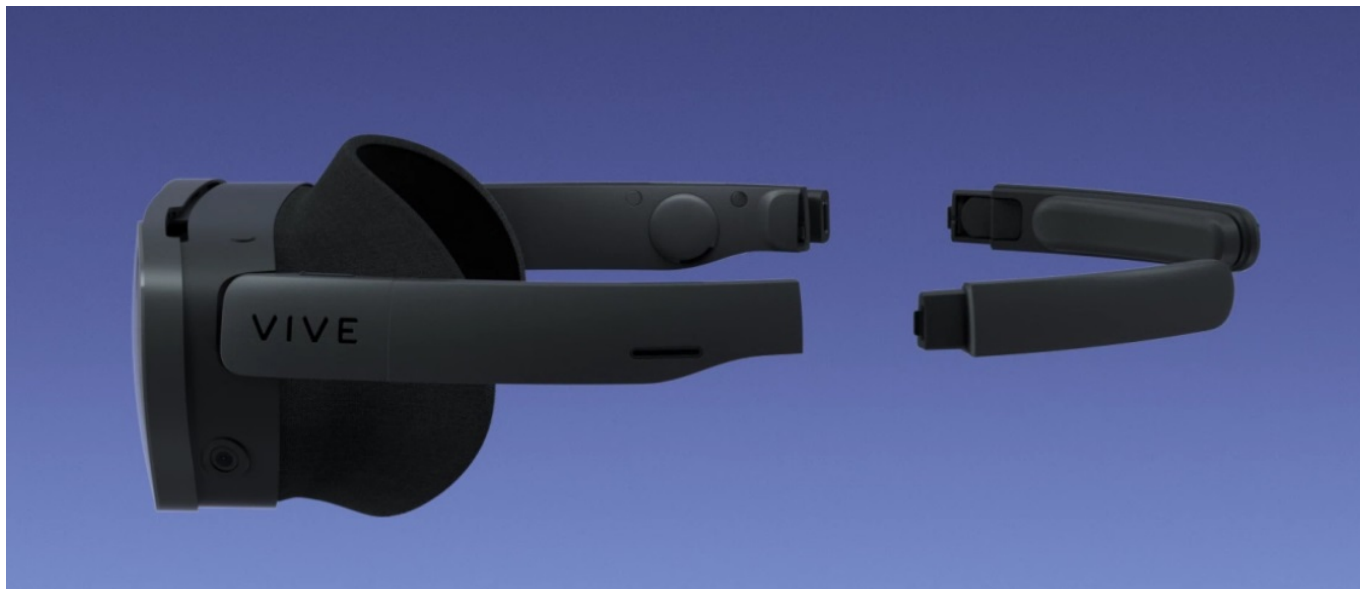

Kompaktní **all-in-one** brýle určené **pro virtuální a smíšenou realitu**. Tyto brýle jsou navrženy jako zařízení vše v jednom, za účelem jejich **využití bez počítače nebo mobilního zařízení**, ale mohou využít jako zdroj signálu i PC. Disponují **dvěma** samostatnými displeji, každý s rozlišením **1920 x 1920** obrazových bodů na oko, integrovaným procesorem **Qualcomm Snapdragon XR2**, 12 GB paměti RAM a vnitřním úložištěm o velikosti 128 GB. Široké zorné pole **110°** spolu s obnovovací frekvencí **90 Hz** přispívá k maximálnímu zážitku. Zajistí také potěší **vestavěné reproduktory a dvojice mikrofonů**.

Headset nabízí **plnohodnotné snímání pohybu ve všech šesti osách** (tj. směr plus rotace kolem os neboli 6-DOF). Toho je dosaženo pomocí čtyř kamer zabudovaných přímo v headsetu. Jde tedy o „inside-out tracking“, který nevyžaduje žádné externí senzory nebo kamery. **16 Mpx kamera** umístěná na přední straně umožňuje propojení fyzického a virtuálního světa v **pass-through režimu**. O napájení se stará **vyměnitelná 26,6 Wh baterie s výdrží až 2 hodiny**. Brýle je možné používat i bez kolébky s baterií, stačí připojit napájecí adaptér s výkonem alespoň 18 W (není součástí balení). Samozřejmostí je plynulé nastavení vzdálenosti očí (IPD systém). Spojení pak zajistí Wi-Fi 6 a Bluetooth 5.2.

Headset je **dodáván se dvěma ovladači** s výdrží baterie až 15 hodin, akcelerometrem, gyroskopem a analogovou spouští. Díky ní jsou schopny při interakci s virtuálními objekty vyhodnotit i sílu stisku, což posiluje přesvědčivost simulace.

ZÁKLADNÍ SPECIFIKACE

Rozlišení displeje: 2x 1920 x 1920 px (3840 x 1920 kombinovaně)

Displej: 2x LCD

Zorné pole (FOV): 110°

Konektory a připojení: Wi-Fi, Bluetooth, 2x USB typ C

Obsah balení: brýle, kolébka s baterií, 2x pohybový ovladač, 2x poutko, horní popruh, USB-C kabel, 2x USB na USB-C kabel, pouzdro z mikrovlákná

Barva: černá