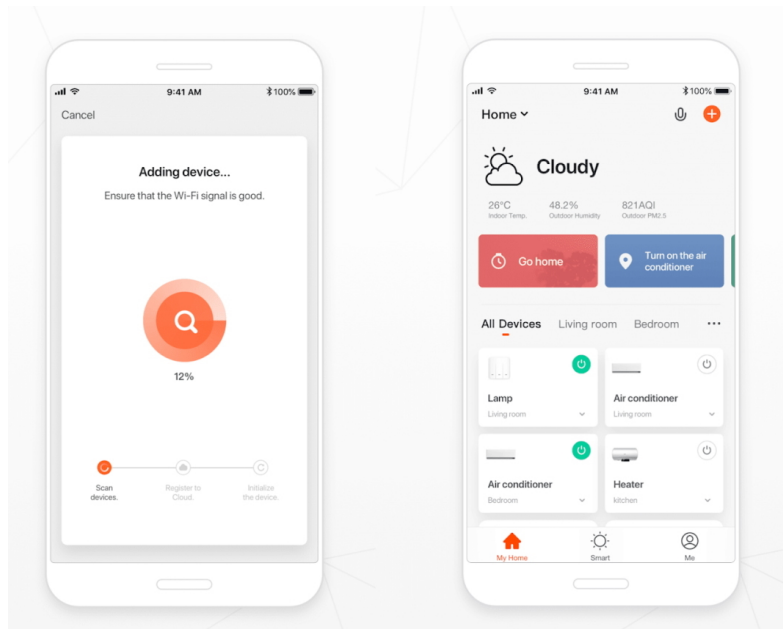

Popis

IMMAX NEO FINO 80 cm 60 W

Designové LED závěsné stropní svítidlo ideální např. pro osvětlení jídelního stolu. Svítidlo lze propojit s chytrou bránou **IMMAX NEO** a ovládat tak celou síť domácích světelných zdrojů skrze dálkový ovladač či aplikaci v mobilním telefonu. Dálkový ovladač **Zigbee 3.0** je součástí balení. Systém je **kompatibilní s iOS, Android, Amazon Alexa, Apple Siri, Google Assistant, Tuya, Philips HUE či Somfy.**

Materiál: kov + plast

Vstupní napětí: AC 220–230 V

Rozměry: 800 × 800 mm

Délka závěsu: max. 1000 mm

Barva: černá

Energetická třída (EEI): G

TuyaSmart:

[Aplikace pro Android](#)