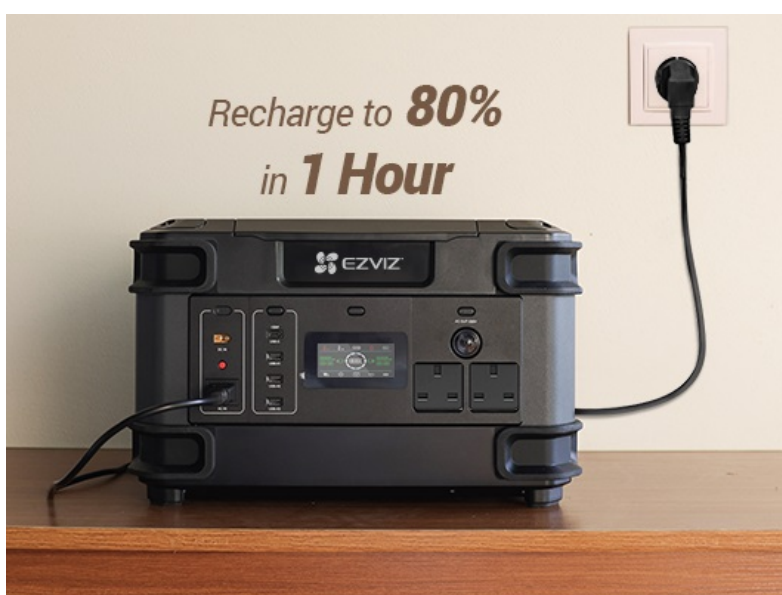

Popis

EZVIZ PS1300 - zdroj energie pro dobrodružství i krizové situace

Nabíjecí stanice EZVIZ PS1300 kompaktních rozměrů, která se snadno přenáší a můžete ji kdykoli připojit k síti. Disponuje **extrémní kapacitou 1 324 Wh**, podporou rychlého napájení a **zvýšenou odolností**, takže je vhodná i do náročných podmínek. **Přenosná nabíjecí stanice EZVIZ PS1300** se uplatní v prostředí, kde hrozí nedostatek energie, časté výpadky elektřiny nebo elektřina zcela chybí. Uplatní se tak **při outdoorových aktivitách, rekreaci, venkovních cestách** a všude tam, kde potřebujete udržet svoji elektroniku nebo spotřebiče v provozu.

Nabíjejte ekologicky

Tato **velkokapacitní záložní powerbanka EZVIZ PS1300** podporuje také **solární panel**, takže nabíjení je při stejné rychlosti **mimořádně ekologické a bez dopadu na životní prostředí**. Vzhledem ke svoji univerzálnosti dokáže nabíjet takřka všechna zařízení, která využíváte. **Smartphony, tablety, notebooky, Wi-Fi routery, osvětlení** a další spotřebiče, které vás napadnou. Nemusíte se vzdávat své každodenní rutiny nebo zábavy na cestách nebo při výpadku proudu. Díky kapacitě s přehledem poslouží při **napájení televize i kuchyňských spotřebičů**, jako je kávovar, mikrovlnná trouba, lednička apod.

Velký počet portů vám umožní nabíjet několik zařízení současně nebo sdílet energii s ostatními členy rodiny, přáteli či pocestnými. **EZVIZ PS1300** využívá **baterii LiFePo prémiové kvality**. Zajišťuje **až 3 000 plných napájecích cyklů** a nabízí pokročilý systém správy baterie BMS, který prodlužuje životnost a celkovou kondici stanice. **Displej v přední části** vám zprostředkuje praktické informace o nabíjení, teplotě a další provozní zprávy.