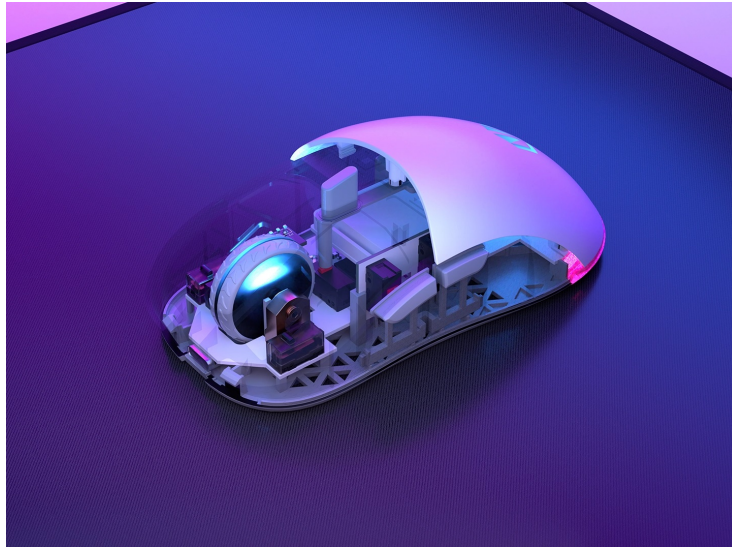

Myš Endorfy GEM Plus Wireless si posvítí na každé vaše vítězství

Bezdrátová myš Endorfy GEM Plus Wireless vás v první řadě zaujme stylovým **ARGB podsvícením**, ve druhé řadě pak fantastickou ovladatelností. Do **kompaktního a lehkého těla** je ukryt neporazitelný **optický senzor Pixart PAW3395** s nastavitelným rozlišením, který se přizpůsobí všem vašim požadavkům i herním žánrům. Precizní míření, udílení rozkazů, stavění civilizací, ale také extrémně rychlé manévrování - myš podpoří rychlé reakce i velmi jemný a plynulý pohyb **až na úrovni 26 000 DPI** (softwarově).

I přes svůj výkon se vyznačuje nižší spotřebou energie, takže baterie vám umožní hrát nebo pracovat výrazně déle. S herní myší **Endorfy GEM Plus Wireless** vám nic nebude stát v cestě, a už vůbec ne kabel. Podporuje bezdrátové připojení skrze **miniaturní USB adaptér s 2,4GHz technologií**. Samozřejmostí je také podpora drátového připojení a dobíjení pomocí USB-C kabelu. **Uzavřený design** myši potěší svou lehkostí, ale současně odolností. **PTFE podložky** na spodní straně zajistí minimální odpor během pohybu po povrchu.

Partáci do bitvy - mikropsínače Kailh GM 8.0

Herní myš Endorfy GEM Plus Wireless je vybavena mikropsínači Kailh GM 8.0, které chcete po svém boku do každé výzvy. Kailh GM 8.0 se vyznačují **ultra rychlou odezvou** a extra dlouhou **životností 80 milionů kliků**. Můžete se na ně spolehnout při náročné práci i dlouhotrvajícím hraní her.