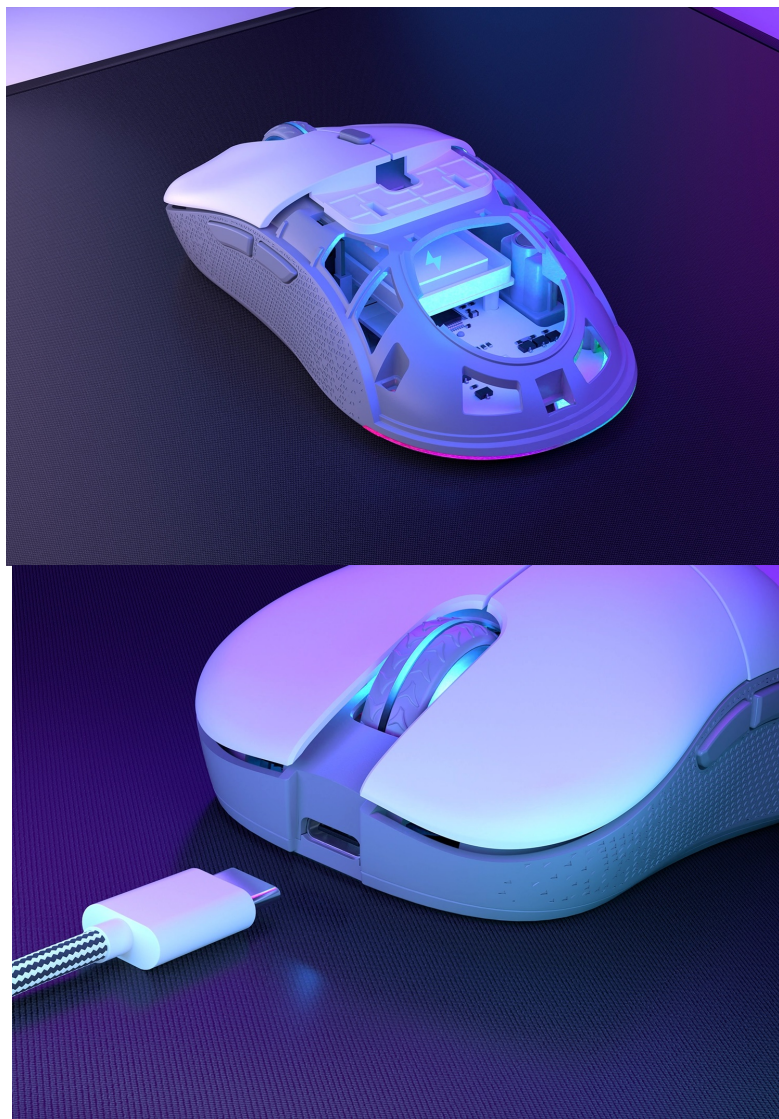

Partáci do bitvy - mikropsínače Kailh GM 8.0

Herní myš Endorfy GEM Plus Wireless je vybavena mikropsínači Kailh GM 8.0, které chcete po svém boku do každé výzvy. Kailh GM 8.0 se vyznačují **ultra rychlou odezvou** a extra dlouhou **životností 80 milionů kliků**. Můžete se na ně spolehnout při náročné práci i dlouhotrvajícím hraní her.

Endorfy GEM Plus Wireless

Lehká bezdrátová herní myš disponující **6 programovatelnými tlačítky** a vysoce přesným **optickým senzorem Pixart PAW3395** s nastavitelným rozlišením **až 26 000 DPI**. Textura bočních stran zajišťuje pevnější uchopení myši a tím zlepšuje celkovou ovladatelnost. Herní design doplňuje **adresovatelné RGB podsvícení**. Kvalitní spínače **Kailh GM 8.0** vydrží více než **80 milionů kliků**. Napájení zajišťuje **vestavěná dobíjecí baterie**. Připojení lze jednoduše realizovat skrze technologii **2,4 GHz** a miniaturní USB přijímač, který lze uložit v těle myši. Myš je možné používat i při dobíjení baterie díky přiloženému opletenému USB-C kabelu o délce 1,6 m.

ZÁKLADNÍ SPECIFIKACE

Typ myši: optická

Počet tlačítek: 6

Rozlišení: 400/ 800/ 1 000/ 1 500/ 2 000/ 3 000 DPI (až 26 000 DPI softwarově)

Rozhraní: 2,4 GHz (USB adaptér)

Napájení: integrovaná dobíjecí baterie

Rozměry: 126 × 65,7 × 38,5 mm