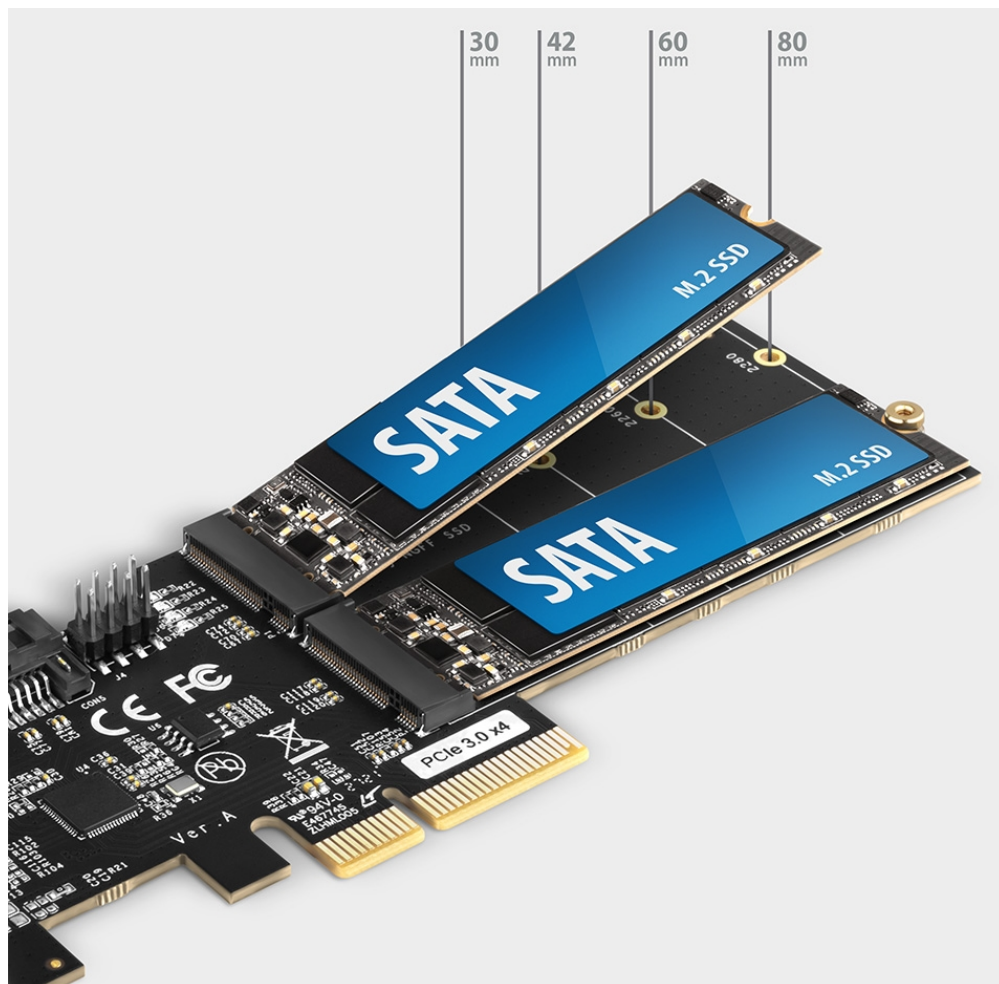

AXAGON PCES-SA4M2

Cena celkem:	859 Kč (bez DPH: 710 Kč)
Běžná cena:	945 Kč
Ušetříte:	86 Kč
Kód zboží:	RADAXA1095
Part No.:	PCES-SA4M2
Záruka:	24 měs.
Stav:	Nové zboží

Popis

AXAGON PCES-SA4M2

Řadič do slotu PCIe x2 pro připojení **dvou M.2 disků** do velikosti **až 80 mm**. Adaptér je napájen přímo z PCIe sběrnice, není nutné externí napájení.

Navíc nabízí také **dvojici nezávislých SATA portů** pro rozšíření vašeho počítače např. o pevné disky či optickou mechaniku.

Díky přibalené **low profile záslepce** lze řadič osadit jak do standardní, tak i do nízkoprofilové PC skříně.

ZÁKLADNÍ SPECIFIKACE

Rozhraní: PCIe 3.0 x2, kompatibilní s x4/x8/x16

Konektory: 2x SATA, 2x M.2

Podporované formáty SSD: M.2 SATA B-Key a B+M-Key (2230/2242/2260/2280)

Obsah balení: