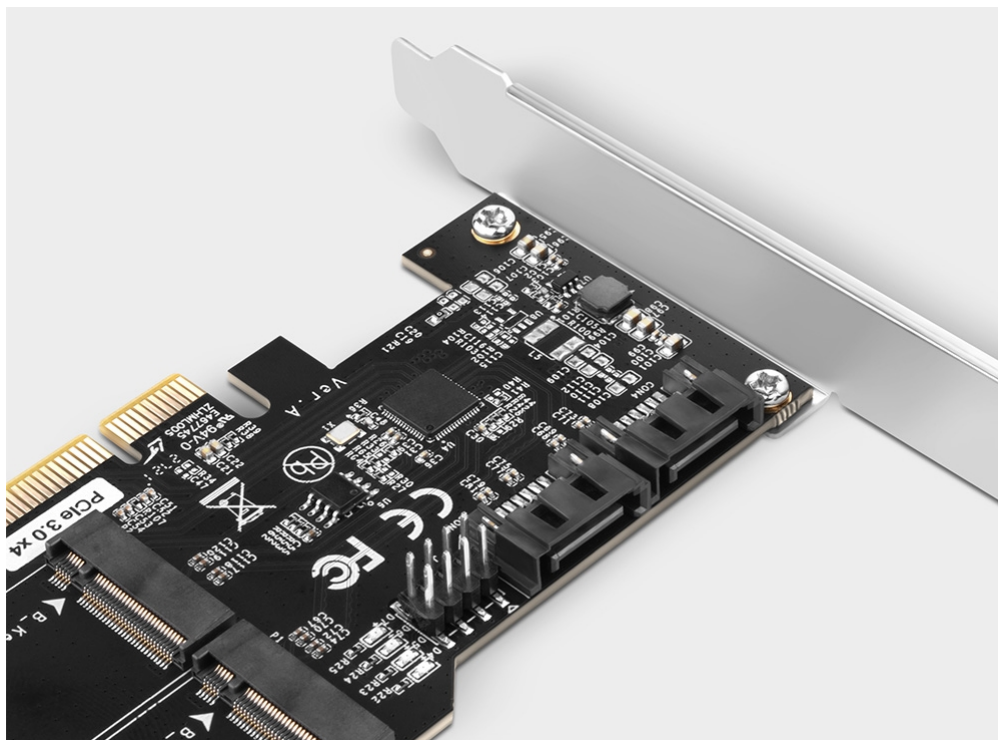

AXAGON PCES-SA4M2

Cena celkem:

859 Kč
(bez DPH: 710 Kč)

Běžná cena:

945 Kč

Ušetříte:

86 Kč

Kód zboží:

RADAXA1095

Part No.:

PCES-SA4M2

Záruka:

24 měs.

Stav:

Nové zboží

Popis

AXAGON PCES-SA4M2

Řadič do slotu PCIe x2 pro připojení **dvou M.2 disků** do velikosti **až 80 mm**. Adaptér je napájen přímo z PCIe sběrnice, není nutné externí napájení.

Navíc nabízí také **dvojici nezávislých SATA portů** pro rozšíření vašeho počítače např. o pevné disky či optickou mechaniku.

Díky přibalené **low profile záslepce** lze řadič osadit jak do standardní, tak i do nízkoprofilové PC skříně.

ZÁKLADNÍ SPECIFIKACE

Rozhraní: PCIe 3.0 x2, kompatibilní s x4/x8/x16

Konektory: 2x SATA, 2x M.2