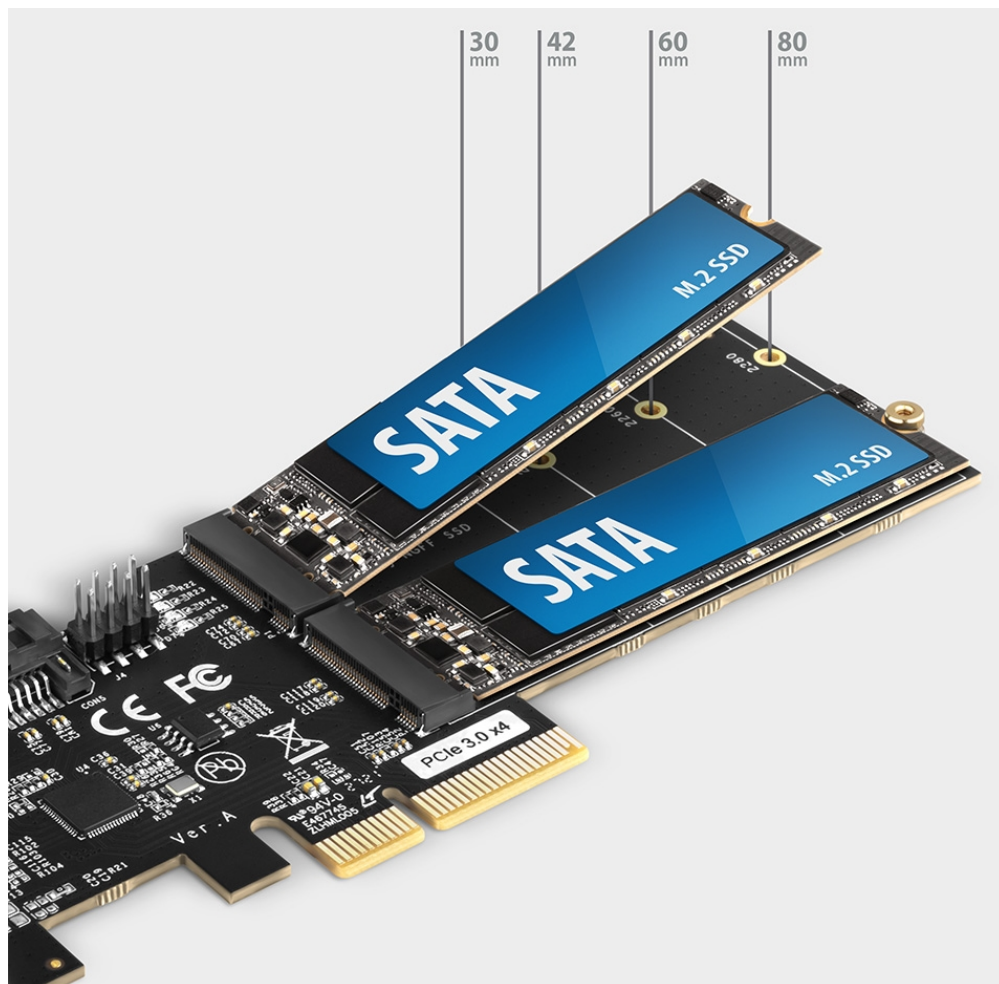

AXAGON PCES-SA4M2

Cena celkem:

859 Kč
(bez DPH: 710 Kč)

Běžná cena:

945 Kč

Ušetříte:

86 Kč

Kód zboží:

RADAXA1095

Part No.:

PCES-SA4M2

Záruka:

24 měs.

Stav:

Nové zboží

Popis

AXAGON PCES-SA4M2

Řadič do slotu PCIe x2 pro připojení **dvou M.2 disků** do velikosti **až 80 mm**. Adaptér je napájen přímo z PCIe sběrnice, není nutné externí napájení.

Navíc nabízí také **dvojici nezávislých SATA portů** pro rozšíření vašeho počítače např. o pevné disky či optickou mechaniku.

Díky přibalené **low profile záslepce** lze řadič osadit jak do standardní, tak i do nízkoprofilové PC skříně.

ZÁKLADNÍ SPECIFIKACE

Rozhraní: PCIe 3.0 x2, kompatibilní s x4/x8/x16

Konektory: 2x SATA, 2x M.2