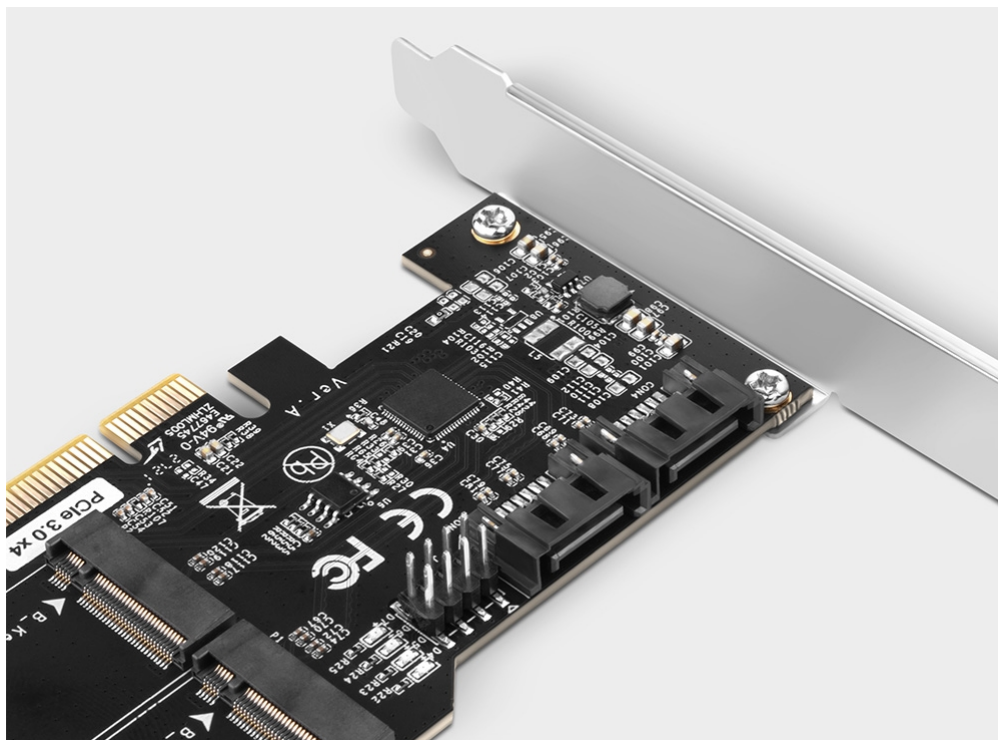

AXAGON PCES-SA4M2

Cena celkem:	859 Kč (bez DPH: 710 Kč)
Běžná cena:	945 Kč
Ušetříte:	86 Kč
Kód zboží:	RADAXA1095
Part No.:	PCES-SA4M2
Záruka:	24 měs.
Stav:	Nové zboží

Popis

AXAGON PCES-SA4M2

Řadič do slotu PCIe x2 pro připojení **dvou M.2 disků** do velikosti **až 80 mm**. Adaptér je napájen přímo z PCIe sběrnice, není nutné externí napájení.

Navíc nabízí také **dvojici nezávislých SATA portů** pro rozšíření vašeho počítače např. o pevné disky či optickou mechaniku.

Díky přibalené **low profile záslepce** lze řadič osadit jak do standardní, tak i do nízkoprofilové PC skříně.

ZÁKLADNÍ SPECIFIKACE

Rozhraní: PCIe 3.0 x2, kompatibilní s x4/x8/x16

Konektory: 2x SATA, 2x M.2

Podporované formáty SSD: M.2 SATA B-Key a B+M-Key (2230/2242/2260/2280)

Obsah balení: