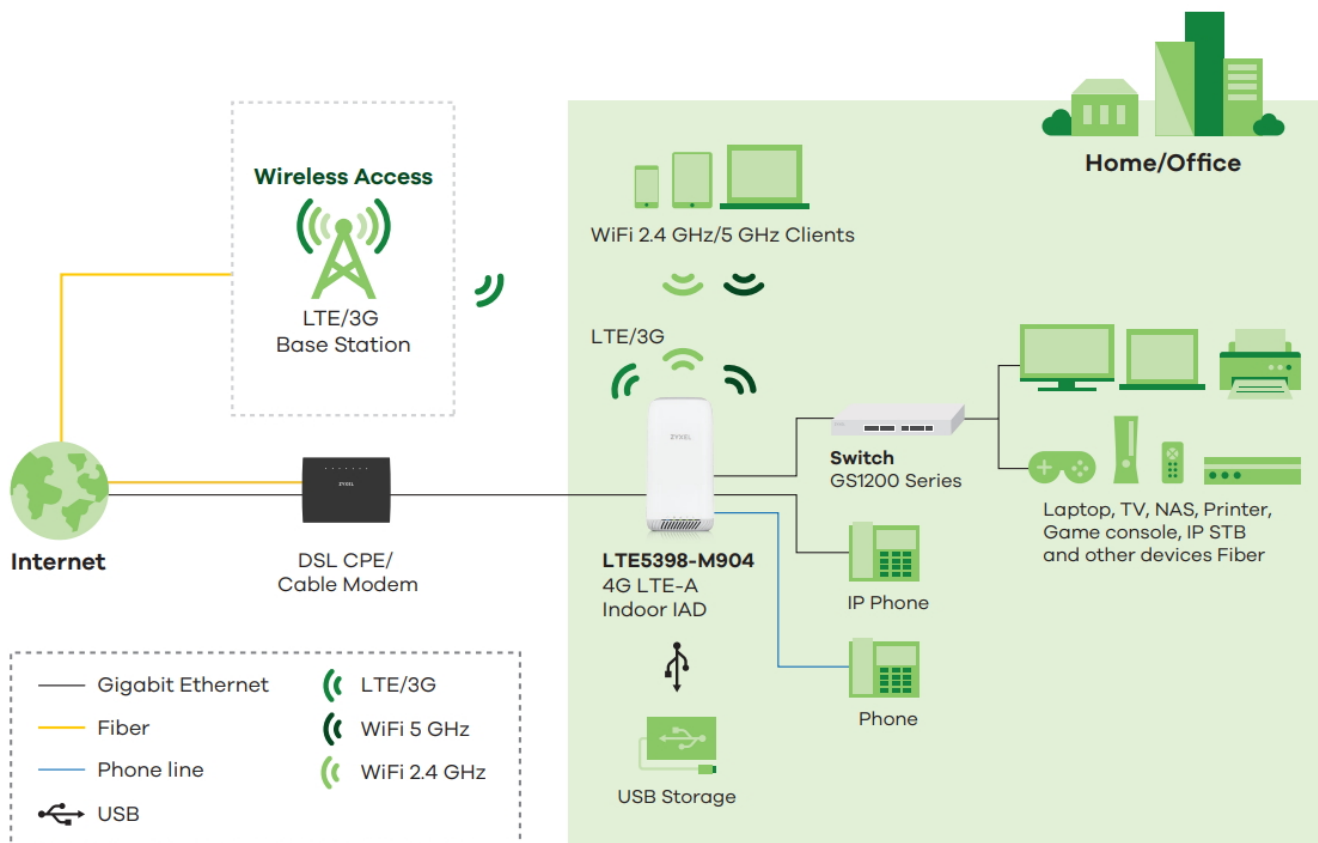

ZYXEL LTE5398-M904

Cena celkem:	6 069 Kč (bez DPH: 5 016 Kč)
Běžná cena:	6 676 Kč
Ušetříte:	607 Kč
Kód zboží:	NAAZYX1052
Part No.:	LTE5398-M904-EU01V1F
Záruka:	24 měs.
Stav:	Nové zboží

Popis

ZyXEL LTE5398-M904

4G/LTE-A router s nejlepší technologií **Cat.18** umožňuje rychlost přenosu dat **až 1200 Mb/s**. Souběžná **Wi-Fi** technologie poskytuje plynulé streamování dle standardu **AC2050** v pásmech **2,4 GHz a 5 GHz**. Maximální pokrytí signálu zajišťují **čtyři interní 4G/LTE antény** a šest interních Wi-Fi antén. Samozřejmostí je možnost kabelového připojení pomocí **dvou RJ-45** portů. **Záložní připojení přes více WAN** snižuje riziko výpadku sítě, který hrozí v případě použití technologie spoléhající pouze na jednu. Pokud vaše brána podporuje záložní připojení přes více WAN, stačí router připojit ke stávající bráně a LTE nastavit jako záložní WAN. Router je tak ideální pro malé firmy, domácí podniky nebo začínající společnosti, které chtějí zajistit nepřetržité připojení k internetu pro své podnikání. K dispozici jsou také dva SMA porty pro externí LTE/3G anténu. Zařízení můžete propojit s výkonnou bezpečnostní bránou, přepínači, NAS servery, **VoLTE** nebo **VoIP**, a vytvořit tak systém, který splní veškeré nároky na podnikovou nebo domácí síť. Pro snadné nastavení a použití lze využít mobilní aplikaci ZyXEL Air.

Součástí balení je ethernet kabel a napájecí adaptér.

ZÁKLADNÍ SPECIFIKACE

Standard sítě: IEEE 802.11a/b/g/n/ac

Anténa: 4x interní (4G/LTE), 6x interní (Wi-Fi), 2x externí konektor SMA

Porty: 1x RJ-45 LAN, 1x RJ-45 LAN/WAN, 1x RJ-11, 1x USB 2.0, 1x SIM slot (microSIM)

Přenosová rychlost: 1200 Mbps (LTE)

Zabezpečení: WPA, WPA2, WPA2-Personal

Rozměry: 205 x 100 x 100 mm

Hmotnost: 599 g