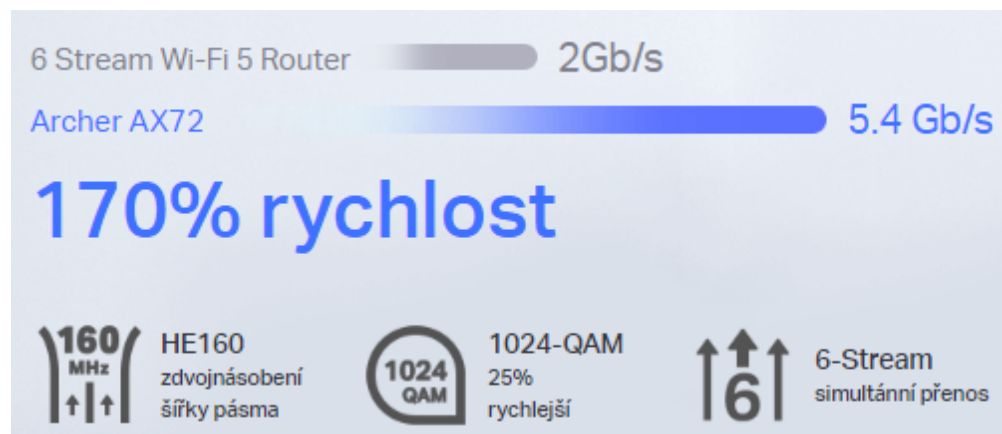

- **Gigabit Wi-Fi pro 8K streamování** - 5400 Mb/s WiFi pro rychlejší procházení, streamování a stahování, to vše současně.

- **Plně vybavená Wi-Fi 6** - Je vybavena špičkovou strukturou 4T4R a HE160 v pásmu 5 GHz, která umožňuje ultrarychlé připojení 4,8 Gb/s.
- **Připojí 100+ zařízení** - Podporuje MU-MIMO a OFDMA pro snížení přetížení a zčtyřnásobení průměrné propustnosti.
- **Široké pokrytí** - 6x antény a Beamforming zajišťují široké pokrytí.
- **HomeShield** - prémiové bezpečnostní služby TP-Link udržují vaši domácí síť v bezpečí díky špičkovým funkcím pro ochranu sítě a internetu věcí.
- **Více větracích otvorů, méně tepla** - Vylepšená oblast větracích otvorů umožňuje ještě lepší výkon.
- **USB Sharing** - 1x port USB 3.0 umožňuje snadné sdílení médií a budování privátního cloudu.
- **Snadné nastavení** - Nastavte router během několika minut pomocí aplikace Tether.