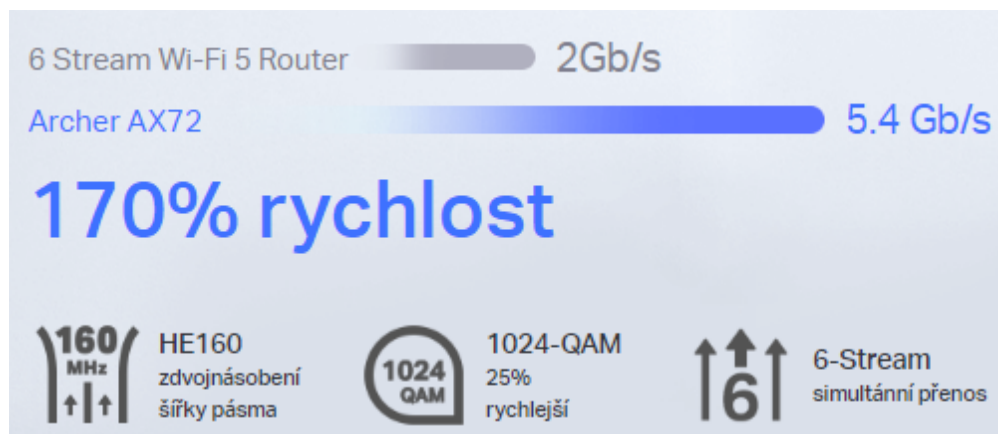

Router pracující v pásmech **2,4 a 5 GHz** s podporou standardů **802.11a/b/g/n/ac/ax**. Archer AX Pro je vybaven nejnovější bezdrátovou technologií **Wi-Fi 6**, která přináší vyšší rychlost, větší kapacitu a snížené přetížení sítě. V pásmu 2,4 GHz dosahuje přenosových rychlostí **až 574 Mbit/s** a v pásmu 5 GHz **až 4804 Mbit/s**. Technologie **Beamforming** a 6 antén s vysokým ziskem se spojí a vytvoří silný a spolehlivý Wi-Fi signál v celé domácnosti, poskytují hladké a stabilní připojení pro každého klienta. Pro snadné nastavení a použití lze využít **mobilní aplikaci Tether** nebo webové rozhraní.

- **Gigabit Wi-Fi pro 8K streamování** - 5400 Mb/s WiFi pro rychlejší procházení, streamování a stahování, to vše současně.

- **Plně vybavená Wi-Fi 6** - Je vybavena špičkovou strukturou 4T4R a HE160 v pásmu 5 GHz, která umožňuje ultrarychlé připojení 4,8 Gb/s.
- **Připojí 100+ zařízení** - Podporuje MU-MIMO a OFDMA pro snížení přetížení a zčtyřnásobení průměrné propustnosti.
- **Široké pokrytí** - 6x antény a Beamforming zajišťují široké pokrytí.
- **HomeShield** - prémiové bezpečnostní služby TP-Link udržují vaši domácí síť v bezpečí díky špičkovým funkcím pro ochranu sítě a internetu věcí.
- **Více větracích otvorů, méně tepla** - Vylepšená oblast větracích otvorů umožňuje ještě lepší výkon.
- **USB Sharing** - 1x port USB 3.0 umožňuje snadné sdílení médií a budování privátního cloudu.
- **Snadné nastavení** - Nastavte router během několika minut pomocí aplikace Tether.