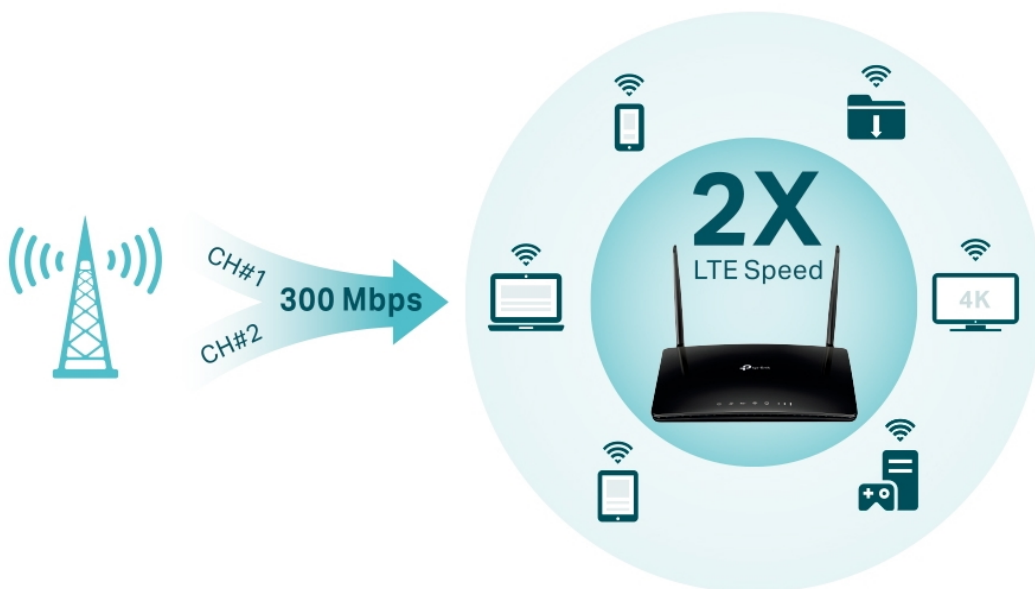

Popis

TP-Link Archer MR500

Router poskytuje **čtyři gigabitové porty** a tím i spolehlivé kabelové připojení pro zařízení náročná na šířku pásma, jako jsou například herní konzole. Dvě oddělené bezdrátové sítě využívající pásma **2,4 GHz** a **5 GHz** poskytují optimalizovaný výkon **až 1167 Mb/s** a minimalizují vzájemné rušení signálu. Dvě externí LTE antény a nejnovější bezdrátové technologie vám umožní užívat si stabilní a efektivní připojení.

- **Pokročilý 4G+ router** - podporuje 4G+ Cat6 pro zvýšení datové rychlosti až na 300 Mbps.
- **Zapojte SIM kartu a hrajte** - není potřeba žádná konfigurace, kompatibilita SIM karet ve více než 100 zemích je zajištěna léty praktických testů.
- **Podpora MU-MIMO** - simultánní datové toky zvyšují propustnost Wi-Fi a efektivitu sítě.
- **Podporuje TP-Link OneMesh** - spolupracuje s produkty TP-Link OneMesh a vytváří flexibilní a nákladově efektivní síť Mesh.
- **Lepší signál pro připojení všude** - vychutnejte si stabilní a efektivní připojení ke každému zařízení díky dvěma externím odnímatelným LTE anténám.
- **Plně gigabitové porty** - poskytují spolehlivé kabelové připojení pro zařízení náročná na šířku pásma, jako jsou herní konzole a IPTV.
- **Režim Wi-Fi Router** - zapojte ethernetový kabel do portu LAN/WAN pro flexibilní přístup jako záložní možnost, pokud nemůžete získat připojení 4G.
- **Snadné nastavení a správa** - nastavte Archer MR500 během několika minut díky jeho intuitivnímu webovému rozhraní a výkonné aplikaci Tether.

ZÁKLADNÍ SPECIFIKACE

Standard: IEEE 802.11a/b/g/n/ac, 4G LTE, 3G mobilní síť

Rychlost datového přenosu: 867 Mbit/s 5 GHz, 300 Mbit/s 2,4 GHz

Anténa: 2x externí 4G LTE anténa

Porty: 3x RJ-45 LAN, 1x RJ-45 LAN/WAN, 1x nano SIM slot