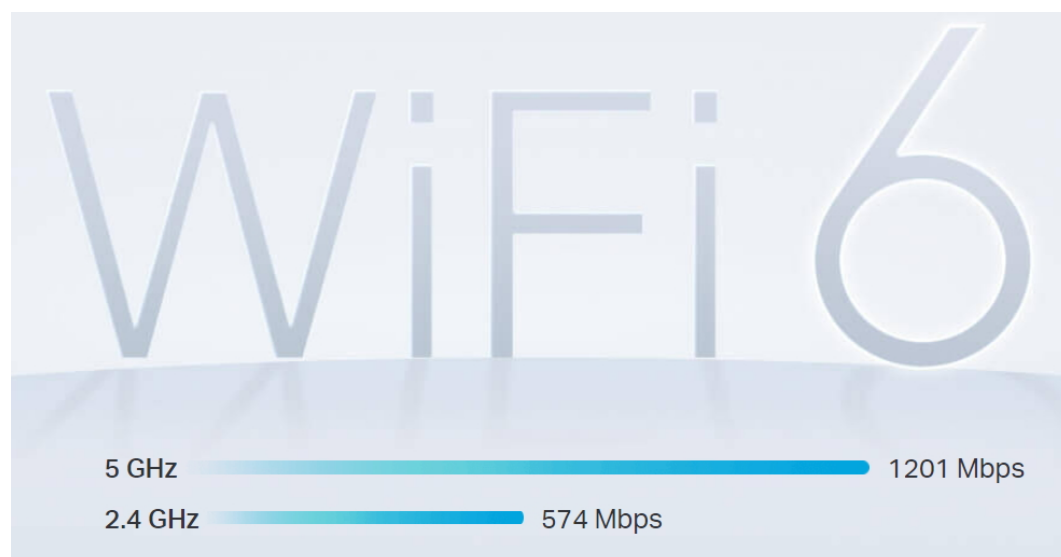

Systém jednotek HX220 poskytuje rychlé a stabilní spojení rychlostí **až 1800 Mb/s** s podporou standardu **802.11ax (Wi-Fi 6)** a je tak ideální pro pokrytí celé domácnosti bezdrátovým signálem (**součástí balení jsou 2 jednotky**).

Mesh systém s Wi-Fi 6

HX220, vyzbrojený technologií Wi-Fi 6, poskytuje vyšší rychlosti až 1,8 Gb/s pro streamování a hraní v 8K/4K bez vyrovnávací

paměti, a to se všemi připojenými mobilními zařízeními, chytrou domácností a dalšími elektronickými zařízeními.