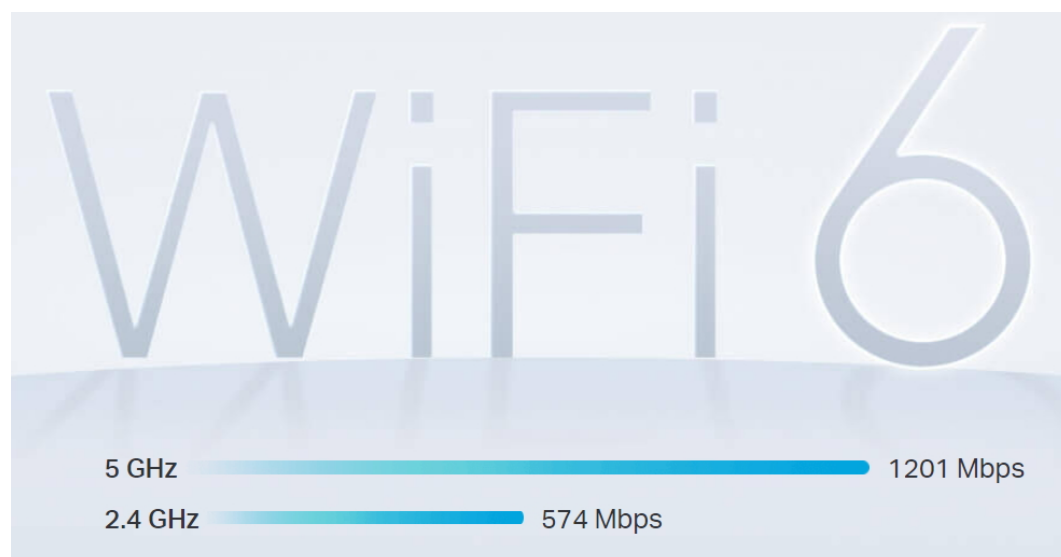

### TP-Link HX220 2 ks

HX220 využívá systém více jednotek k dosažení bezproblémového celoplošného Wi-Fi pokrytí. Díky standardizované technologii **EasyMesh** spolupracují jednotky na vytvoření jednotné sítě s jediným názvem sítě.

System jednotek HX220 poskytuje rychlé a stabilní spojení rychlostí **až 1800 Mb/s** s podporou standardu **802.11ax (Wi-Fi 6)** a je tak ideální pro pokrytí celé domácnosti bezdrátovým signálem (**součástí balení jsou 2 jednotky**).

### Mesh systém s Wi-Fi 6

HX220, vyzbrojený technologií Wi-Fi 6, poskytuje vyšší rychlosti až 1,8 Gb/s pro streamování a hraní v 8K/4K bez vyrovnávací

paměti, a to se všemi připojenými mobilními zařízeními, chytrou domácností a dalšími elektronickými zařízeními.