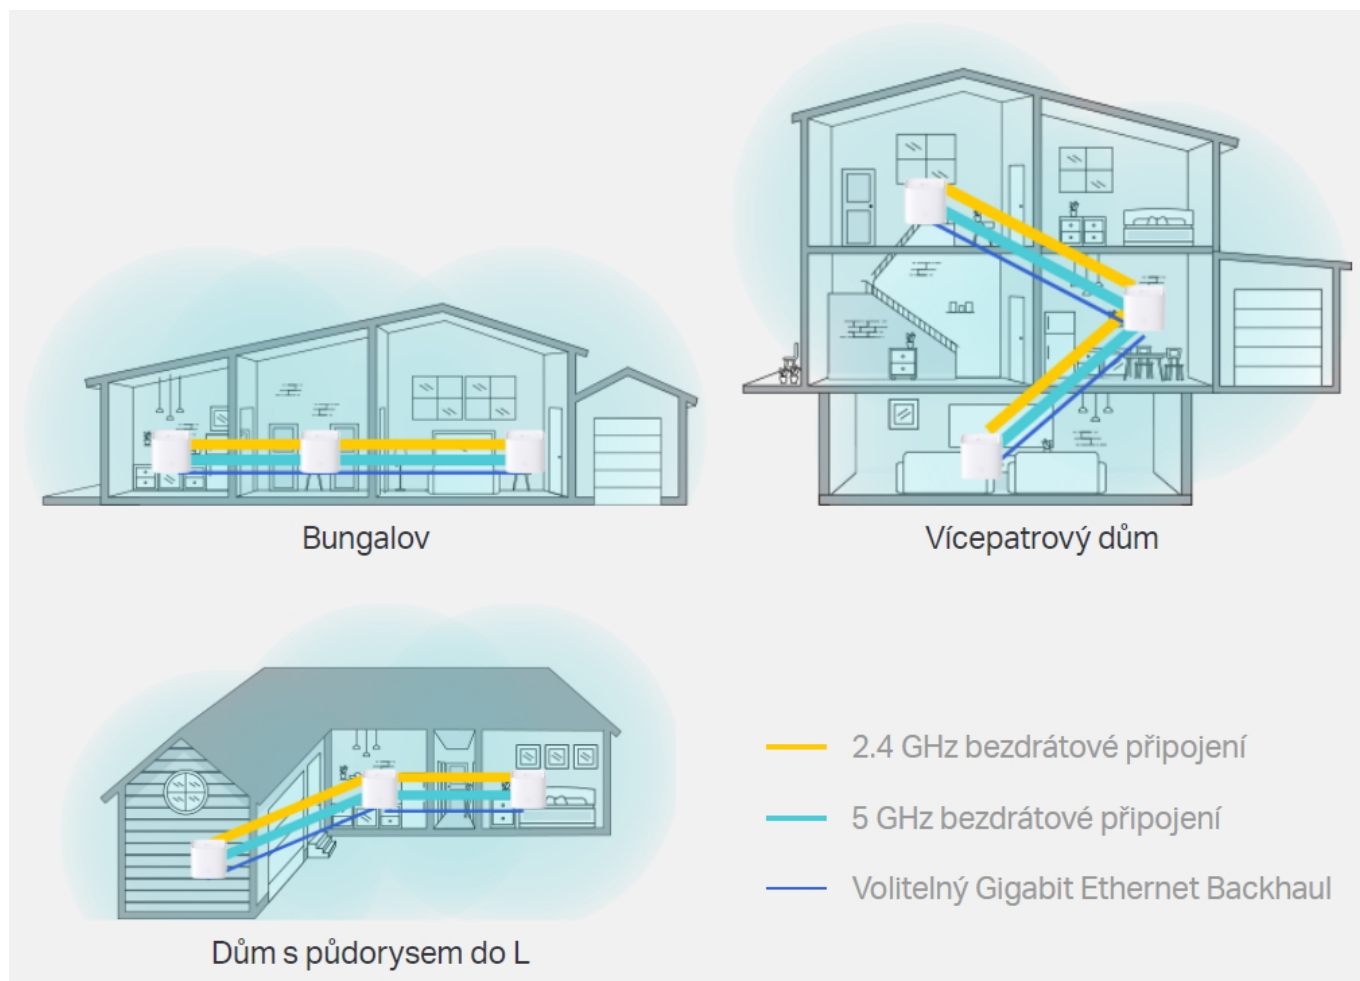

### TP-Link HC220-G5 2 ks

HC220-G5 využívá systém více jednotek k dosažení bezproblémového celoplošného Wi-Fi pokrytí. Díky standardizované technologii **EasyMesh** spolupracují jednotky na vytvoření jednotné sítě s jediným názvem sítě. Systém jednotek HC220-G5 poskytuje rychlé a stabilní spojení rychlostí **až 1200 Mb/s** s podporou standardu **802.11ac (Wi-Fi 5)** a je tak ideální pro pokrytí celé domácnosti bezdrátovým signálem (**součástí balení jsou 2 jednotky**).

5 GHz  **867 Mbps**

2.4 GHz  **300 Mbps**

- **Rychlejší připojení:** Rychlost až 1200 Mb/s - 867 Mb/s v pásmu 5 GHz a 300 Mb/s v pásmu 2,4 GHz.
- **Zvýšené bezproblémové pokrytí:** Dosáhněte bezproblémového pokrytí celé domácnosti pomocí čistějšího a silnějšího signálu Wi-Fi.
- **Jedna sjednocená síť:** Více jednotek tvoří síť v celé domácnosti, která automaticky vybírá nejlepší připojení, když se pohybujete po domě.
- **Vylepšené zabezpečení:** Šifrování WPA3, Multi-SSID a rodičovská kontrola poskytují přizpůsobené a bezpečnější online prostředí.
- **Kompatibilní s EasyMesh:** Poskytuje pokrytí mesh Wi-Fi celé domácnosti standardizovanou mesh technologií.
- **Snadné nastavení:** Nastavte router během několika minut pomocí intuitivní aplikace Aginet.
- **Vzdálená správa:** TAUC cloud management, TR-181, TR-111 a TR-143 jsou podporovány.

## Pokrytí celé domácnosti

HC220-G5, vybavený technologií EasyMesh, poskytuje silný signál Wi-Fi v každém rohu vašeho domova. Bezdrátová připojení a volitelný Ethernet backhaul spolupracují na propojení každé jednotky a poskytují ještě vyšší rychlost sítě a skutečně bezproblémové pokrytí.

## 2v1 režim routeru a přístupového bodu

Flexibilní a multifunkční zařízení HC220-G5 obsahuje řadu funkcí, aby mohlo plnit roli routeru nebo přístupového bodu. Vyberte si režim pro skutečné požadavky sítě a zažijte maximální flexibilitu bezdrátového připojení.