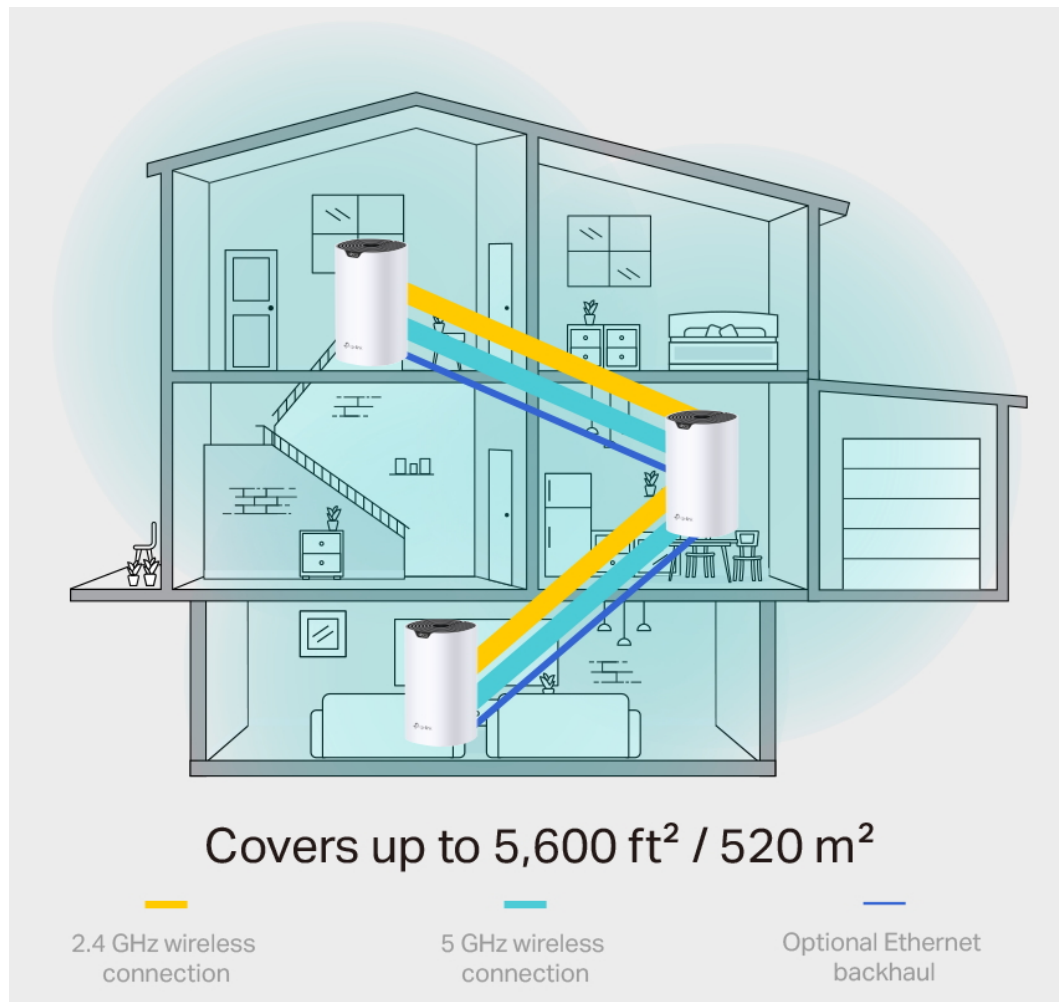

5 GHz  **1300 Mbps**

2.4 GHz  **600 Mbps**

- **Rychlost Wi-Fi 1900 Mb/s:** Sledujte své oblíbené seriály v rozlišení 4K s kombinovanou rychlostí až 1900 Mb/s (600 Mb/s v pásmu 2,4 GHz a 1300 Mb/s v pásmu 5 GHz) s technologií 3x3 MU-MIMO.
- **Připojení více než 100 zařízení:** Deco si poradí s datovými přenosy i v těch nejnrušnějších sítích a zajistí spolehlivé připojení pro více než 100 zařízení.
- **Bezproblémové pokrytí silnějším signálem:** Díky pokročilé technologii mesh mezi sebou jednotky Deco spolupracují, aby vytvořily sjednocenou síť s jedním názvem. Zařízení se automaticky přepojují mezi jednotkami Deco, jak se pohybujete po domě.
- **Plně gigabitový ethernet:** Tři gigabitové ethernetové porty WAN/LAN poskytují spolehlivý přístup k internetu s vysokou rychlostí.

Zabiják mrtvých zón Wi-Fi

Deco S7 nabízí snadný způsob, jak zajistit silný Wi-Fi signál v každém rohu vašeho domu, na ploše až 195 m² (sada s 1 jednotkou). Bezdrátová připojení a volitelné páteřní ethernetové připojení pracují společně na propojení jednotek Deco, díky čemuž bude vaše síť rychlejší a zajistí nepřerušované připojení všech zařízení.