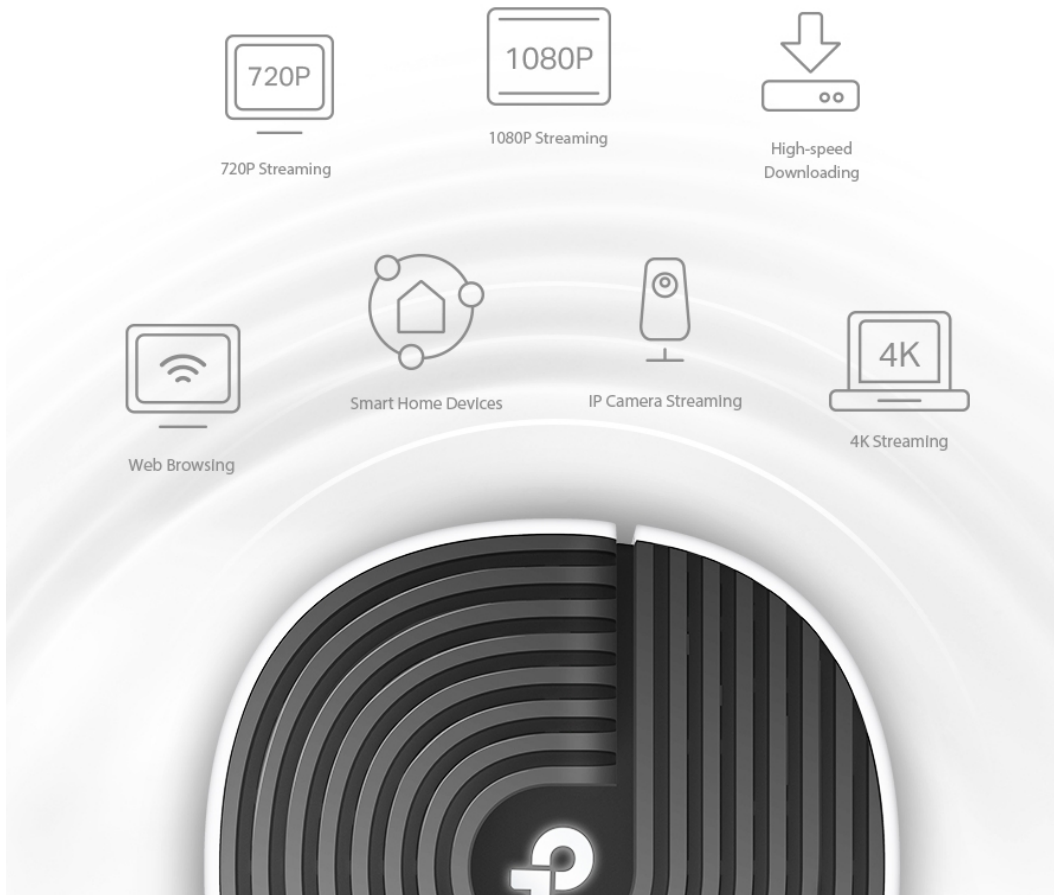

### TP-Link Deco S7 1 ks

Deco S7 využívá systém více jednotek k dosažení bezproblémového celoplošného Wi-Fi pokrytí - **eliminuje slabé oblasti signálu** jednou provždy! Pro pokrytí menších oblastí může jednotka fungovat i samostatně. Díky pokročilé technologii **Deco Mesh** spolupracují jednotky na vytvoření jednotné sítě s jediným názvem sítě.

- **Robustní rodičovská kontrola:** Omezte čas strávený na internetu a zablokujte nevhodné webové stránky na základě jedinečných profilů, které lze vytvořit pro každého člena rodiny.
- **Dva režimy v jednom:** Funguje jako router nebo přístupový bod pro vytvoření flexibilní domácí sítě.
- **Snadné nastavení:** Skutečně jednoduché nastavení s aplikací Deco, která vás provede krok za krokem.

### Zabiják mrtvých zón Wi-Fi

Deco S7 nabízí snadný způsob, jak zajistit silný Wi-Fi signál v každém rohu vašeho domu, na ploše až 195 m<sup>2</sup> (sada s 1 jednotkou). Bezdrátová připojení a volitelné páteřní ethernetové připojení pracují společně na propojení jednotek Deco, díky čemuž bude vaše síť rychlejší a zajistí nepřerušované připojení všech zařízení.

## 2v1 režim routeru a přístupového bodu

Flexibilní a multifunkční jednotka Deco S7 má spoustu funkcí, aby mohla plnit roli routeru nebo přístupového bodu. Jednoduše si vyberte režim, který vyhovuje vašim aktuálním síťovým požadavkům, a využijte maximální flexibilitu bezdrátového připojení.