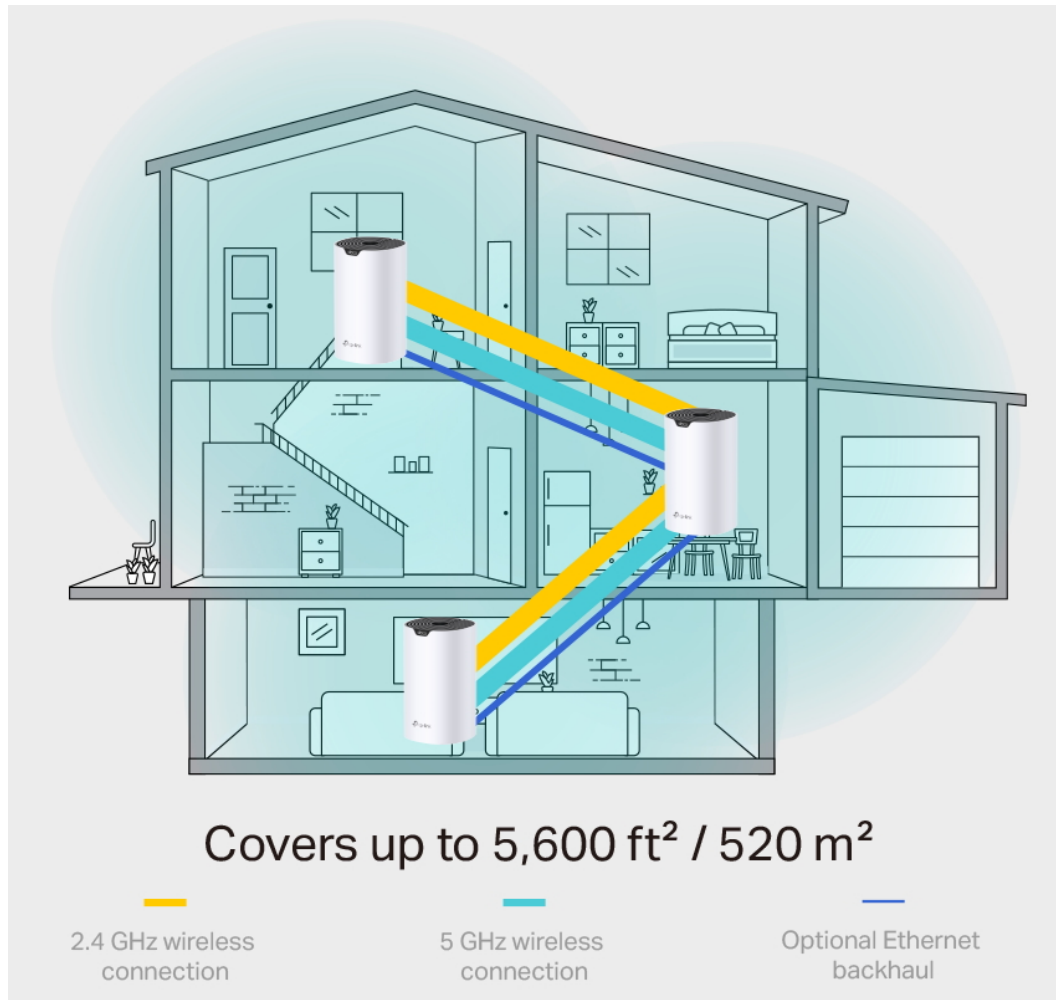

### TP-Link Deco S7 1 ks

Deco S7 využívá systém více jednotek k dosažení bezproblémového celoplošného Wi-Fi pokrytí - **eliminuje slabé oblasti signálu** jednou provždy! Pro pokrytí menších oblastí může jednotka fungovat i samostatně. Díky pokročilé technologii **Deco Mesh** spolupracují jednotky na vytvoření jednotné sítě s jediným názvem sítě.

5 GHz  **1300 Mbps**

2.4 GHz  **600 Mbps**

- **Rychlost Wi-Fi 1900 Mb/s:** Sledujte své oblíbené seriály v rozlišení 4K s kombinovanou rychlostí až 1900 Mb/s (600 Mb/s v pásmu 2,4 GHz a 1300 Mb/s v pásmu 5 GHz) s technologií 3x3 MU-MIMO.
- **Připojení více než 100 zařízení:** Deco si poradí s datovými přenosy i v těch nejnrušnějších sítích a zajistí spolehlivé připojení pro více než 100 zařízení.
- **Bezproblémové pokrytí silnějším signálem:** Díky pokročilé technologii mesh mezi sebou jednotky Deco spolupracují, aby vytvořily sjednocenou síť s jedním názvem. Zařízení se automaticky přepojují mezi jednotkami Deco, jak se pohybujete po domě.
- **Plně gigabitový ethernet:** Tři gigabitové ethernetové porty WAN/LAN poskytují spolehlivý přístup k internetu s vysokou rychlostí.

- **Robustní rodičovská kontrola:** Omezte čas strávený na internetu a zablokujte nevhodné webové stránky na základě jedinečných profilů, které lze vytvořit pro každého člena rodiny.
- **Dva režimy v jednom:** Funguje jako router nebo přístupový bod pro vytvoření flexibilní domácí sítě.
- **Snadné nastavení:** Skutečně jednoduché nastavení s aplikací Deco, která vás provede krok za krokem.

### Zabiják mrtvých zón Wi-Fi

Deco S7 nabízí snadný způsob, jak zajistit silný Wi-Fi signál v každém rohu vašeho domu, na ploše až 195 m<sup>2</sup> (sada s 1 jednotkou). Bezdrátová připojení a volitelné páteřní ethernetové připojení pracují společně na propojení jednotek Deco, díky čemuž bude vaše síť rychlejší a zajistí nepřerušované připojení všech zařízení.