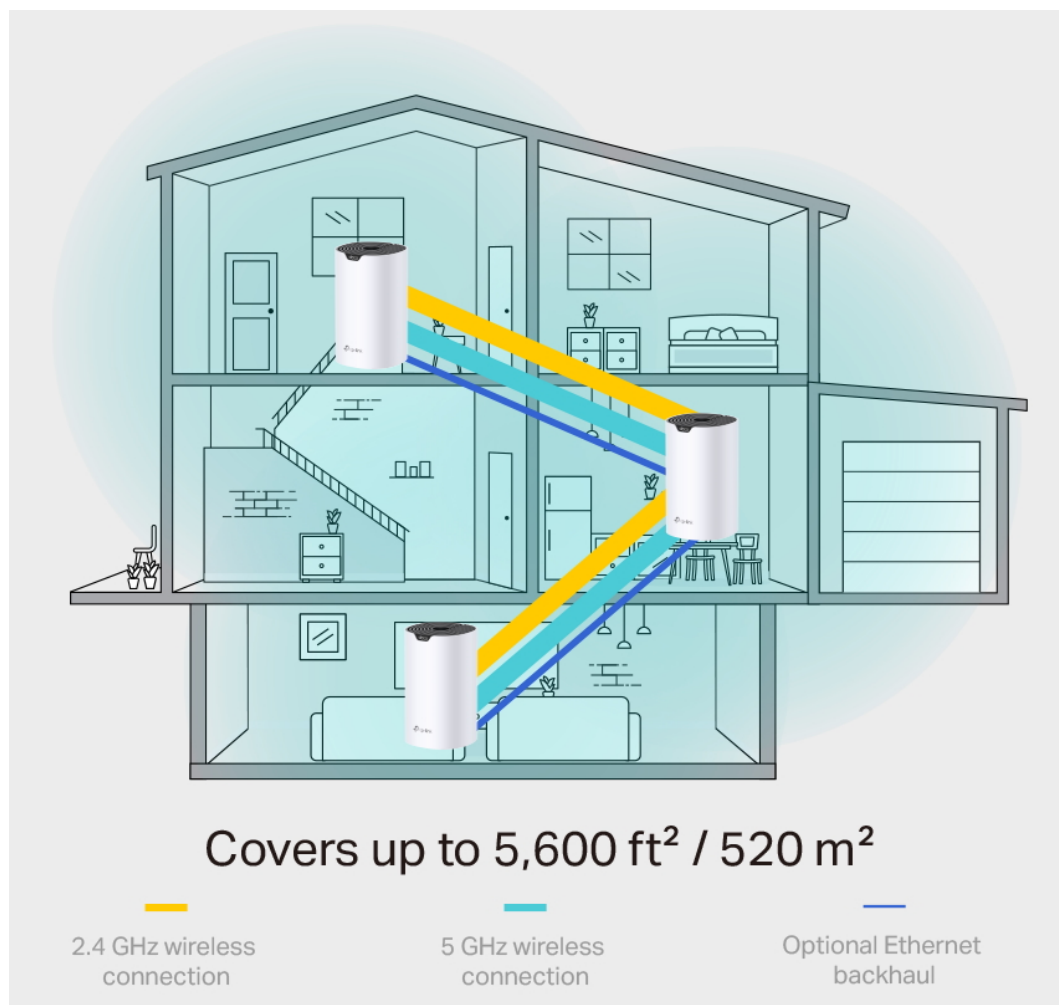

5 GHz  **1300 Mbps**

2.4 GHz  **600 Mbps**

- **Rychlost Wi-Fi 1900 Mb/s:** Sledujte své oblíbené seriály v rozlišení 4K s kombinovanou rychlostí až 1900 Mb/s (600 Mb/s v pásmu 2,4 GHz a 1300 Mb/s v pásmu 5 GHz) s technologií 3x3 MU-MIMO.
- **Připojení více než 100 zařízení:** Deco si poradí s datovými přenosy i v těch nejnrušnějších sítích a zajistí spolehlivé připojení pro více než 100 zařízení.
- **Bezproblémové pokrytí silnějším signálem:** Díky pokročilé technologii mesh mezi sebou jednotky Deco spolupracují, aby vytvořily sjednocenou síť s jedním názvem. Zařízení se automaticky přepojují mezi jednotkami Deco, jak se pohybujete po domě.
- **Plně gigabitový ethernet:** Tři gigabitové ethernetové porty WAN/LAN poskytují spolehlivý přístup k internetu s vysokou rychlostí.

Zabiják mrtvých zón Wi-Fi

Deco S7 nabízí snadný způsob, jak zajistit silný Wi-Fi signál v každém rohu vašeho domu, na ploše až 360 m² (sada se 2 jednotkami). Bezdrátová připojení a volitelné páteřní ethernetové připojení pracují společně na propojení jednotek Deco, díky čemuž bude vaše síť rychlejší a zajistí nepřerušované připojení všech zařízení.