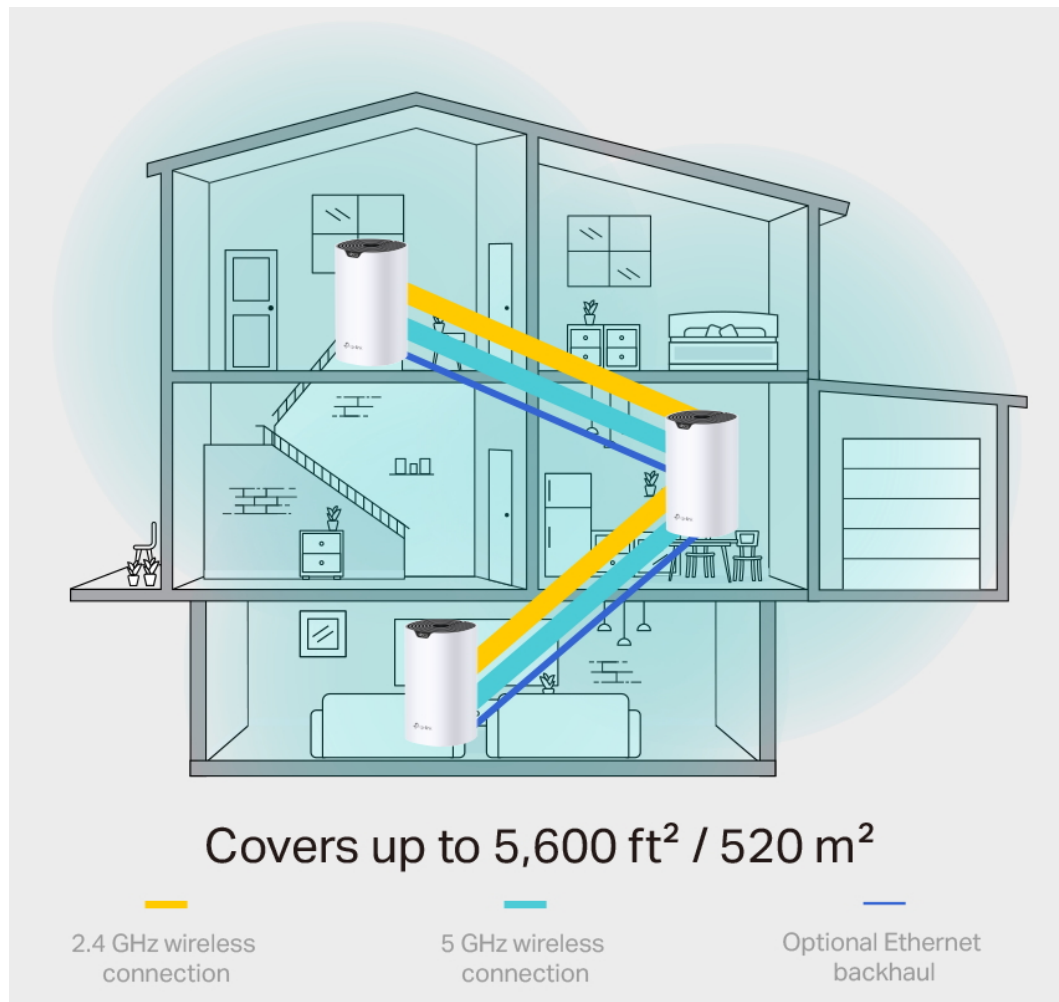

### Zabiják mrtvých zón Wi-Fi

Deco S7 nabízí snadný způsob, jak zajistit silný Wi-Fi signál v každém rohu vašeho domu, na ploše až 360 m<sup>2</sup> (sada se 2 jednotkami). Bezdrátová připojení a volitelné páteřní ethernetové připojení pracují společně na propojení jednotek Deco, díky čemuž bude vaše síť rychlejší a zajistí nepřerušované připojení všech zařízení.