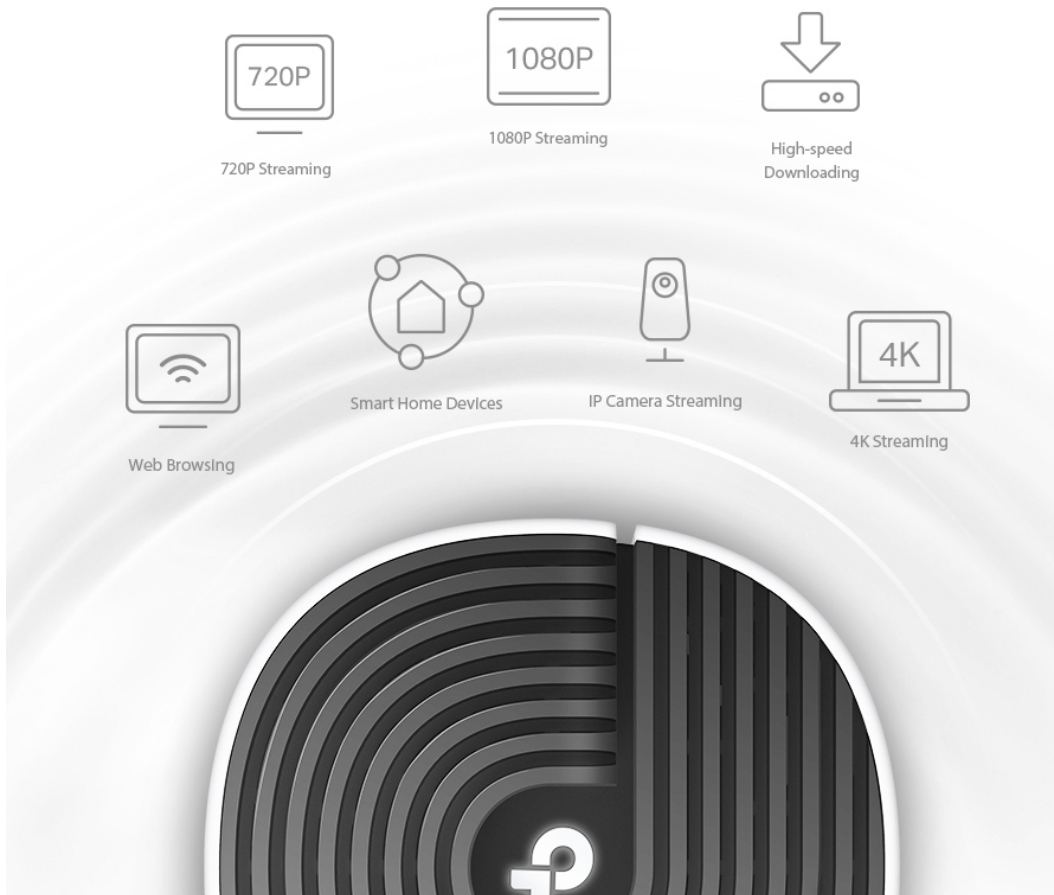

Connections for over **100** Devices

2v1 režim routeru a přístupového bodu

Flexibilní a multifunkční jednotka Deco S7 má spoustu funkcí, aby mohla plnit roli routeru nebo přístupového bodu. Jednoduše si vyberte režim, který vyhovuje vašim aktuálním síťovým požadavkům, a využijte maximální flexibilitu bezdrátového připojení.