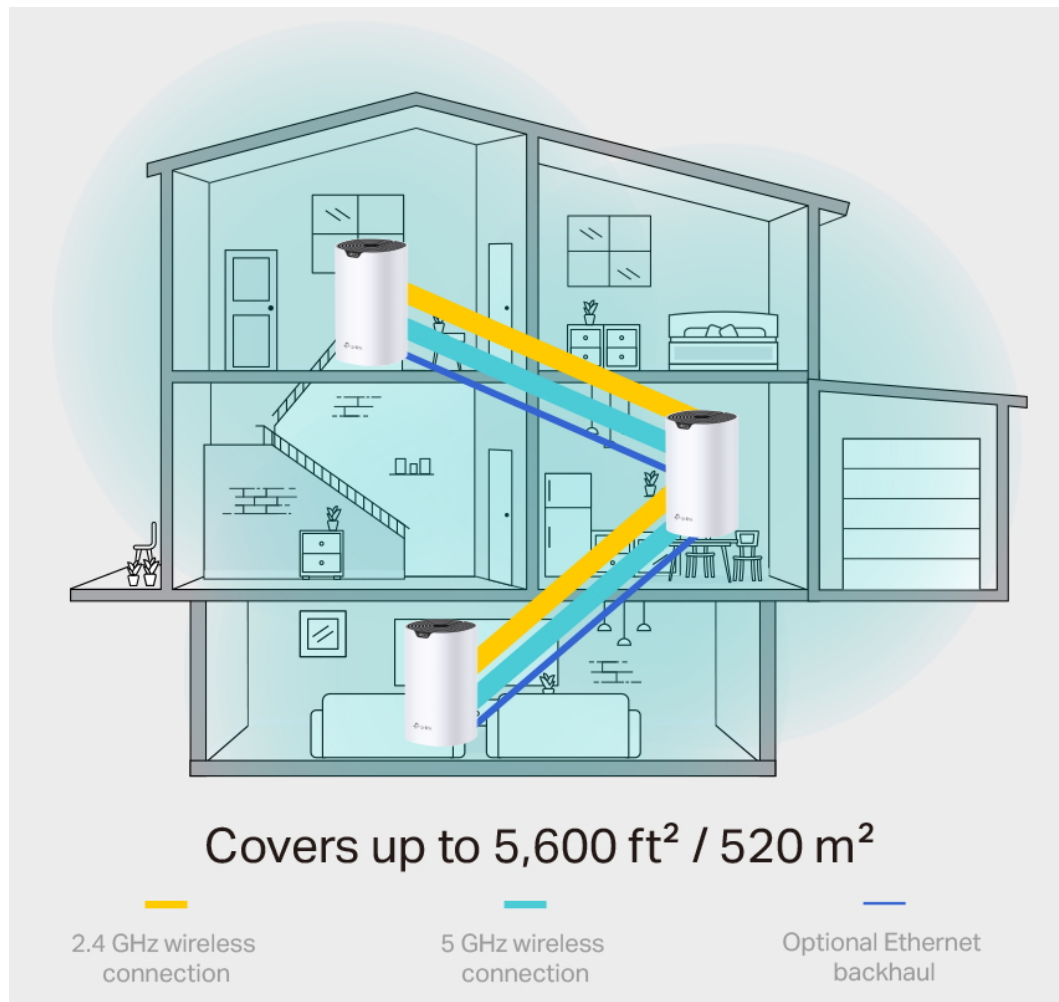

### Zabiják mrtvých zón Wi-Fi

Deco S7 nabízí snadný způsob, jak zajistit silný Wi-Fi signál v každém rohu vašeho domu, na ploše až 520 m<sup>2</sup> (sada se 3 jednotkami). Bezdrátová připojení a volitelné páteří ethernetové připojení pracují společně na propojení jednotek Deco, díky čemuž bude vaše síť rychlejší a zajistí nepřerušované připojení všech zařízení.