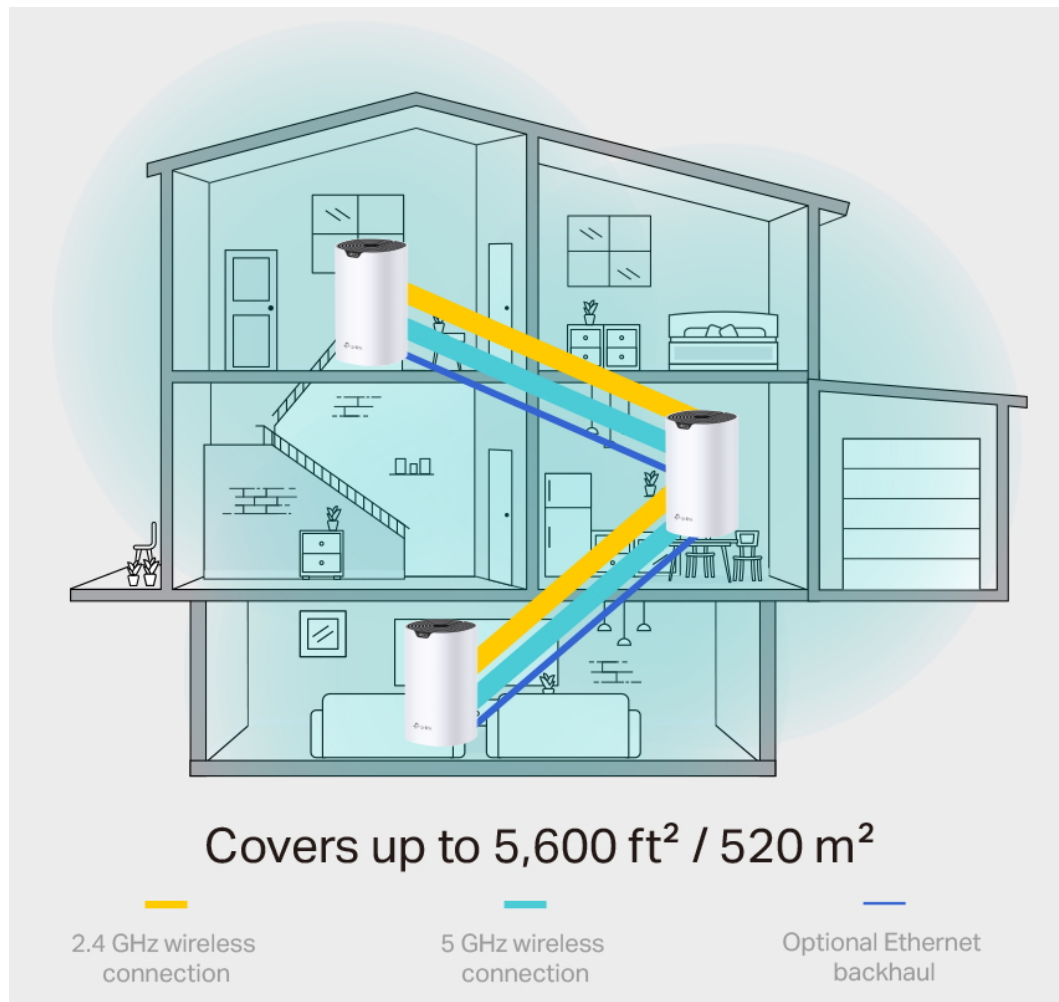

5 GHz  **1300 Mbps**

2.4 GHz  **600 Mbps**

- **Rychlost Wi-Fi 1900 Mb/s:** Sledujte své oblíbené seriály v rozlišení 4K s kombinovanou rychlostí až 1900 Mb/s (600 Mb/s v pásmu 2,4 GHz a 1300 Mb/s v pásmu 5 GHz) s technologií 3x3 MU-MIMO.
- **Připojení více než 100 zařízení:** Deco si poradí s datovými přenosy i v těch nejnrušnějších sítích a zajistí spolehlivé připojení pro více než 100 zařízení.
- **Bezproblémové pokrytí silnějším signálem:** Díky pokročilé technologii mesh mezi sebou jednotky Deco spolupracují, aby vytvořily sjednocenou síť s jedním názvem. Zařízení se automaticky přepojují mezi jednotkami Deco, jak se pohybujete po domě.
- **Plně gigabitový ethernet:** Tři gigabitové ethernetové porty WAN/LAN poskytují spolehlivý přístup k internetu s vysokou rychlostí.

Zabiják mrtvých zón Wi-Fi

Deco S7 nabízí snadný způsob, jak zajistit silný Wi-Fi signál v každém rohu vašeho domu, na ploše až 520 m² (sada se 3 jednotkami). Bezdrátová připojení a volitelné páteřní ethernetové připojení pracují společně na propojení jednotek Deco, díky čemuž bude vaše síť rychlejší a zajistí nepřerušované připojení všech zařízení.