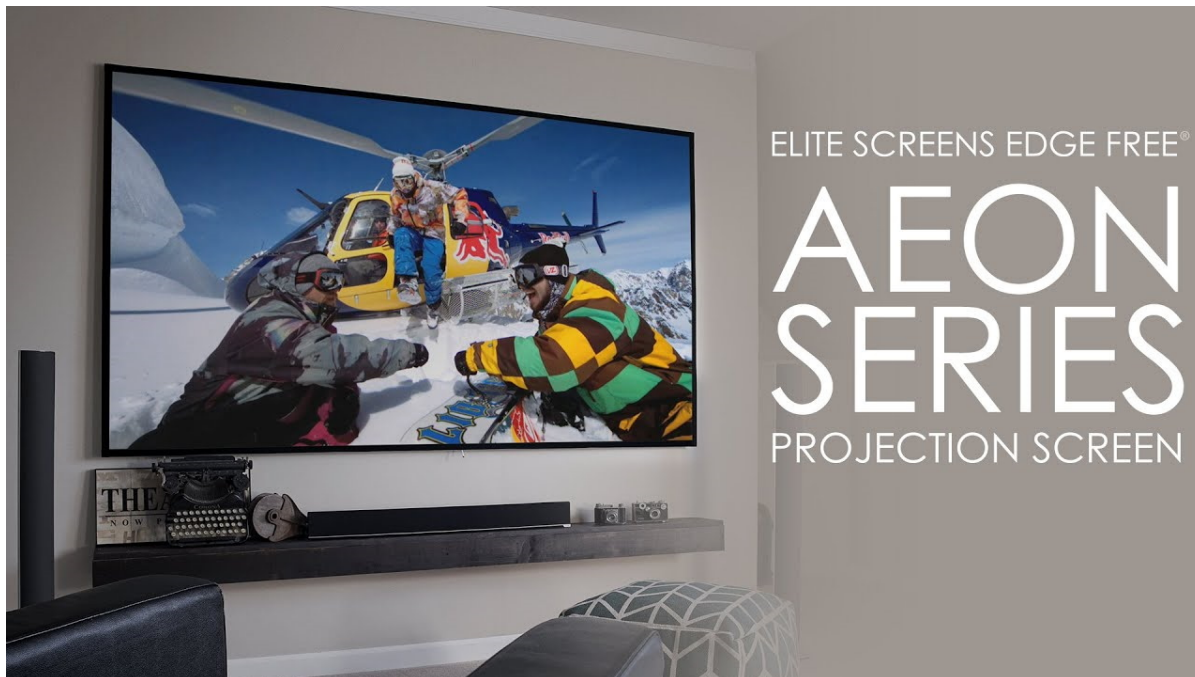

### Elite Screens AR100H-CLR3

Projekční **plátno v pevném rámu** s úhlopříčkou **100"** a poměrem stran **16 : 9**. Vhodné **pro projektory s ultra-krátkou projekční vzdáleností (UST)**.

Plátno (CLR 3 materiál) podporuje **HDR, 4K/8K Ultra HD** a nabízí šířku zorného úhlu **170°**. Plátno je nataženo přes podkladový rám, **působí tedy bezrámovým dojmem** (možnost instalace ultratenké lišty).

- Série Aeon Edge Free - bezrámové/bezokrajové projekční plátno v pevném rámu
- Ideální pro domácí použití
- CLR 3 materiál - pohlcuje 90 % světla přicházejícího shora a zlepšuje sytost barev
- Podpora HDR, 4K/8K Ultra HD
- Lehká hliníková konstrukce s děleným rámem
- Snadná montáž a instalace
- Edge Free (bezokrajové) + možnost instalace ultratenké lišty