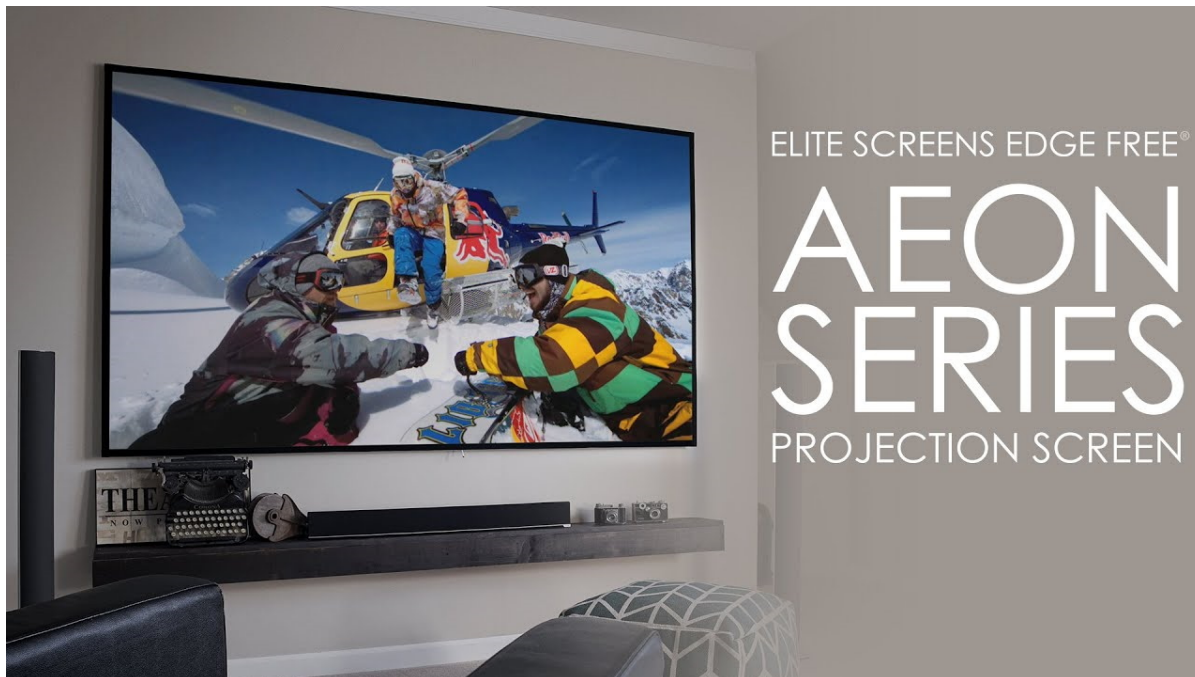

- Série Aeon Edge Free - bezrámové/bezokrajové projekční plátno v pevném rámu
- Ideální pro domácí použití
- CLR 3 materiál - pohlcuje 90 % světla přicházejícího shora a zlepšuje sytost barev
- Podpora HDR, 4K/8K Ultra HD
- Lehká hliníková konstrukce s děleným rámem
- Snadná montáž a instalace
- Edge Free (bezokrajové) + možnost instalace ultratenké lišty