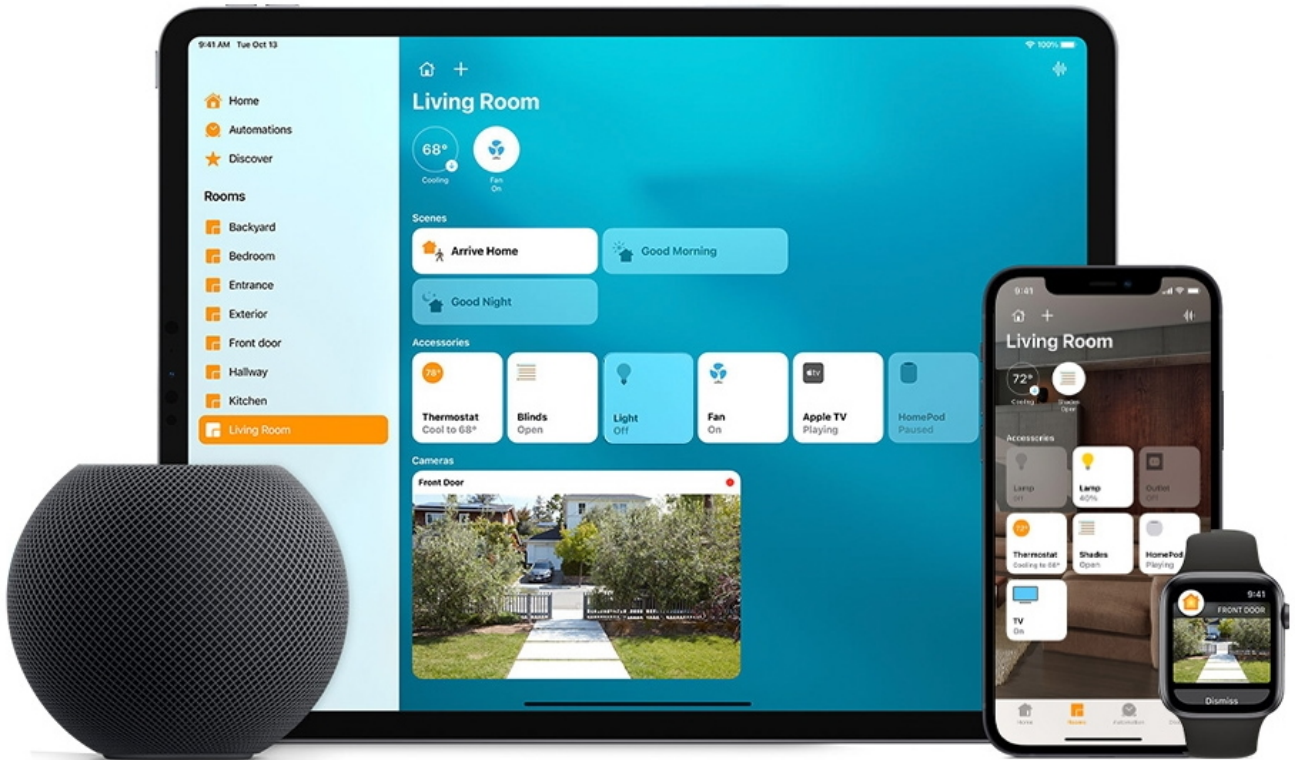

Hey Siri, turn the light strip on.

Works with
Apple HomeKit