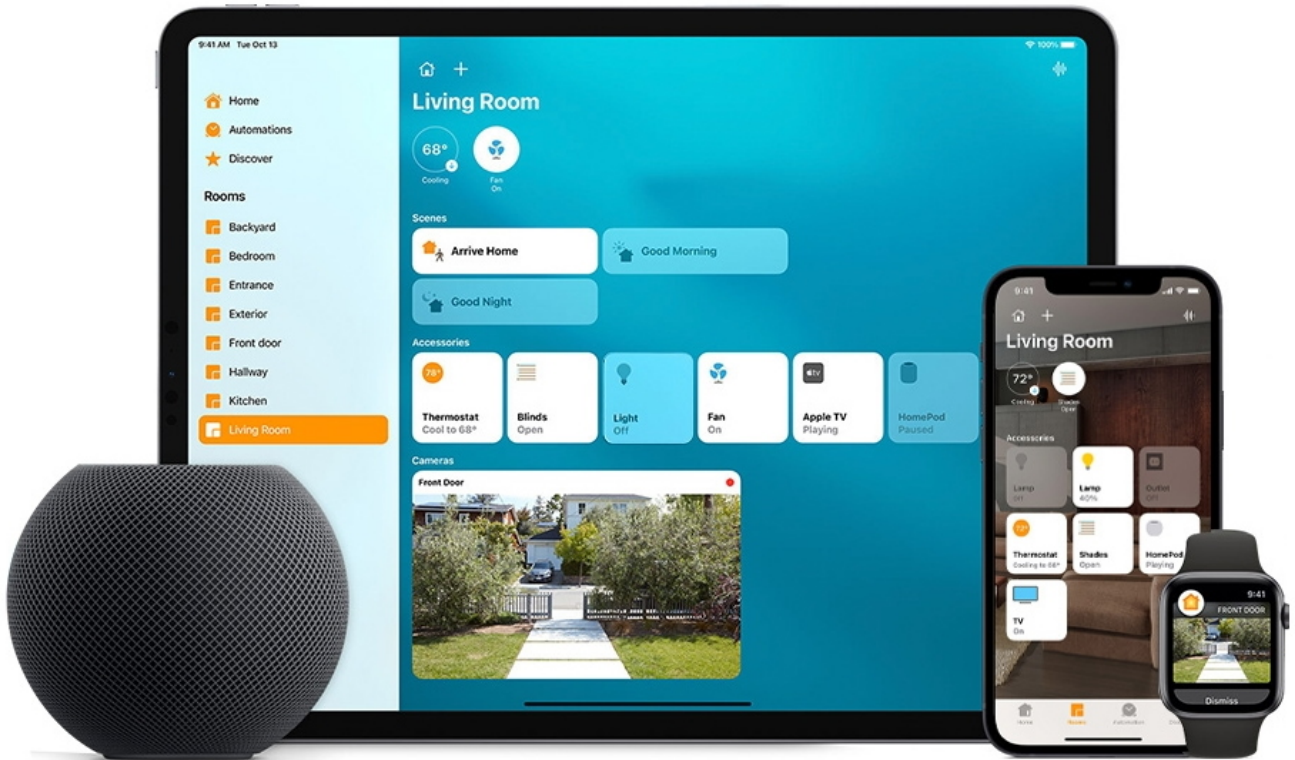

Nastavení vašeho denního programu

Pomocí aplikace Tapo si naplánujete, kdy má světelný pásek svítit jasně a v jakém odstínu, nastavíte požadované efekty a synchronizujete své osvětlení s událostí, kterou právě pořádáte.

Možnost stmívání: ano

Obsah balení: 2x LED pásek, řídicí jednotka (kontroler) + 3M nálepka, napájecí adaptér, návod

[Aplikace pro Android](#)

[Aplikace pro iOS](#)

A modern kitchen scene with dark cabinetry and a wooden countertop. The under-cabinet lighting is illuminated with a gradient of colors from blue to orange. A sink with a faucet, a fruit basket, and a green sofa are visible in the foreground.

50 Color Zones

50 Color Zones
Set the mood with 50 different color zones that can be controlled individually, letting you customize your lighting exactly how you want it.

No Hub Required

Connect to your home's secure Wi-Fi network. No need for a hub or extra equipment.

Hey Siri, turn the light strip on.

Works with
Apple HomeKit