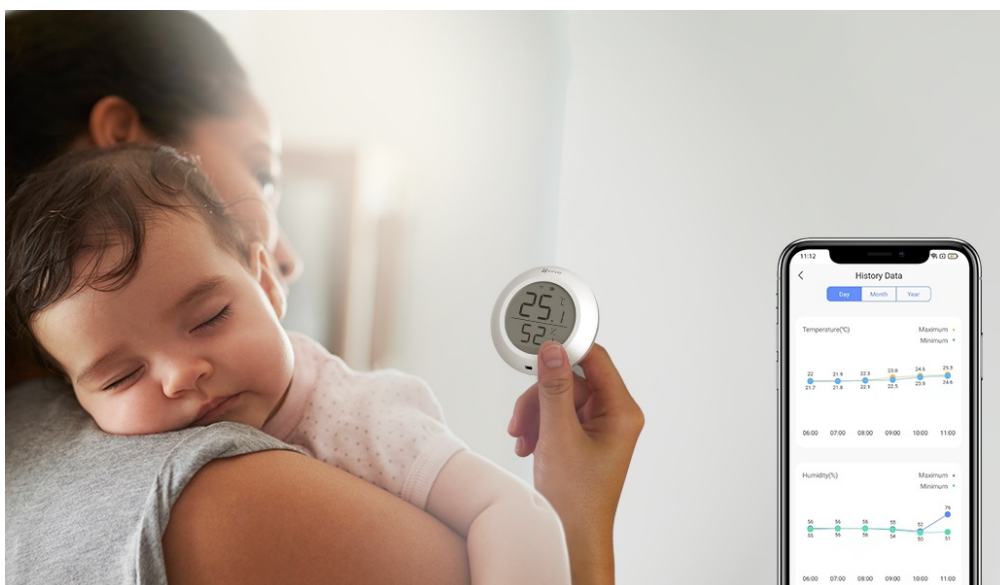

Chytrý senzor EZVIZ T51C pro snímání teploty a vlhkosti v místnosti. Zvláště v sezóně alergií je potřeba **udržovat v interiéru potřebnou teplotu a vlhkost vzduchu** na potřebné úrovni, aby se předešlo potížím s dýcháním nebo podráždění kůže. **Model EZVIZ T51C** v sobě integruje teploměr i vlhkoměr a skrze jednoduchý displej můžete snadno sledovat stav ve vaší domácnosti. Zároveň vás upozorní při náhlé změně parametrů nebo špatně nastavenému rozsahu hodnot - jednoduše pomocí **mobilní aplikace EZVIZ**. Díky kompaktní a lehké konstrukci můžete senzor umístit kdekoli.

Je určen pro využití ve vnitřních prostorách a všude tam, kde chcete znát míru vlhkosti a teplo – ať už jde o **kuchyň, koupelnu, dětský pokoj** nebo třeba komoru. **Energeticky úsporný provoz** zajistí dlouhou výdrž a životnost baterie. Po **připojení k domácí bráně EZVIZ** můžete sledovat hodnoty v reálném čase, případně ještě před příchodem domů.

EZVIZ T51C

Chytrý senzor disponuje **1,8" displejem** pro přehledné zobrazení aktuální **teploty a vlhkosti vzduchu** v místnosti. Po propojení s chytrou bránou EZVIZ H3 (není součástí) je možné v mobilní aplikaci kdykoliv sledovat všechny údaje, nastavit upozornění při překročení zadaných hodnot nebo vytvořit úplně nový scénář zahrnující další chytrá zařízení. Napájení má na starost jedna baterie typu CR2450, která udrží senzor **v provozu až 1 rok**. Díky integrovanému stojánku a přiložené lepicí pásce ho lze umístit kamkoliv na vodorovný či svislý povrch.

Zigbee představuje alternativní protokol k Wi-Fi, jehož hlavní výhodou je **nízká spotřeba energie**. Díky tomu mohou malé bezdrátové snímače fungovat až několik let na jedinou baterii.

ZÁKLADNÍ SPECIFIKACE