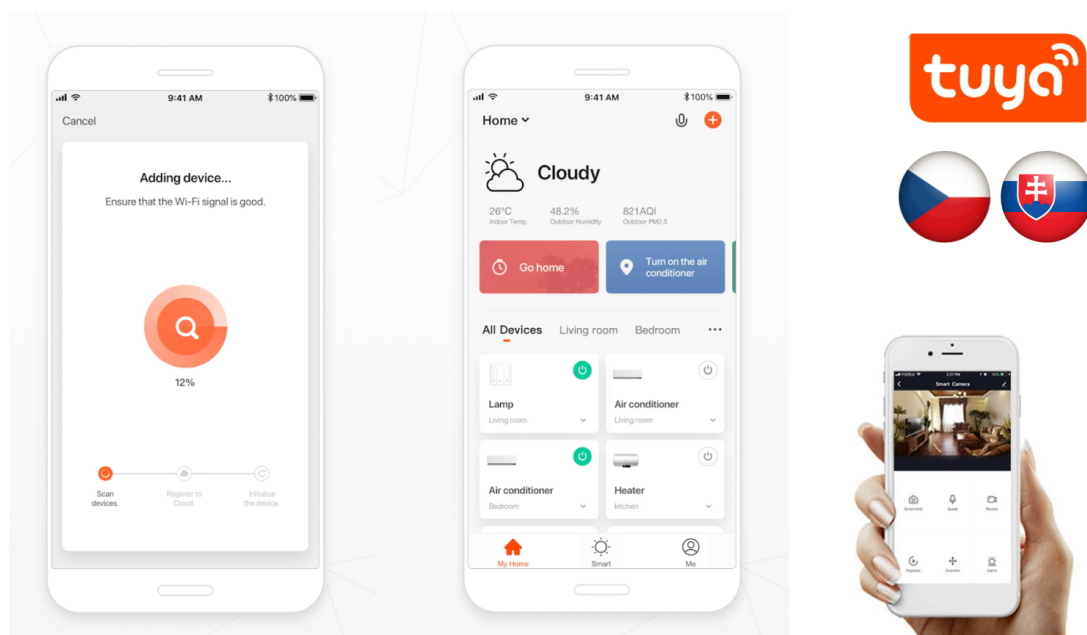

## IMMAX NEO LITE SMART VNITŘNÍ ZÁSUVKA V2 TYP F

Cena celkem:	<b>275 Kč</b>
	<b>(bez DPH: 228 Kč)</b>
Běžná cena:	<b>303 Kč</b>
Ušetříte:	<b>28 Kč</b>
Kód zboží:	DAZIMM1030
Part No.:	07761L
Záruka:	24 měs.
Stav:	Nové zboží

### IMMAX NEO LITE Smart vnitřní zásuvka v2 typ F

Chytrá Wi-Fi zásuvka je navržena k **ovládání elektrických spotřebičů** odkudkoliv přes internet. Můžete tak automatizovat zapínání spotřebičů či sledovat **spotřebu energie**. Zásuvku lze ovládat skrze bezplatnou aplikaci **IMMAX NEO PRO**, která je kompatibilní se systémy **TUYA**, Lidl a podporuje hlasové ovládání pomocí Google Assistant, Amazon Alexa a Apple Siri.

**Rozměry:** 78 x 72 x 51 mm

**Barva:** bílá

---

**TuyaSmart:**

[Aplikace pro Android](#)

[Aplikace pro iOS](#)

---