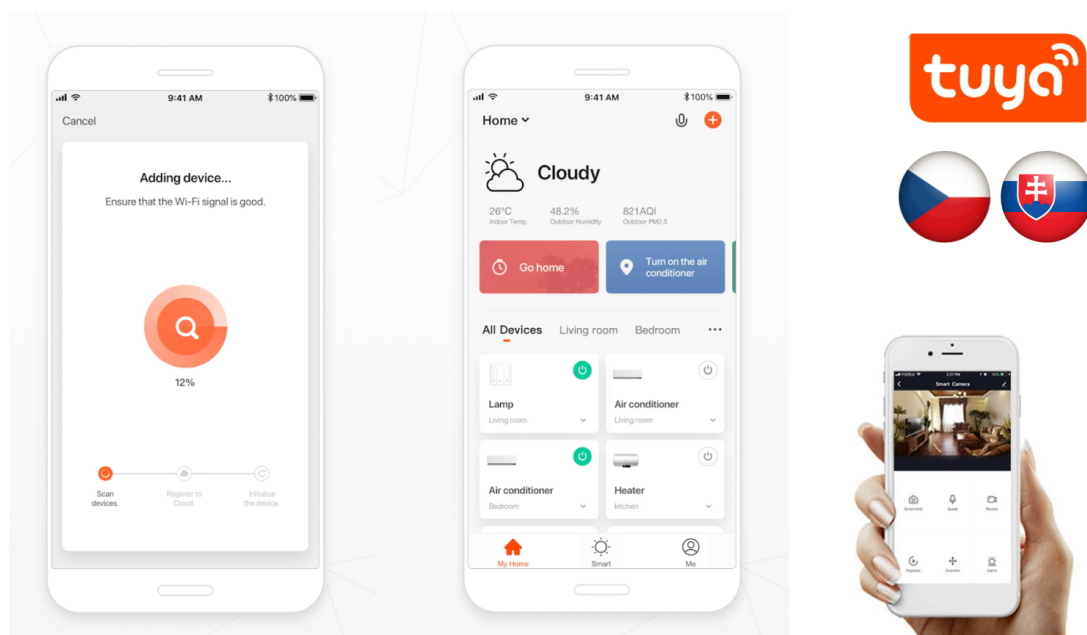

## IMMAX NEO LITE SMART VNITŘNÍ ZÁSUVKA V2 TYP F

Cena celkem:	<b>275 Kč</b>
	<b>(bez DPH: 228 Kč)</b>
Běžná cena:	<b>303 Kč</b>
Ušetříte:	<b>28 Kč</b>
Kód zboží:	DAZIMM1030
Part No.:	07761L
Záruka:	24 měs.
Stav:	Nové zboží

### IMMAX NEO LITE Smart vnitřní zásuvka v2 typ F

Chytrá Wi-Fi zásuvka je navržena k **ovládání elektrických spotřebičů** odkudkoliv přes internet. Můžete tak automatizovat zapínání spotřebičů či sledovat **spotřebu energie**. Zásuvku lze ovládat skrze bezplatnou aplikaci **IMMAX NEO PRO**, která je kompatibilní se systémy **TUYA**, Lidl a podporuje hlasové ovládání pomocí Google Assistant, Amazon Alexa a Apple Siri.

**Rozměry:** 78 × 72 × 51 mm

**Barva:** bílá

---

**TuyaSmart:**

[Aplikace pro Android](#)

[Aplikace pro iOS](#)

---