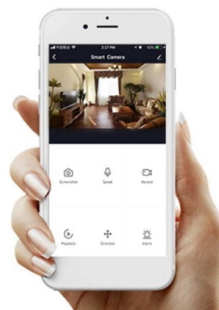

Popis

IMMAX NEO MILANO 120 cm 40 W

Designové LED závěsné svítidlo, ideální např. pro osvětlení jídelního stolu, svítí dolů i vzhůru. Přímé světlo svítí dolů v odstínech bílé, nepřímé osvětlení směrem vzhůru svítí v širokém barevném spektru. Svítidlo lze propojit s chytrou bránou **IMMAX NEO** a ovládat tak celou síť domácích světelných zdrojů skrze dálkový ovladač či aplikaci v mobilním telefonu. System je **kompatibilní s iOS, Android, Amazon Alexa, Apple Siri, Google Assistant, Tuya, Philips HUE či Somfy.**