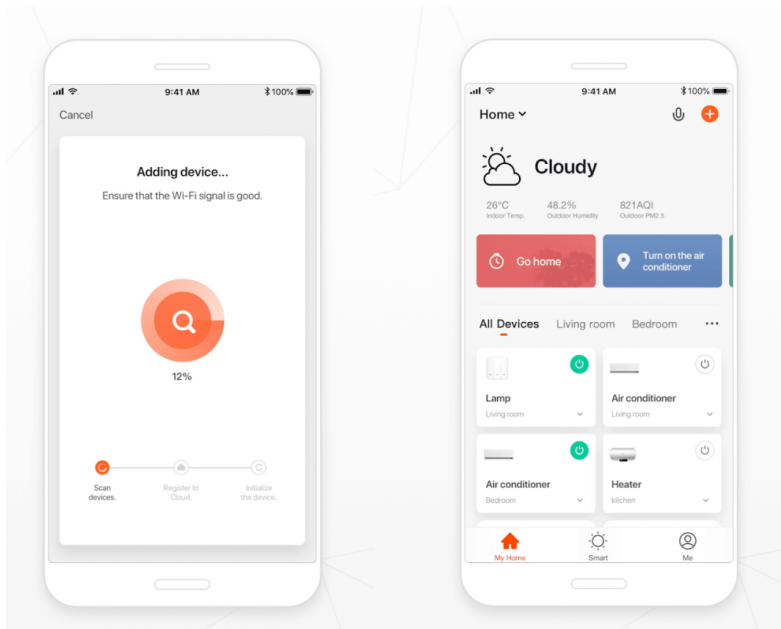

Chytré sloupkové solární svítidlo poskytne orientační osvětlení např. kolem chodníků na zahradě a zpříjemní tak večerní přístup k domu. Napájení je řešeno **ze solárního panelu**, který nabíjí integrovanou baterii o kapacitě **2000 mAh**. Svítidlo je odolné vůči vodě i ostatním přírodním podmínkám dle certifikace **IP54**.

Po připojení k **aplikaci IMMAX NEO PRO** lze svítidlo ovládat na dálku.

Upozornění: Pro vzdálenou správu a využití všech Smart funkcí je zapotřebí umístit v dosahu svítidla bránu např: Immax NEO MULTI BRIDGE PRO Smart Zigbee 3.0, BT v3 (není součástí balení).

ZÁKLADNÍ SPECIFIKACE

Počet SMD čipů: 24

Výkon solárního panelu: 3 W

Napájení: vestavěná baterie 2000 mAh, 3,7 V

Senzor pohybu: ne

Stupeň krytí: IP54

Barva světla: 3000-3500 K + 6000-6500K + RGB

Materiál těla reflektoru: hliník + plast