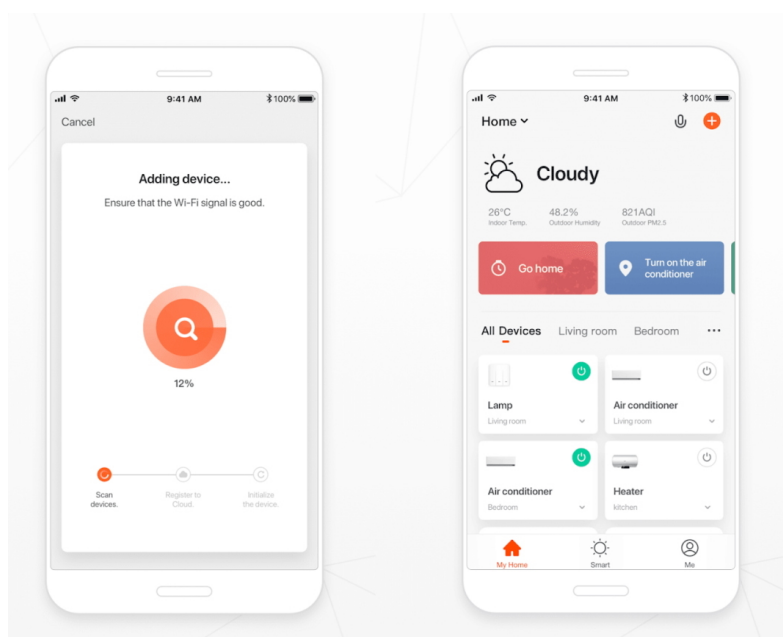

Chytré solární zemní reflektory poskytují orientační osvětlení např. kolem chodníků či příchodových cest a zpříjemní večerní přístup do domu. Napájení je řešeno **ze solárního panelu**, který nabíjí integrovanou baterii o kapacitě **2200 mAh**. Svítidlo je odolné vůči vodě i ostatním přírodním podmínkám dle certifikace **IP65**.

Po připojení k **aplikaci IMMAX NEO PRO** lze reflektory ovládat na dálku.

Upozornění: Pro vzdálenou správu a využití všech Smart funkcí je zapotřebí umístit v dosahu svítidla bránu např: Immax NEO MULTI BRIDGE PRO Smart Zigbee 3.0, BT v3 (není součástí balení).

ZÁKLADNÍ SPECIFIKACE

Počet SMD čipů: 32

Výkon solárního panelu: 3 W

Napájení: vestavěná baterie 2000 mAh, 3,7 V

Senzor pohybu: ne

Stupeň krytí: IP65

Barva světla: RGB

Materiál těla reflektoru: nerez + plast