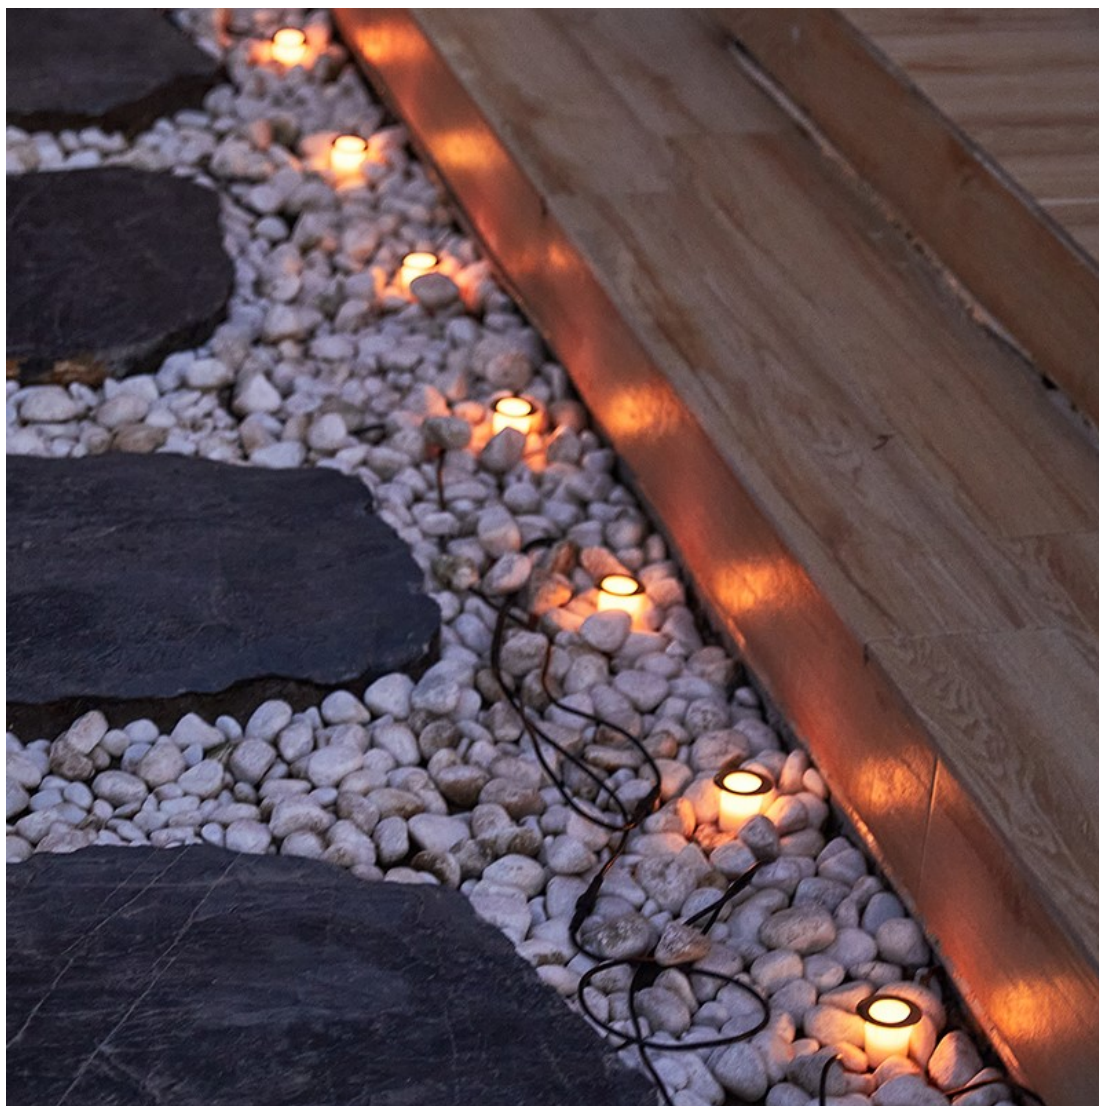

Chytré solární zemní reflektory poskytují orientační osvětlení např. kolem chodníků či příchodových cest a zpříjemní večerní přístup do domu. Napájení je řešeno **ze solárního panelu**, který nabíjí integrovanou baterii o kapacitě **2200 mAh**. Svítidlo je odolné vůči vodě i ostatním přírodním podmínkám dle certifikace **IP65**.

Po připojení k **aplikaci IMMAX NEO PRO** lze reflektory ovládat na dálku.

Upozornění: Pro vzdálenou správu a využití všech Smart funkcí je zapotřebí umístit v dosahu svítidla bránu např: Immax NEO MULTI BRIDGE PRO Smart Zigbee 3.0, BT v3 (není součástí balení).

ZÁKLADNÍ SPECIFIKACE

Počet SMD čipů: 32

Výkon solárního panelu: 3 W

Napájení: vestavěná baterie 2000 mAh, 3,7 V

Senzor pohybu: ne

Stupeň krytí: IP65

Barva světla: RGB

Materiál těla reflektoru: nerez + plast