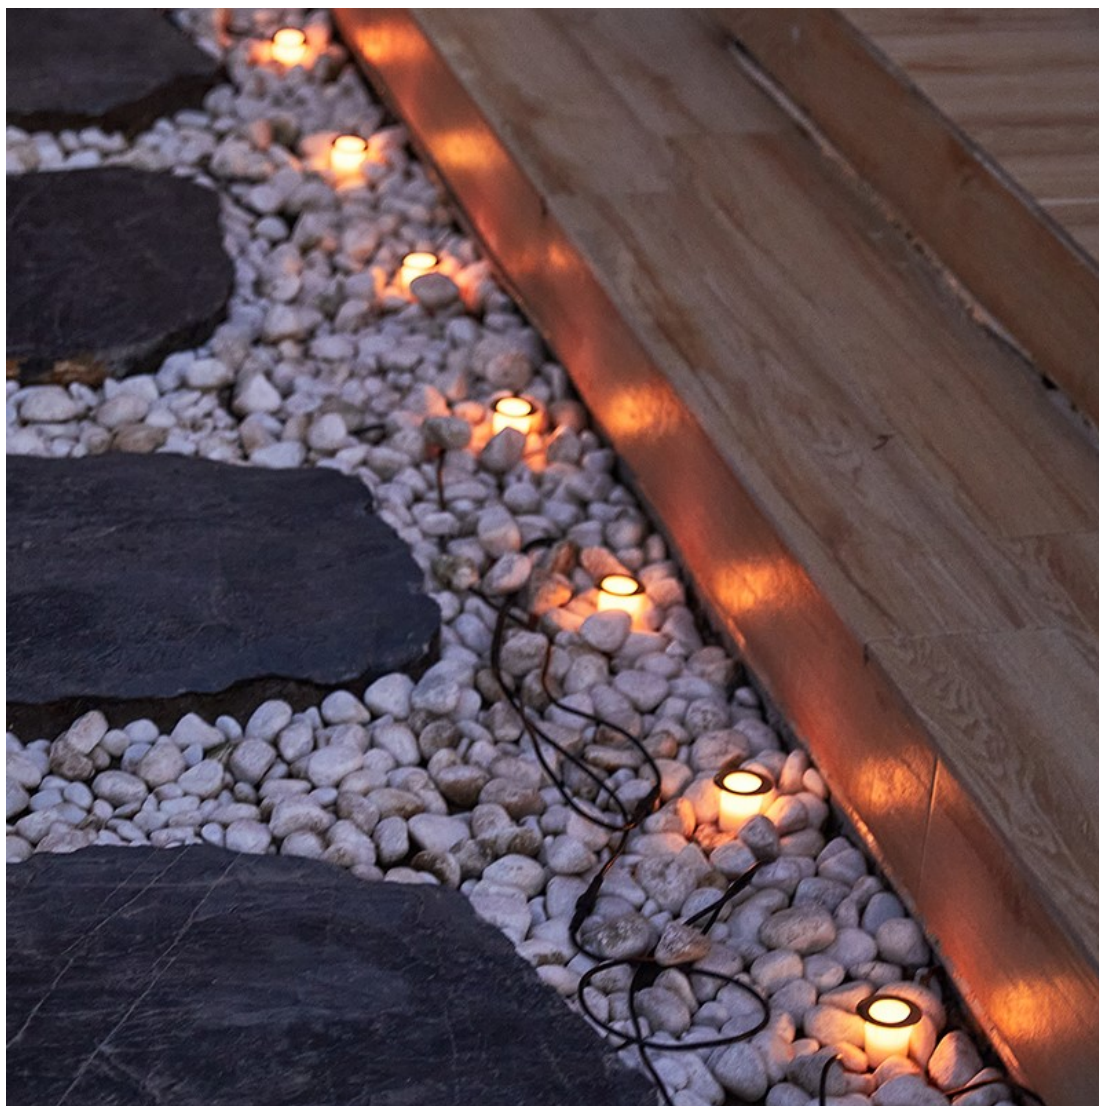

Popis

IMMAX NEO LITE ESTRELAS

Chytré solární zemní reflektory poskytují orientační osvětlení např. kolem chodníků či příchodových cest a zpříjemní večerní přístup do domu. Napájení je řešeno **ze solárního panelu**, který nabíjí integrovanou baterii o kapacitě **2200 mAh**. Svítidlo je odolné vůči vodě i ostatním přírodním podmínkám dle certifikace **IP65**.

Po připojení k **aplikaci IMMAX NEO PRO** lze reflektory ovládat na dálku.

Upozornění: Pro vzdálenou správu a využití všech Smart funkcí je zapotřebí umístit v dosahu svítidla bránu např: Immax NEO MULTI BRIDGE PRO Smart Zigbee 3.0, BT v3 (není součástí balení).

ZÁKLADNÍ SPECIFIKACE

Počet SMD čipů: 32

Výkon solárního panelu: 3 W

Napájení: vestavěná baterie 2000 mAh, 3,7 V

Senzor pohybu: ne

Stupeň krytí: IP65

Barva světla: RGB

Materiál těla reflektoru: nerez + plast