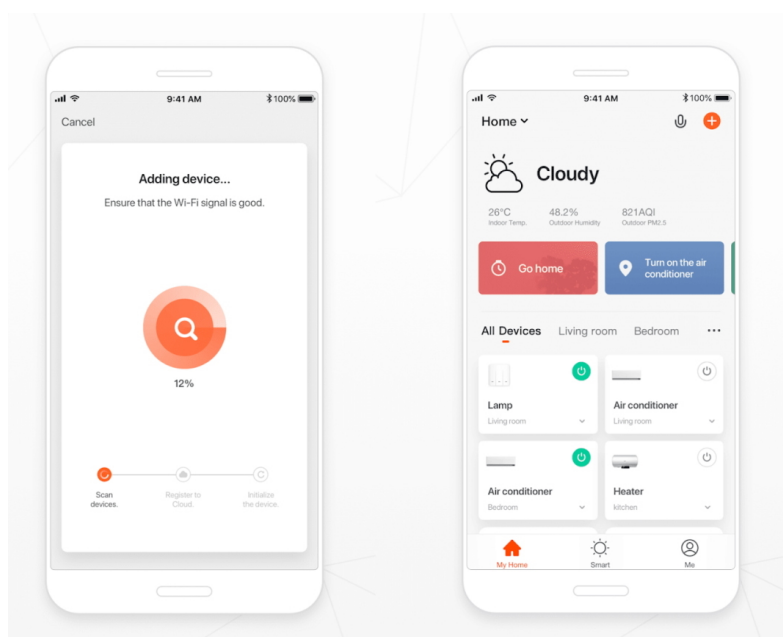

Popis

IMMAX NEO LITE ESTRELAS

Chytré solární zemní reflektory poskytují orientační osvětlení např. kolem chodníků či příchodových cest a zpříjemní večerní přístup do domu. Napájení je řešeno **ze solárního panelu**, který nabíjí integrovanou baterii o kapacitě **2200 mAh**. Svítidlo je odolné vůči vodě i ostatním přírodním podmínkám dle certifikace **IP65**.

Po připojení k **aplikaci IMMAX NEO PRO** lze reflektory ovládat na dálku.

Upozornění: Pro vzdálenou správu a využití všech Smart funkcí je zapotřebí umístit v dosahu svítidla bránu např: Immax NEO MULTI BRIDGE PRO Smart Zigbee 3.0, BT v3 (není součástí balení).

ZÁKLADNÍ SPECIFIKACE

Počet SMD čipů: 32

Výkon solárního panelu: 3 W

Napájení: vestavěná baterie 2000 mAh, 3,7 V

Senzor pohybu: ne

Stupeň krytí: IP65

Barva světla: RGB

Materiál těla reflektoru: nerez + plast