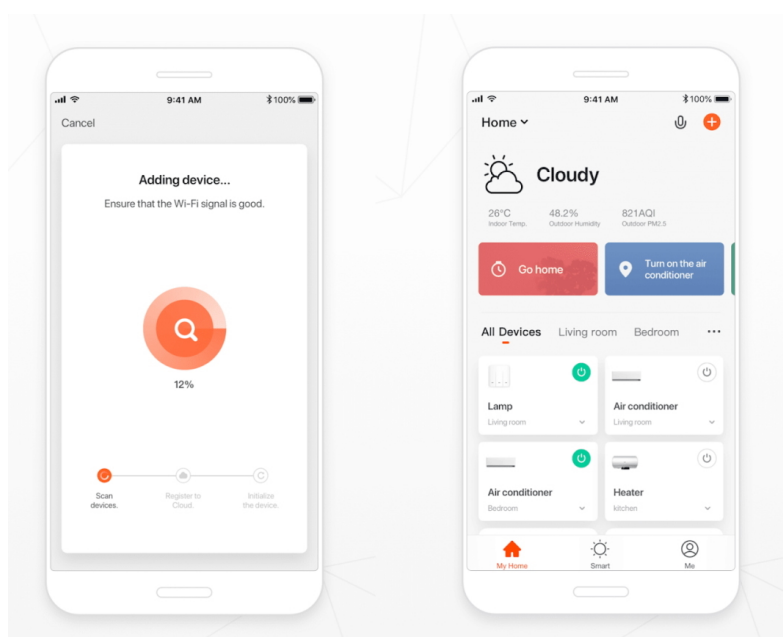

IMMAX NEO LITE BUBBLES NÁSTĚNNÉ

Cena celkem:	1 963 Kč (bez DPH: 1 622 Kč)
Běžná cena:	2 159 Kč
Ušetříte:	196 Kč
Kód zboží:	OSVIMM1252
Part No.:	07907L
Záruka:	24 měsíců/6 měs. akku
Stav:	Nové zboží

Popis

IMMAX NEO LITE BUBBLES nástěnné

Chytré nástěnné solární svítidlo poskytne orientační osvětlení např. kolem chodníků na zahradě a příjemní tak večerní přístup k domu. Napájení je řešeno **ze solárního panelu**, který nabíjí integrovanou baterii o kapacitě **4000 mAh**. Svítidlo je odolné vůči vodě i ostatním přírodním podmínkám dle certifikace **IP54**.

Po připojení k **aplikaci IMMAX NEO PRO** lze svítidlo ovládat na dálku.

Upozornění: Pro vzdálenou správu a využití všech Smart funkcí je zapotřebí umístit v dosahu svítidla bránu např: Immax NEO MULTI BRIDGE PRO Smart Zigbee 3.0, BT v3 (není součástí balení).

ZÁKLADNÍ SPECIFIKACE

Počet SMD čipů: 76

Výkon solárního panelu: 3,7 W

Napájení: vestavěná baterie 4000 mAh, 3,7 V

Senzor pohybu: ne

Stupeň krytí: IP54

Barva světla: 3000-3500 K + 6000-6500K + RGB

Materiál těla reflektoru: hliník + plast