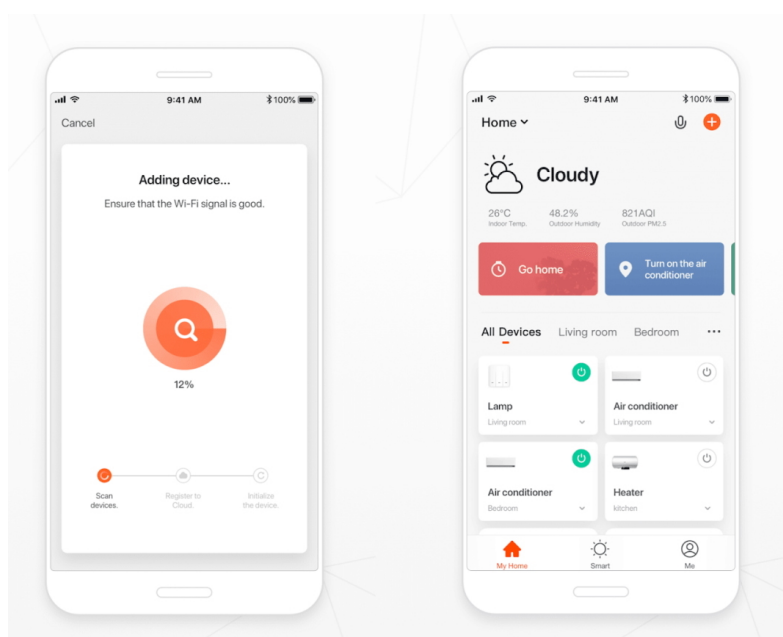

## Popis

### IMMAX NEO LITE BUBBLES nástěnné

Chytré nástěnné solární svítidlo poskytne orientační osvětlení např. kolem chodníků na zahradě a zpříjemní tak večerní přístup k domu. Napájení je řešeno **ze solárního panelu**, který nabíjí integrovanou baterii o kapacitě **4000 mAh**. Svítidlo je odolné vůči vodě i ostatním přírodním podmínkám dle certifikace **IP54**.

Po připojení k **aplikaci IMMAX NEO PRO** lze svítidlo ovládat na dálku.

**Upozornění:** Pro vzdálenou správu a využití všech Smart funkcí je zapotřebí umístit v dosahu svítidla bránu např: Immax NEO MULTI BRIDGE PRO Smart Zigbee 3.0, BT v3 (není součástí balení).