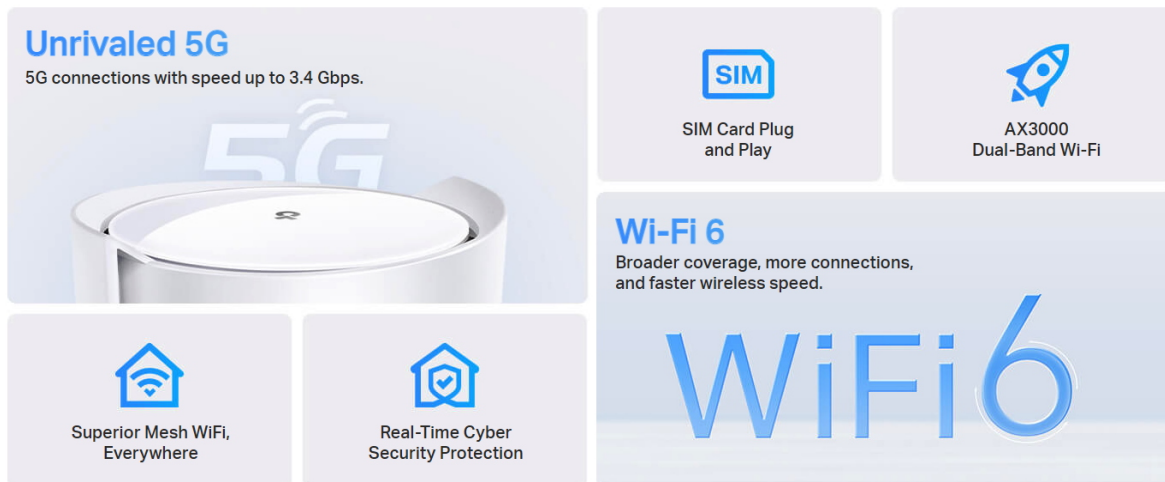

- **Ultra rychlé širokopásmové připojení:** Podporuje technologii 5G Sub-6 GHz, zvyšuje rychlost stahování až na 3,4 Gbps.
- **Ultra nízká latence:** 5G přináší citlivá síťová připojení s latencí pouze 1 ms.
- **AX6000 Duální pásmo Wi-Fi 6 rychlost:** 2402 Mbps (5 GHz) + 574 Mbps (2,4 GHz).
- **2,5gigabitová kabelová připojení:** 1× 2,5 Gb/s port + 2× gigabitový port.
- **Technologie Deco mesh:** Zajišťuje silné Wi-Fi signály všude po domě.
- **Flexibilní přístup k síti:** 4G, 5G, pevný přístup k internetu.
- **Zjednodušené nastavení:** Snadné nastavení a správa sítě pomocí aplikace TP-Link Deco.
- **TP-Link HomeShield:** Poskytuje komplexní ochranu sítě, rodičovskou kontrolu a zabezpečení IoT v reálném čase.