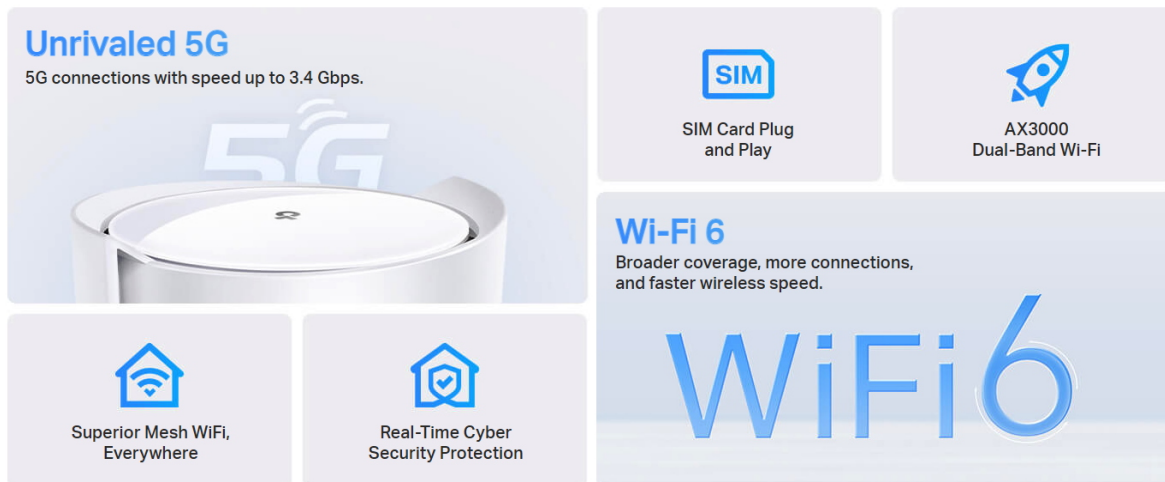

5G Wi-Fi 6 Mesh systém pro celou domácnost

Deco X50-5G využívá systém více jednotek k dosažení bezproblémového celoplošného Wi-Fi pokrytí - **eliminuje slabé oblasti signálu** jednou provždy! Pro pokrytí menších oblastí může jednotka fungovat i samostatně. Díky technologii **Deco Mesh** spolupracují jednotky na vytvoření jednotné sítě s jediným názvem sítě.

System jednotek Deco X50-5G poskytuje rychlé a stabilní spojení s podporou standardu **802.11ax (Wi-Fi 6)** a je tak ideální pro pokrytí celé domácnosti bezdrátovým signálem (součástí balení je 1 samostatná jednotka). Mezi další výhody patří také **kompatibilita s hlasovým ovládáním Amazon Alexa a Google Assistant**.

Řada X50-5G je samozřejmě **zpětně kompatibilní** se všemi Deco modely.

ZÁKLADNÍ SPECIFIKACE

Standard: IEEE 802.11a/b/g/n/ac/ax

Rychlost datového přenosu: 2,4 GHz - 574 Mbit/s, 5 GHz - 2402 Mbit/s

Anténa: 6x integrovaná anténa (4x LTE/5G, 2x Wi-Fi), 2x externí konektor