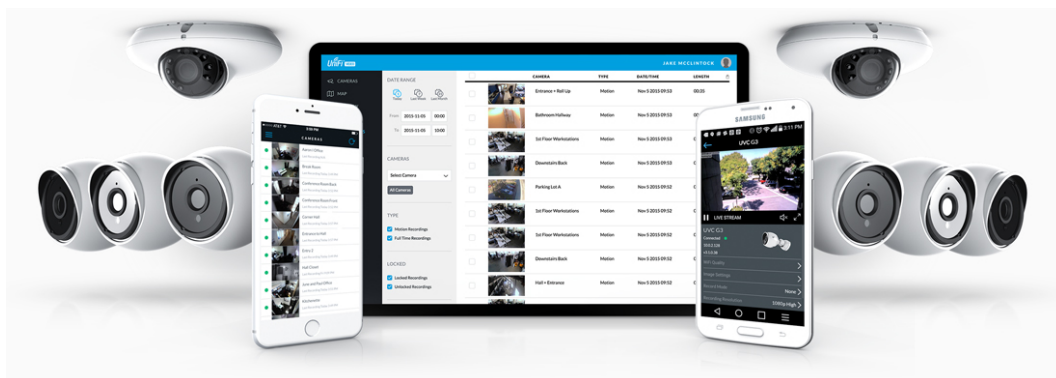

Kamera je součástí produktové řady **UniFi Protect**, kde je největší předností centralizovaná správa všech zařízení v jediném softwaru. Software UniFi Protect je předinstalovaný na serveru **UniFi Protect NVR** (IPZUBT1003) pro Full HD záznam až 50 kamer, **UniFi Cloud Key Gen2 Plus** (NAOUBT1019) pro záznam až 15 kamer nebo **UniFi Dream Machine PRO** (NAAUBT1121) pro záznam až 32 kamer.

Výhoda serverů je, že spolupracují s aplikacemi pro mobilní zařízení, díky tomu můžete mít váš kamerový systém neustále pod dohledem.*

[Aplikace UniFi Protect pro mobilní zařízení s Androidem](#)

[Aplikace UniFi Protect pro mobilní zařízení s iOS](#)

ZÁKLADNÍ SPECIFIKACE

Rozlišení snímáče: 5 Mpx

Snímací čip: 5 Mpx CMOS senzor (4 Mpx video)

Maximální rozlišení: 2688 × 1512 px

Snímková rychlost: max. 30 fps

IR přísvit: ano, do 10 m

Objektiv: pevný

Rozhraní: 1x RJ-45 10/100 Mbps

Video komprese: H.264, MJPEG

Slot paměťových karet: ne

Audio: ano, mikrofon + reproduktor

Napájení: PoE 37-57 V DC

Pracovní teplota: -20 až +40 °C

Hmotnost: 370 g (390 g s držákem)

Rozměry: 109,2 × 109,2 × 64,5 mm

WDR (Wide Dynamic Range)

Kamery série G4, G5 a AI disponují True WDR technologií. Generace G3 a starší mají pouze digitální WDR (DWDR). Při softwarovém zvýšení FPS (nad defaultní hodnotu) se WDR vypne kvůli limitu expozice.

---

*Samostatnou kameru bez nahrávacího serveru nelze konfigurovat ani spravovat v mobilních aplikacích. Na samostatné kamery lze přistupovat i přes webové rozhraní na IP adrese zařízení.