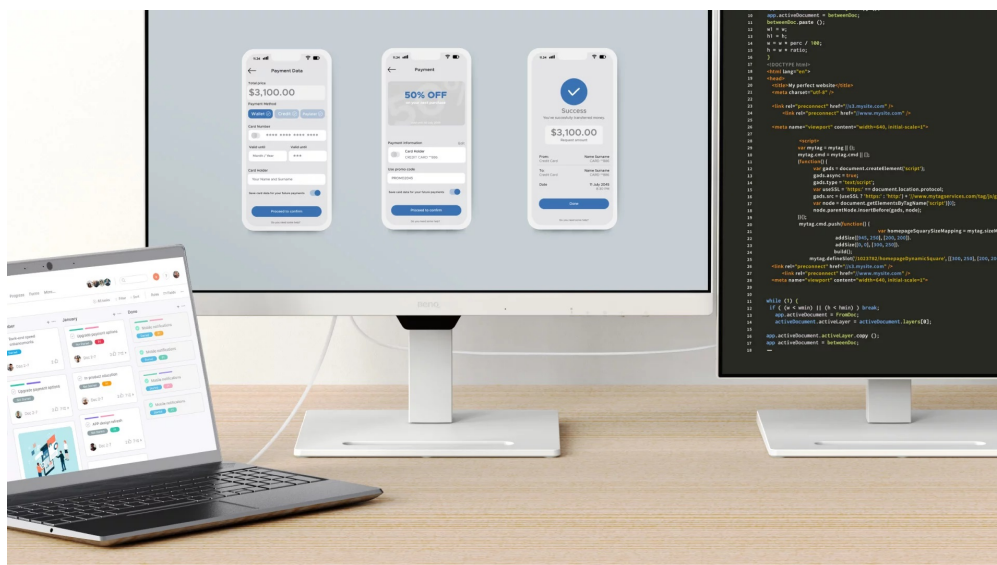

BenQ GW2790QT - vyšší produktivita, pohodlí pro oči

Pracovní monitor BenQ GW2790QT nastolí ideální poměr mezi pracovním nasazením a pohodlím. Díky **bohaté konektivité** můžete připojit rozmanitá periferní zařízení, přepínat mezi nimi dle potřeby nebo přenášet data, obraz a jediným kabelem ještě zařízení napájet. Takové výhody přináší **rozhraní USB-C**, potěší také přítomnost integrovaného USB rozbočovače a nechybí ani další porty jako **DisplayPort** nebo **HDMI**.

Veškerá práce přehledně

Připojte **monitor BenQ GW2790QT** do konfigurace s více monitory a získajte další **obrazovou plochu o velikosti 27"** a s vysokým **QHD rozlišením**. Díky sériovému **připojení Daisy Chain** vytvoříte přehledný pracovní prostor pro efektivní multitasking. **Pokročilá ergonomická konstrukce** se vyznačuje **výškově nastavitelným stojanem a funkcí Pivot**, takže displej rychle a jednoduše umístíte do požadované výšky či úhlu.

BenQ GW2790QT

Monitor s úhlopříčkou **27"** a rozlišením **2560 × 1440** bodů nabízí 99% pokrytí sRGB barevné palety/škály. Disponuje kontrastním poměrem **1000 : 1**, dobou odezvy **5 ms** a jasem **350 cd/m²**. Pohodlné sledování zajišťují široké pozorovací úhly **178° horizontálně i vertikálně**. Předností je také možnost nastavení optimální orientace monitoru díky funkci **Pivot**, integrovaný **USB hub** a vestavěné **stereo reproduktory** s celkovým výkonem 4 W. K dispozici jsou také dva porty **USB-C**, z nichž jeden kromě vysokorychlostního přenosu videa a dat umožňuje napájení připojených zařízení až do 65 W. Díky technologii **Daisy Chain** lze jednoduše propojit více monitorů a připojit je k počítači jediným kabelem.

Součástí balení je HDMI a USB-C kabel.

ZÁKLADNÍ SPECIFIKACE

Typ panelu: IPS

Úhlopříčka: 27"

Poměr stran: 16 : 9

Rozlišení: 2560 × 1440 px

Kontrastní poměr: 1000 : 1

Doba odezvy: 5 ms