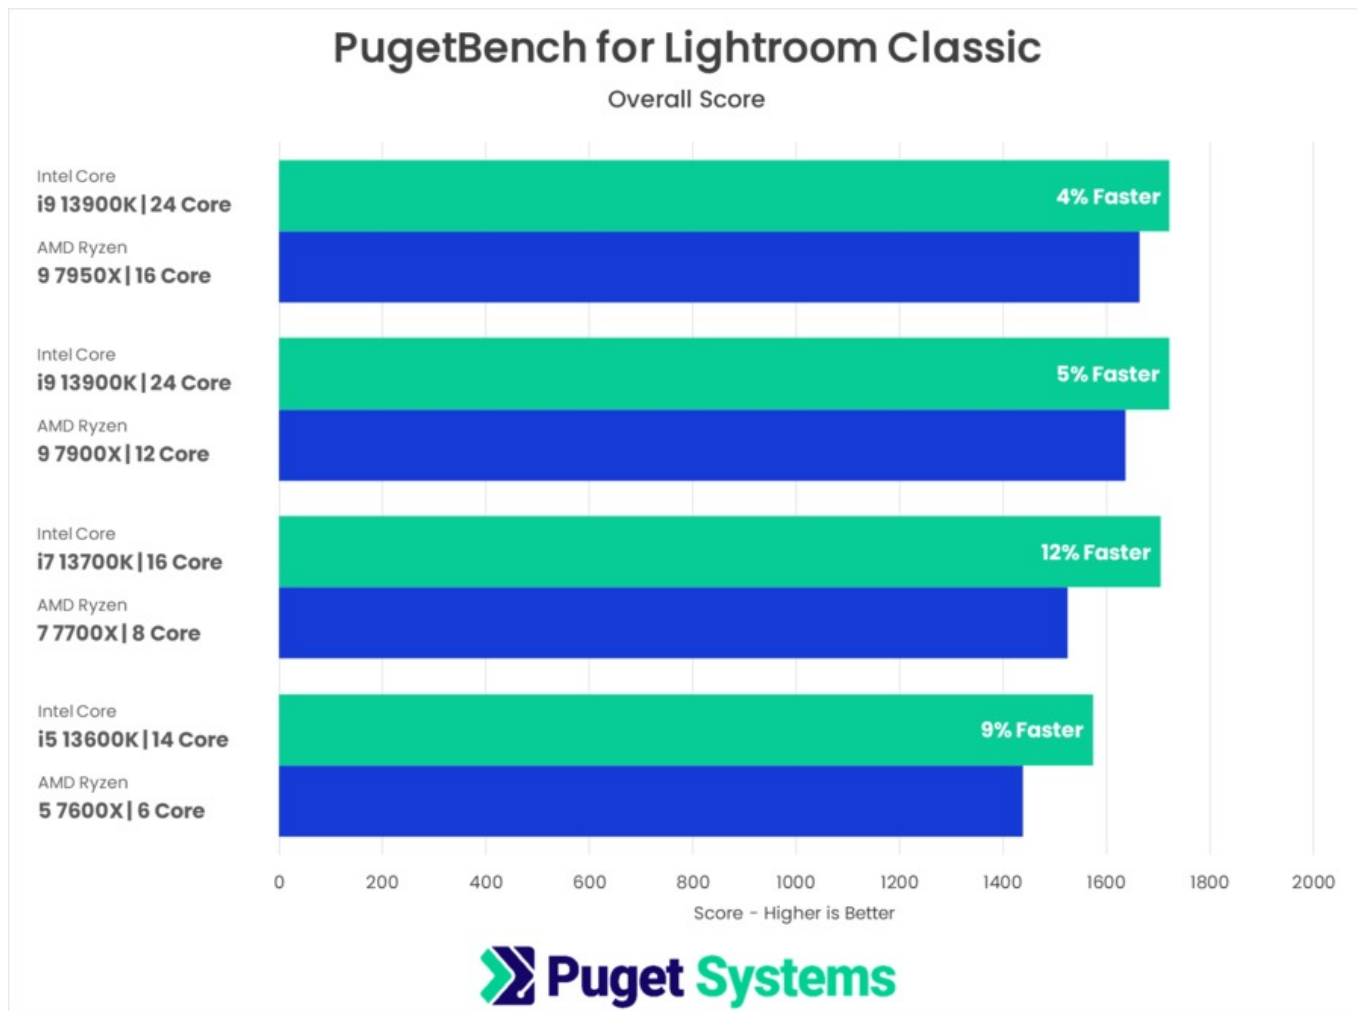

HAL3000 Workstation Creator Elite je vysoce výkonnou pracovní stanicí s dvanáctijádrovým procesorem AMD Ryzen 9 7900. Sestava nabízí široké možnosti úprav přes náš konfigurátor a představuje výkonný základ pro rendering, rozsáhlé projekty a jinou náročnou práci.

PugetBench for Photoshop

Overall Score

Dříve či později vznikne otázka, zda potřebuji či využiji 10-bit hloubku barev, ale jak se rozhodnout správně a k čemu je hloubka barev vhodná? 10-bit hloubka barev zaručuje čistší a věrohodnější zobrazení všech barev a redukuje tzv. barevné přechody v obraze. Aplikace jako Adobe Photoshop dokáže pracovat v 10-bit režimu a využít celý potenciál zapojení, naproti tomu Adobe Lightroom pracuje maximálně v 8-bit režimu. Před nákupem je potřeba zhodnotit, který program je k práci využíván nejvíce a zda příplatek za 10-bit zobrazení, tedy hlavně kvalitní monitor, stojí.