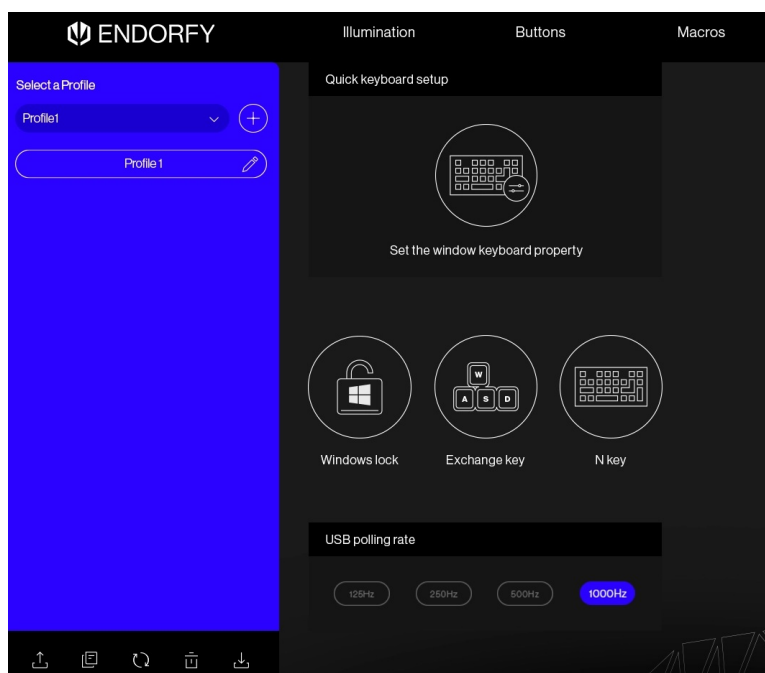

ENDORFY THOCK 75% WIRELESS BLACK

Cena celkem:	2 079 Kč
	(bez DPH: 1 718 Kč)
Běžná cena:	2 287 Kč
Ušetříte:	208 Kč
Kód zboží:	KLAEND12401
Part No.:	EY5C008
Záruka:	24 měs.
Stav:	Nové zboží

Popis

Endorfy Thock 75% Wireless - více místa pro gaming

Kompaktní herní klávesnice Endorfy Thock 75% Wireless Black v pevném pouzdru, se kterou si to vítězství vymačkáte. **Šasi vyztužené hliníkem** je připraveno do každého boje a díky **kompaktním rozměrům** šetříte místo na vašem stole. Na volné místo pak můžete umístit myš a pohodlně s ní manévrovat, nápoj pro osvěžení apod. Uzpůsobte si herní prostor podle sebe. Díky **bezdrátovému připojení** se můžete uvelebit na gauči a při hraní i náležitě relaxovat. **Klávesnice Endorfy Thock** podporuje spárování pomocí rozhraní **Bluetooth** i **2,4GHz technologií skrze USB adaptér**.

Díky tomu klávesnici **Endorfy Thock Wireless Black** propojíte s počítačem, tabletem nebo smartphonem. Samozřejmostí je také tradiční **drátové připojení** pomocí kabelu s konektorem USB-C. **Lineární spínače Kailh Box Black** se vyznačují svou rychlostí, **precizní odezvou** a pro aktivaci vyžadují trochu více síly. Díky tomu dokáže drtit soupeře s naprostou přesností a jistotou.

Se soupeři se nebudete zbytečně dlouho párat. Ovládejte hlasitost jednoduše a jediným pohybem. Klávesnice **Endorfy Thock 75% Wireless Black** je vybavena robustním **kolečkem, pomocí kterého jemně vyladíte zvuk**, zatímco oči máte stále upřené na displej, aby vám nic neuniklo. Nechybí ani funkce **Anti-Ghosting, N-Key rollover** či stylové barevné **podsvícení**.