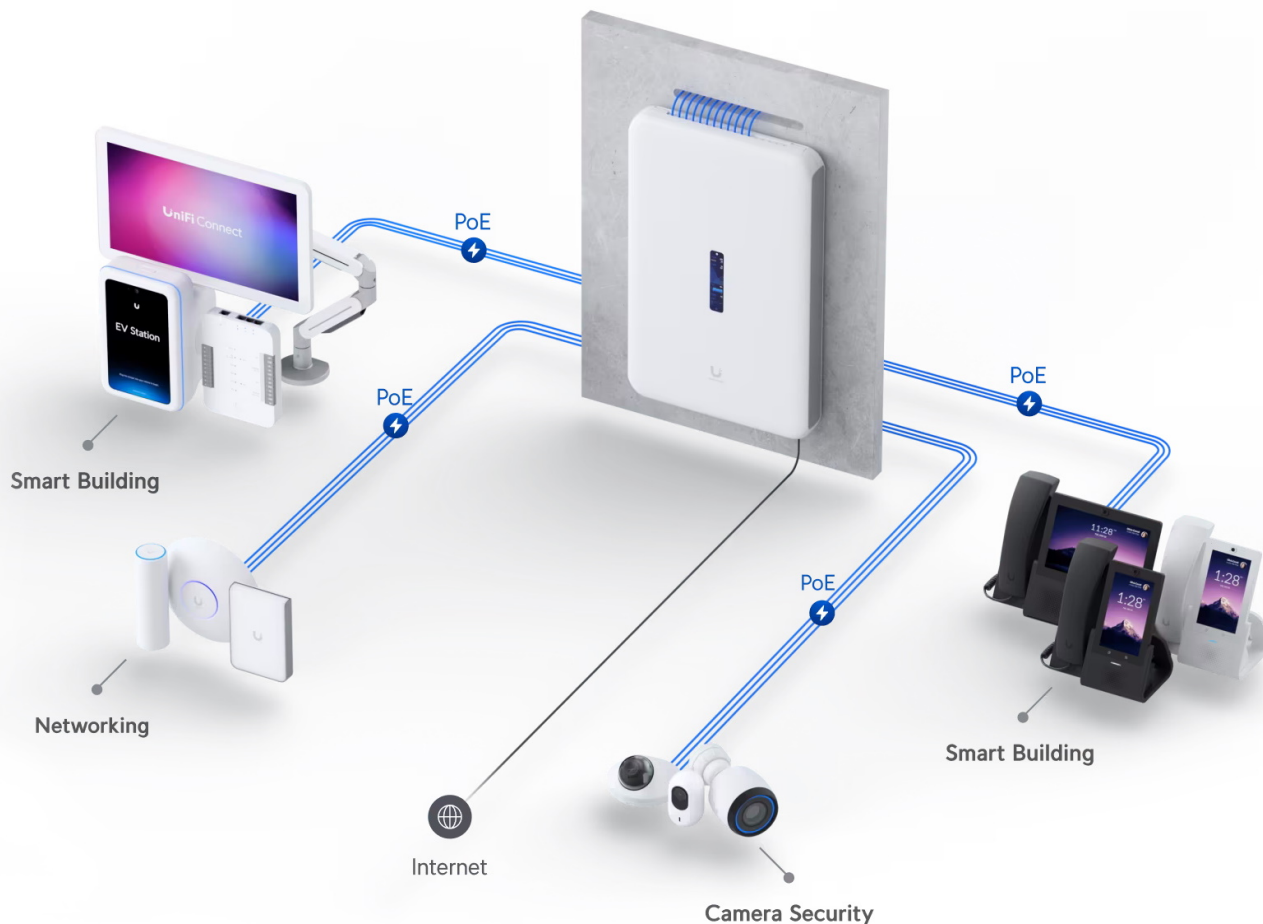

## UBIQUITI UNIFI DREAM WALL

Cena celkem:	<b>24 829 Kč</b> <b>(bez DPH: 20 520 Kč)</b>
Běžná cena:	<b>27 312 Kč</b>
Ušetříte:	<b>2 483 Kč</b>
Kód zboží:	NAAUBT1152
Part No.:	UDW
Záruka:	26 měs.
Stav:	Nové zboží

### Ubiquiti UniFi Dream Wall

All-in-one **UniFi OS konzole** spojuje bezpečnostní bránu, vysokorychlostní přístupový bod, síťový videorekordér (**NVR**) a gigabitový **PoE** přepínač do jednoho kompaktního zařízení, které lze snadno instalovat **na stěnu**. Pomáhá domácím i firemním majitelům hladce rozšiřovat a spravovat síť díky vysokorychlostnímu připojení se dvěma sítěmi WAN (porty **10G SFP+ a 2,5GbE RJ-45**). Integrovaný přístupový bod využívá standard **802.11ax (Wi-Fi 6)** a nabízí přenosovou rychlost (agregovaná propustnost) až **2,7 Gbps**. Díky integrovaným anténám se ziskem **6 dBi (5 GHz)** a **5,9 dBi (2,4 GHz)** poskytuje spolehlivou oboustrannou komunikaci mezi AP a více než 300 klienty.

Zařízení je vybaveno operačním systémem **UniFi OS** a poskytuje plnou kontrolu nad všemi zařízeními UniFi, včetně přístupových bodů, kamer, telefonů a čteček. Je to také konzole pro budoucnost, protože na ní bude možné spouštět všechny připravované aplikace UniFi OS.

#### Zabezpečení nové generace:

- Pravidla brány firewall zaměřená na aplikace
- Detekce hrozeb IPS/IDS na základě signatur
- Filtrování obsahu, zemí, domén a reklam
- Segmentace provozu na základě VLAN/podsítí
- Plně stavový firewall