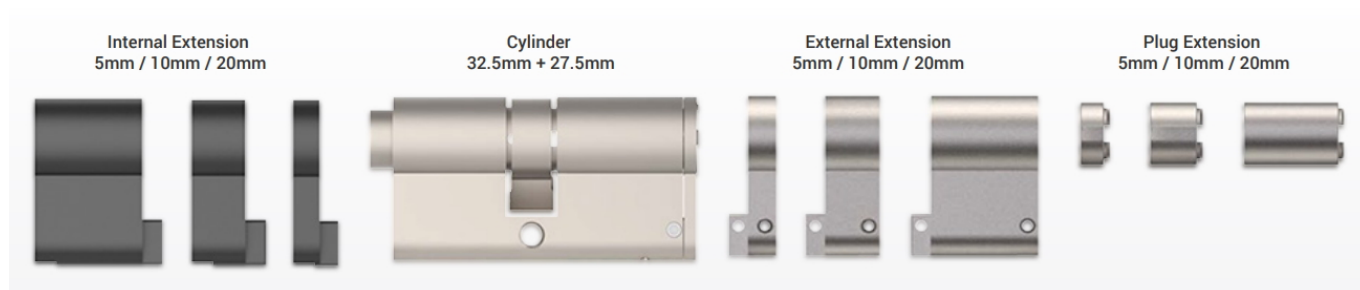

## EZVIZ CYLINDRICKÁ VLOŽKA DL-JXSX/DIY

Cena celkem:	<b>1 543 Kč</b> <b>(bez DPH: 1 275 Kč)</b>
Běžná cena:	<b>1 697 Kč</b>
Ušetříte:	<b>154 Kč</b>
Kód zboží:	ELDEZV1006
Part No.:	CS-DL-JXSX/DIY
Záruka:	24 měs.
Stav:	Nové zboží

### EZVIZ cylindrická vložka DL-JXSX/DIY

Pokud vaše stávající zámková vložka nesplňuje požadavky pro instalaci chytrého zámku EZVIZ, můžete ji nahradit touto univerzální nastavitelnou vložkou.

Cylindrická vložka s prostupovou spojkou je kompatibilní s chytrým zámkem **EZVIZ DL01S**. Modulární řešení s **nastavitelnou délkou** lze přizpůsobit většině dveří, díky až **16 možným rozměrům** cylindrické vložky. Odolná konstrukce s mosazným tělem a nástavci ze zinkové slitiny zabraňuje násilnému otevření. Součástí balení jsou **3 klíče**.

### ZÁKLADNÍ SPECIFIKACE

**Kompatibilita:** EZVIZ DL01S

**Počet klíčů v balení:** 3 ks

**Materiál:** mosaz, slitina zinku

**Tloušťka dveří:** 40-110 mm

**Rozměry:** 70 × 32,9 × 16,9 mm

**Barva:** stříbrná

---