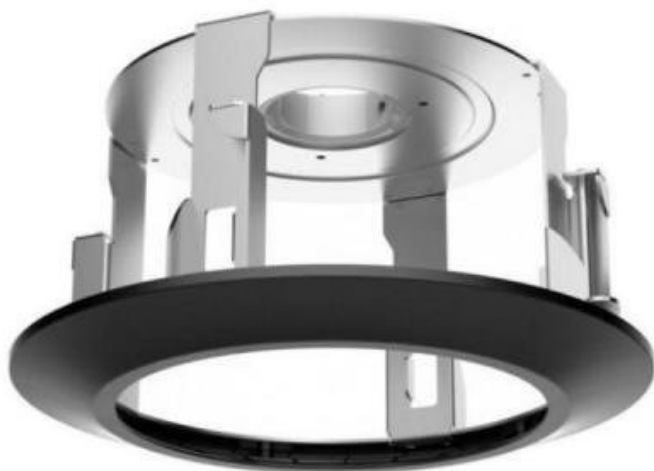

HIKVISION DS-1671ZJ-SDM9

Cena celkem:	1 039 Kč (bez DPH: 859 Kč)
Běžná cena:	1 143 Kč
Ušetříte:	104 Kč
Kód zboží:	KIPHIK1285
Part No.:	302701158
Záruka:	36 měs.
Stav:	Nové zboží

Popis

Hikvision DS-1671ZJ-SDM9

Stropní držák pro speed dome kamery Hikvision, montáž do podhledu. Zeď musí unést více než 3krát větší hmotnost, než je celková hmotnost kamery a držáku.

ZÁKLADNÍ SPECIFIKACE

Materiál: ocel, plast

Nosnost: 10 kg

Rozměry: 233,1 × 233,1 × 138 mm

Hmotnost: 0,85 kg

Barva: černá