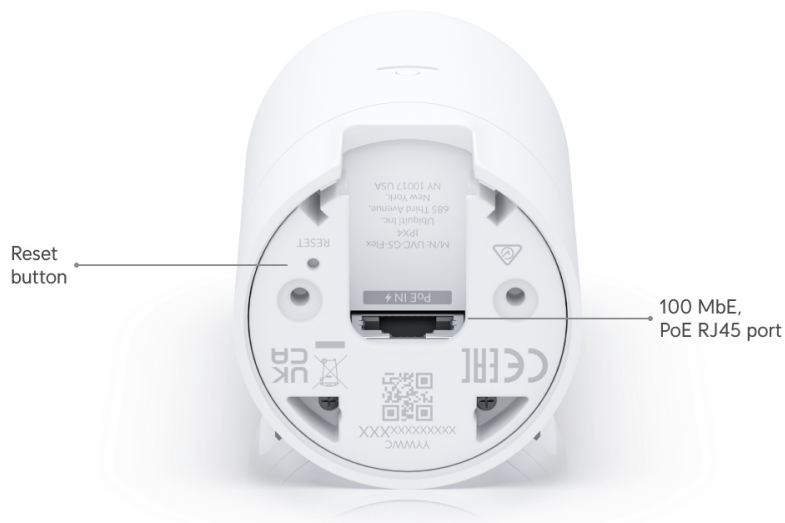

Váš prohlížeč nepodporuje video HTML5.

- Kompaktní 2K HD PoE kamera (interiér & exteriér)
- 5 Mpx CMOS senzor (4 Mpx video)
- Úhel záběru: 102,4° horizontálně, 54,9° vertikálně, 120,6° diagonálně
- IR přísvit (noční režim) s dosahem až 6 m
- AI detekce událostí (umělá inteligence)
- Videokompresce H.264
- Mikrofon (lze vypnout)
- Krytí IPX4 + IK04 (antivandal)
- PoE napájení
- Montáž: stolní (desktop), nástěnná, na sloup, stropní (v balení), kabelová (prodává se samostatně)
- Správa skrze aplikaci UniFi Protect (verze 2.2.7 nebo 2.7.28 a novější (web) / 1.10.0 a novější (iOS & Android))

Pozor:

Kamera není určena do otevřeného prostoru. Instalace je možná pouze v chráněném prostředí (například do podhledu, pod střechu atd.). Pro instalaci do otevřeného prostoru je možné použít Ubiquiti Profesionální nástěnné držáky IPIUBT0003 a IPIUBT0004, které naleznete v souvisejících produktech.

Manuál (montážní návod):

<https://dl.ui.com/qig/uvc-g5-flex.pdf>

Datasheet:

https://dl.ui.com/ds/uvc-g5-flex_ds.pdf

**Samostatnou kameru bez nahrávacího serveru nelze konfigurovat ani spravovat v mobilních aplikacích. Na samostatné kamery lze přistupovat i přes webové rozhraní na IP adrese zařízení.*