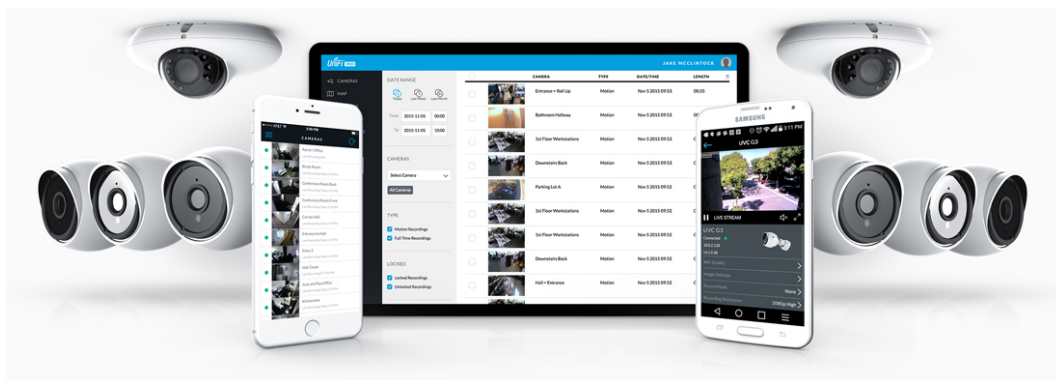

Kamera **UniFi Protect G5 Flex** poskytuje čistý a ostrý obraz v **rozlíšení 2688 × 1512 při 30 fps** s možností nočního vidění.

Kamera podporuje aktivní **PoE napájení (37-57 V DC)**. Balení **neobsahuje PoE injektor**.

Váš prohlížeč nepodporuje video HTML5.

- Kompaktní 2K HD PoE kamera (interiér & exteriér)
- 5 Mpx CMOS senzor (4 Mpx video)
- Úhel záběru: 102,4° horizontálně, 54,9° vertikálně, 120,6° diagonálně
- IR přísvit (noční režim) s dosahem až 6 m
- AI detekce událostí (umělá inteligence)
- Videokompresce H.264
- Mikrofon (lze vypnout)
- Krytí IPX4 + IK04 (antivandal)
- PoE napájení
- Montáž: stolní (desktop), nástěnná, na sloup, stropní (v balení), kabelová (prodává se samostatně)
- Správa skrze aplikaci UniFi Protect (verze 2.2.7 nebo 2.7.28 a novější (web) / 1.10.0 a novější (iOS & Android))

Váš prohlížeč nepodporuje video HTML5.

Kamera je součástí produktové řady **UniFi Protect**, kde je největší předností centralizovaná správa všech zařízení v jediném softwaru. Software UniFi Protect je předinstalovaný na serveru **UniFi Protect NVR** (IPZUBT1003) pro Full HD záznam až 10 kamer, **UniFi Cloud Key Gen2 Plus** (NAOUBT1019) pro záznam až 15 kamer nebo **UniFi Dream Machine PRO**

(NAAUBT1121) pro záznam až 32 kamer.

Výhoda serverů je, že spolupracují s aplikacemi pro mobilní zařízení, díky tomu můžete mít váš kamerový systém neustále pod dohledem.*

[Aplikace UniFi Protect pro mobilní zařízení s Androidem](#)