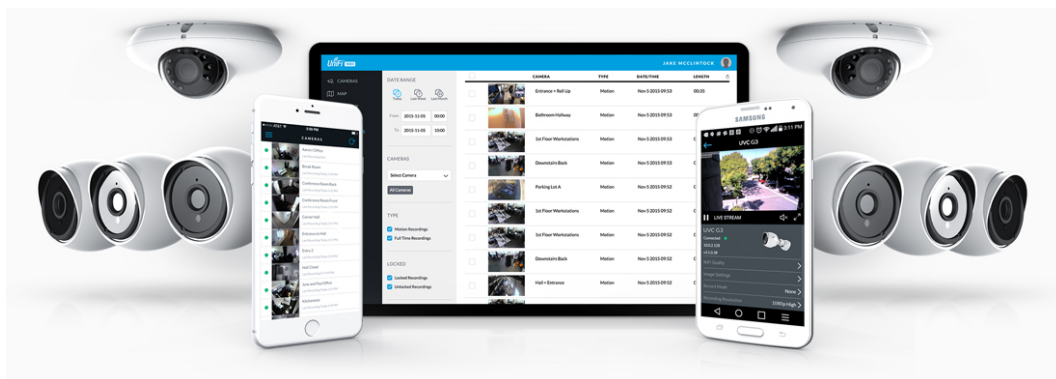

Popis

Ubiquiti UniFi Protect AI DSLR

Dohledová 4K kamera, která snímá **8 Mpx video (3840 × 2160) při 30 snímcích za sekundu** (fps). Podporuje AI detekci pohybu, osob, vozidel a poznávacích značek.

- 10 Mpx CMOS senzor a rozlišení 3840 × 2160 při 30 fps (16 : 9)
- Úhel záběru 52° horizontálně, 39° vertikálně, 65° diagonálně
- AI detekce osob, vozidel, SPZ
- Voděodolnost dle IPX5 (s venkovním krytem)
- Video komprese H.264
- Mikrofon + reproduktor (při použití venkovního krytu je funkce zvuku vypnuta)
- ARM Quad-Core Cortex-A53

Správa pomocí **aplikace UniFi Protect:**

verze 2.2.2 nebo novější (web)

verze 1.7.0 nebo novější (Android, iOS)

Kamera je součástí produktové řady **UniFi Protect**, kde je největší předností centralizovaná správa všech zařízení v jediném softwaru. Software UniFi Protect je předinstalovaný na serveru **UniFi Protect NVR** (IPZUBT1003) pro Full HD záznam až 50 kamer, **UniFi Cloud Key Gen2 Plus** (NAOUBT1019) pro záznam až 15 kamer nebo **UniFi Dream Machine PRO** (NAAUBT1121) pro záznam až 32 kamer.

Výhoda serverů je, že spolupracují s aplikacemi pro mobilní zařízení, díky tomu můžete mít váš kamerový systém neustále pod dohledem.

[Aplikace UniFi Protect pro mobilní zařízení s Androidem](#)

[Aplikace UniFi Protect pro mobilní zařízení s iOS](#)