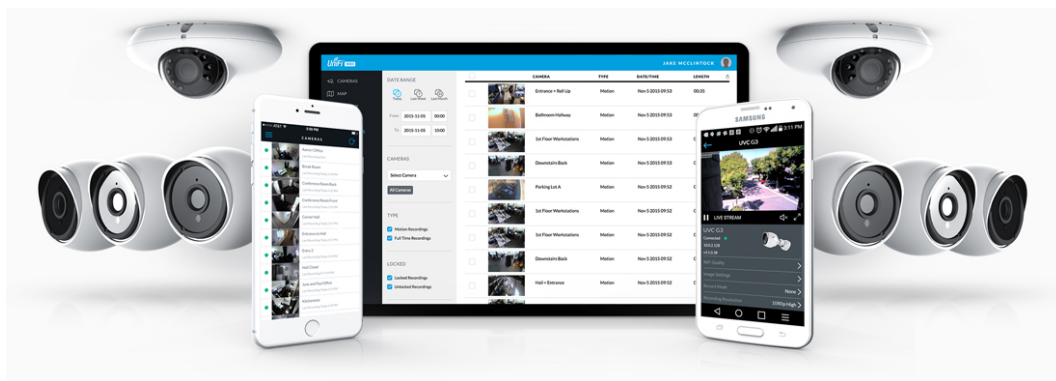

Popis

Ubiquiti UniFi Protect AI DSLR Long Distance

Dohledová 4K kamera, která snímá **8 Mpx video (3840 × 2160) při 30 snímcích za sekundu** (fps). Podporuje AI detekci pohybu, osob, vozidel a poznávacích značek.

- 10 Mpx CMOS senzor a rozlišení 3840 × 2160 při 30 fps (16 : 9)
- Úhel záběru 21,6° horizontálně, 16,2° vertikálně, 27° diagonálně
- AI detekce osob, vozidel, SPZ
- Voděodolnost dle IPX5 (s venkovním krytem)
- Video komprese H.264
- Mikrofon + reproduktor (při použití venkovního krytu je funkce zvuku vypnuta)
- ARM Quad-Core Cortex-A53

Správa pomocí **aplikace UniFi Protect:**

verze 2.2.2 nebo novější (web)

verze 1.7.0 nebo novější (Android, iOS)

Kamera je součástí produktové řady **UniFi Protect**, kde je největší předností centralizovaná správa všech zařízení v jediném softwaru. Software UniFi Protect je předinstalovaný na serveru **UniFi Protect NVR** (IPZUBT1003) pro Full HD záznam až 50 kamer, **UniFi Cloud Key Gen2 Plus** (NAOUBT1019) pro záznam až 15 kamer nebo **UniFi Dream Machine PRO** (NAAUBT1121) pro záznam až 32 kamer.

Výhoda serverů je, že spolupracují s aplikacemi pro mobilní zařízení, díky tomu můžete mít váš kamerový systém neustále pod dohledem.

[Aplikace UniFi Protect pro mobilní zařízení s Androidem](#)

[Aplikace UniFi Protect pro mobilní zařízení s iOS](#)