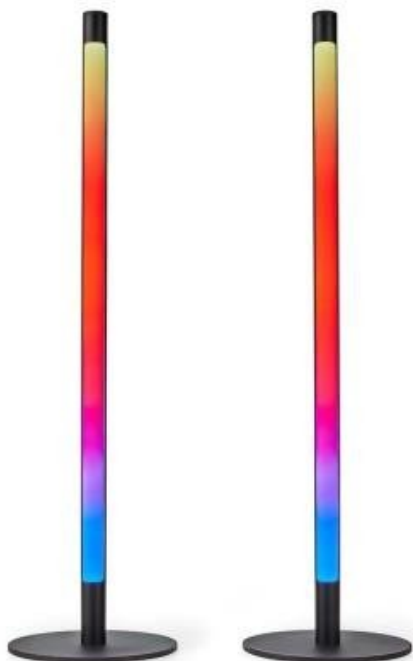

NEDIS WIFILD10RGBW

Cena celkem:	2 397 Kč (bez DPH: 1 981 Kč)
Běžná cena:	2 637 Kč
Ušetříte:	240 Kč
Kód zboží:	OSVNED1085
Part No.:	WIFILD10RGBW
Záruka:	24 měs.
Stav:	Nové zboží

Popis

Nedis WIFILD10RGBW

Vertikální stojací LED světlo nabízí **několik režimů**, které vám umožní navodit libovolnou atmosféru. Světlo lze pomocí technologie Wi-Fi propojit s aplikací **Nedis SmartLife** v chytrém telefonu a vy tak můžete dálkově ovládat **jas a teplotu barev** dle svých potřeb. Dále je k dispozici možnost spárování s ostatními chytrými produkty, automatické zapínání při západu slunce nebo **podpora hlasových asistentů** Siri, Amazon Alexa a Google Home.

Balení obsahuje 2 LED světla.

ZÁKLADNÍ SPECIFIKACE

Počet LED: 2 × 36

Příkon: 36 W

Světelný tok: 600 lm

Barevná teplota: 2 700–6 500 K + RGBIC

Index podání barev: 55

Stmívání: ano

Materiál: kov

Vstupní napětí: 100–240 V AC

Rozměry: 560 × 150 × 150 mm

Barva: černá

Energetická třída (EEI): G

[Aplikace pro Android](#)

[Aplikace pro iOS](#)