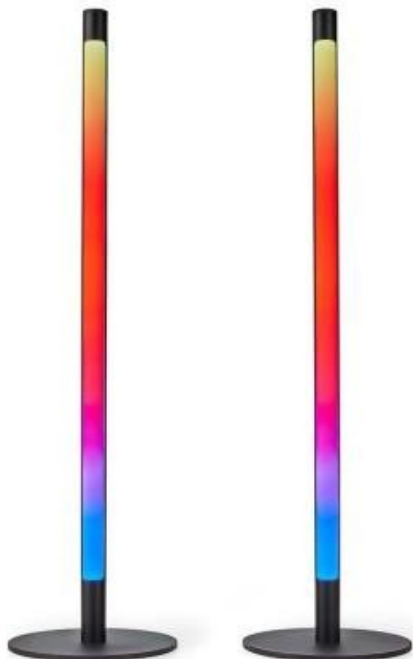

## NEDIS WIFILD10RGBW

Cena celkem:	<b>2 397 Kč</b> <b>(bez DPH: 1 981 Kč)</b>
Běžná cena:	<b>2 637 Kč</b>
Ušetříte:	<b>240 Kč</b>
Kód zboží:	OSVNED1085
Part No.:	WIFILD10RGBW
Záruka:	24 měs.
Stav:	Nové zboží

### Nedis WIFILD10RGBW

Vertikální stojací LED světlo nabízí **několik režimů**, které vám umožní navodit libovolnou atmosféru. Světlo lze pomocí technologie Wi-Fi propojit s aplikací **Nedis SmartLife** v chytrém telefonu a vy tak můžete dálkově ovládat **jas a teplotu barev** dle svých potřeb. Dále je k dispozici možnost spárování s ostatními chytrými produkty, automatické zapínání při západu slunce nebo **podpora hlasových asistentů** Siri, Amazon Alexa a Google Home.

Balení obsahuje 2 LED světla.

### ZÁKLADNÍ SPECIFIKACE

**Počet LED:** 2 × 36

**Příkon:** 36 W

**Světelný tok:** 600 lm

**Barevná teplota:** 2 700–6 500 K + RGBIC

**Index podání barev:** 55

**Stmívání:** ano

**Materiál:** kov