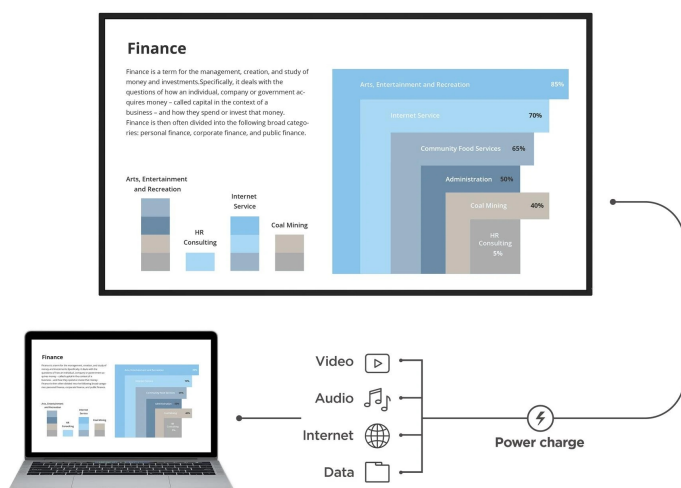

Umožní vám rychlý přenos dat, zobrazení multimédií a současně napájení daného přístroje. Mezi další přednosti modelu **ViewSonic CDE4330** patří slot pro **volitelný Wi-Fi modul**. Kонтинуální přehrávání obsahu **ViewSonic CDE4330** umožňuje provoz v **režimu 24/7**, a to jak ve formátu na šířku, tak na výšku. Široké pozorovací úhly zajistí komfortní sledování obrazu bez zkreslení i při pohledu ze stran.