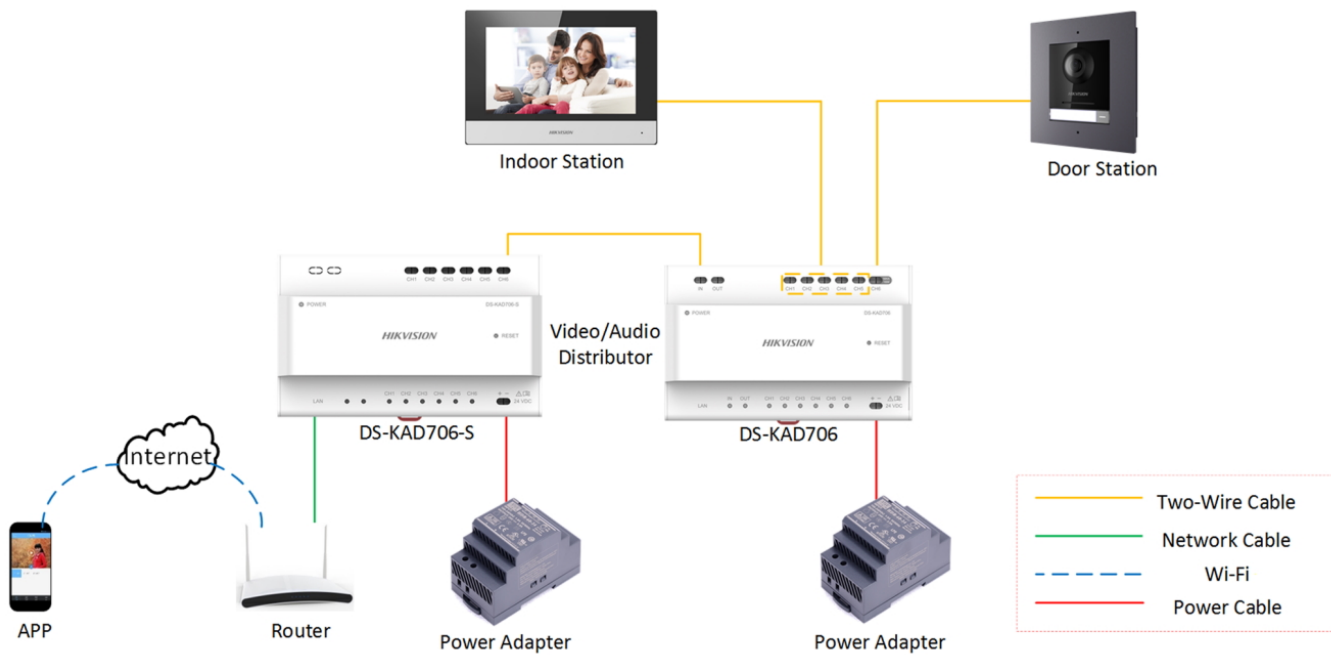

HIKVISION DS-KAD706-S

Cena celkem:

4 126 Kč
(bez DPH: 3 410 Kč)

Běžná cena:

4 539 Kč

Ušetříte:

413 Kč

Kód zboží:

IPKHIK0821

Part No.:

DS-KAD706-S

Záruka:

36 měs.

Stav:

Nové zboží

Popis

Hikvision DS-KAD706-S

Pomocný pátevní distributor (rozbočovač) umožňuje připojit až šest hlavních distributorů DS-KAD706. Určeno pro modulární **2drátové** domovní systémy Hikvision.

- 6x 2vodičové rozhraní pro připojení hlavních jednotek DS-KAD706 (při kaskádovém připojení až 90 jednotek)
- 1x port LAN pro připojení do sítě WAN
- Signální a napájecí indikátory
- Resetovací tlačítko
- Montáž na DIN lištu
- Doporučený napájecí zdroj DS-KAW60-2N (není součástí)

ZÁKLADNÍ SPECIFIKACE:

Rozhraní: 1× RJ-45, 6× 2pólový konektor

Napájení: 24 V DC (adaptér není součástí balení)

Spotřeba: < 7 W

Pracovní teplota: -10 °C až + 55 °C, vlhkost 10-90 %

Rozměry: 145 × 91 × 67 mm