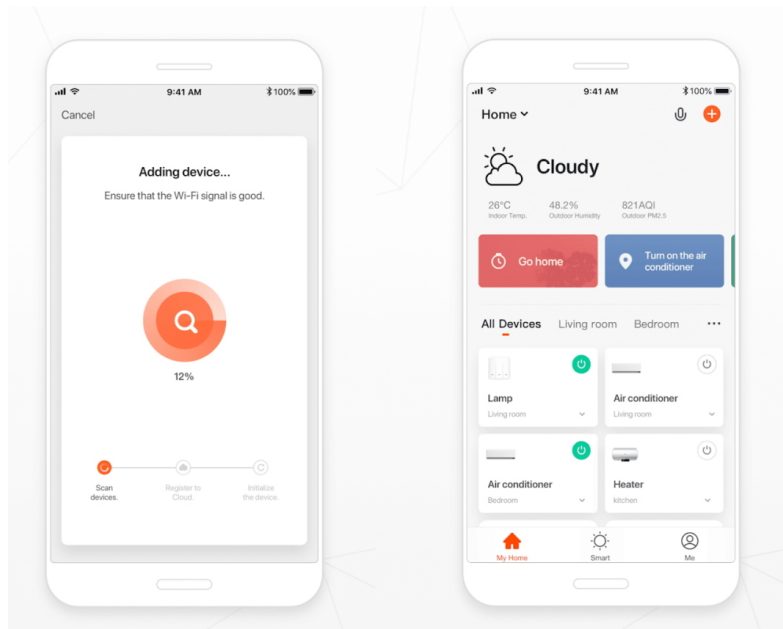

IMMAX NEO SMART KONTROLER V6

Cena celkem:	526 Kč (bez DPH: 435 Kč)
Běžná cena:	579 Kč
Ušetříte:	53 Kč
Kód zboží:	ELIIMM1017
Part No.:	07521L
Záruka:	24 měs.
Stav:	Nové zboží

Popis

IMMAX NEO SMART kontroler V6

Speciální ovladač pro **ovládání světelných zdrojů** systému IMMAX NEO komunikující na protokolu **ZigBee 3.0**. Ovladačem je možné stmívat či vypínat, díky tomu můžete mít osvětlení v domácnosti kdykoliv pod kontrolou a stát se tak "pánem světla". Samozřejmostí je ochrana proti přepětí, přehřátí i přetížení. Kontroler je určen pro montáž pod vypínač nebo do svítidla a je plně kompatibilní se systémy iOS, Android, Amazon Alexa, Apple Siri, Google Assistant, TUYA a Lidl.

Upozornění: Kontroler vyžaduje propojení s chytrou bránou IMMAX NEO BRIDGE PRO Smart Zigbee 3.0 v2 (prodává se samostatně) či jiným TUYA hubem na standardu ZigBee 3.0.

ZÁKLADNÍ SPECIFIKACE

Rozhraní: Zigbee 3.0

Frekvence: 2400-2483,5 MHz

Bezdrátový dosah: 30 m přímá viditelnost, 10 m v zastavěném prostoru

Maximální zatížení: 2300 W/ 250 W pro LED osvětlení

Napájení: AC 120-240 V

Rozměry: 46 × 46 × 18 mm

Stupeň krytí: IP20