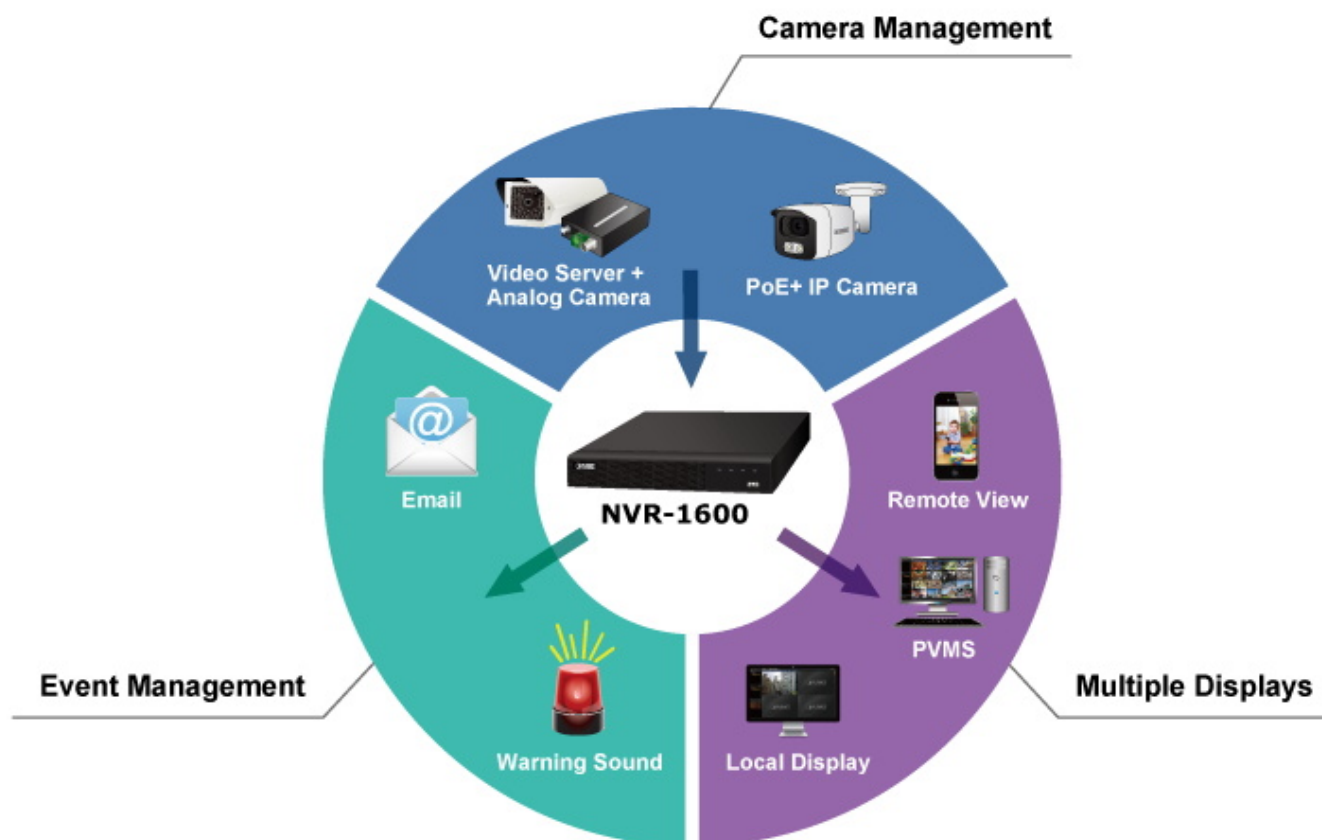

K zařízení je dodáván software PVMS (PLANET Video Manage System) pro správu videozáznamů. Je speciálně navržený pro PLANET IP kamery & NVR zařízení. Pro vzdálený přístup ke kamerám lze využít mobilní aplikaci BitVision.

- 1x VGA a 1x HDMI pro duální zobrazení
- Dekódovací kapacita: 4 kanály s rozlišením 1080p (1920 x 1080) při 30 fps
- Podpora současného provozu pro náhled, záznam, přehrávání, živý přenos a zálohování
- 16kanálový vstup IP kamer
- Podpora komprese H.265/H.264/H.265+/H.264+
- Rozlišení videa až 4K (3840 x 2160)
- Multi-detekce událostí (detekce pohybu, ztráta videa & management událostí IP kamer - PLANET AI)
- Podporuje detekci a řízení ONVIF IP kamer
- Nástroj PLANET Search Tools a PVMS (Professional Video/Central Management Software) pro snadnou konfiguraci
- Správa až 256 kanálů prostřednictvím PVMS

Porty: 1× HDMI 4K výstup, 1× VGA Full HD výstup, 2× USB 2.0, 1× RJ-45 (10/100/1000 Mbps), 1× audio vstup (RCA), 1× audio výstup (RCA)

HDD: 1× SATA 3,5" (max. 8 TB)

Podpora PoE: ne

Napájení: externí adaptér DC 12 V (2 A)

Rozměry: 260 × 230 × 43 mm

Hmotnost: 0,84 kg (bez disku)

Dual Local Displays

Real-time, Remote Monitoring

-  100ASE-TX UTP with PoE
-  100BASE-T UTP with PoE
-  100BASE-T UTP
-  ADSL 2/2+
-  Video Line