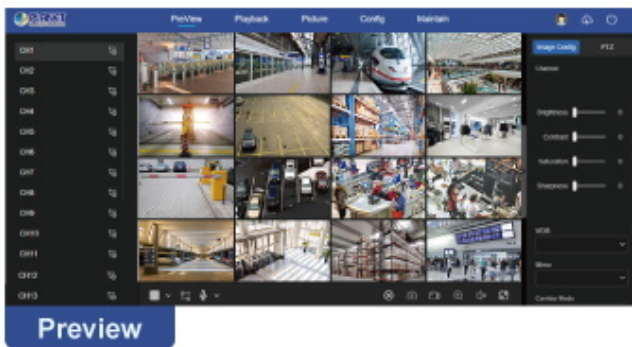

Real-time, Remote Monitoring