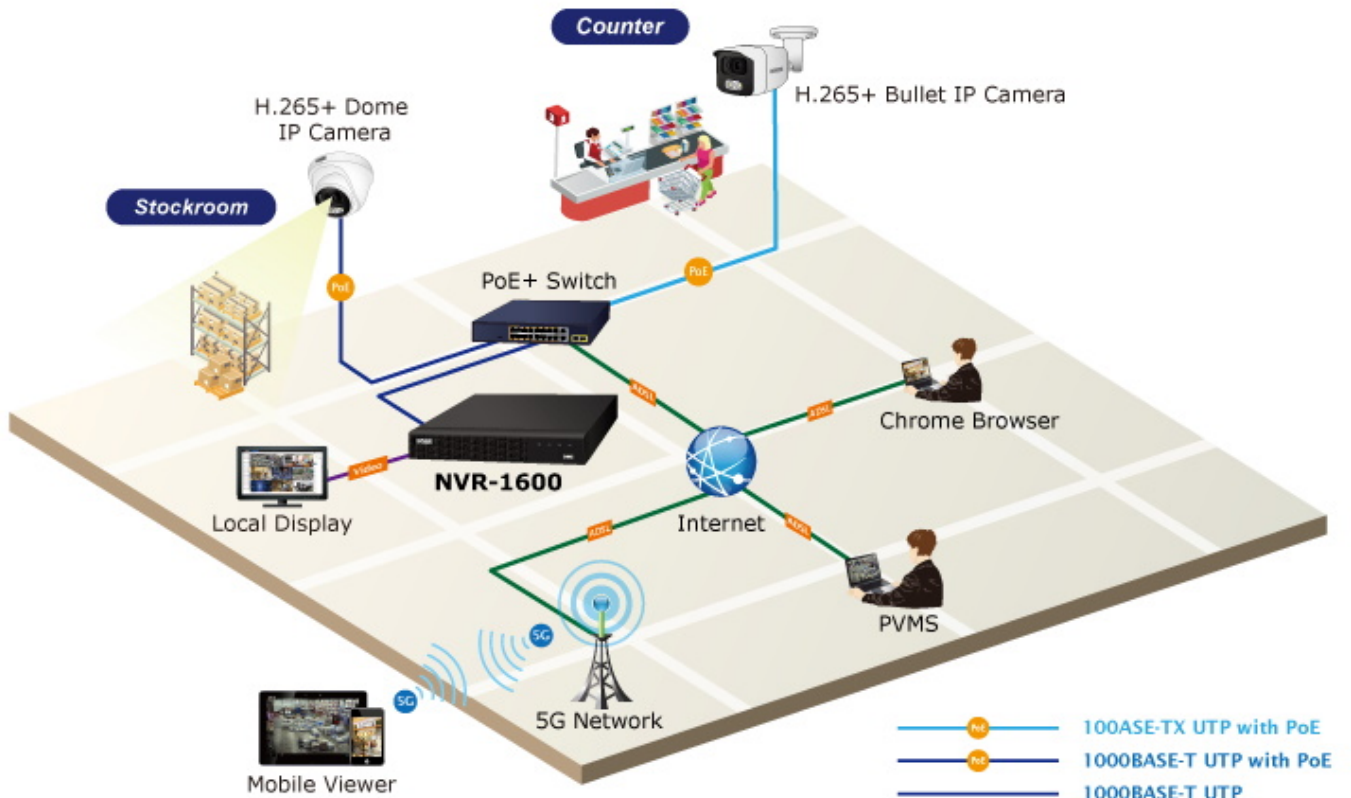

Popis

PLANET NVR-1600

Záznamové zařízení **pro 16 IP kamer** s operačním systémem Linux. Zařízení NVR-1600 je určeno pro dohledové aplikace s lokálním HDMI/VGA zobrazováním a podporuje IP kamery s rozlišením až 4K. Povoleny kombinace různých rozlišení **do 8 Mpx** a datový tok do **120 Mb/s** (vstupní šířka pásma max. 120 Mb/s). K dispozici je **1 pozice pro SATA pevný disk** s kapacitou **až 8 TB**. Aplikace **PLANET Search Tools a PVMS** umožňují snadnou správu NVR a kamer.

K zařízení je dodáván software PVMS (PLANET Video Manage System) pro správu videozáznamů. Je speciálně navržený pro PLANET IP kamery & NVR zařízení. Pro vzdálený přístup ke kamerám lze využít mobilní aplikaci BitVision.

Porty: 1× HDMI 4K výstup, 1× VGA Full HD výstup, 2× USB 2.0, 1× RJ-45 (10/100/1000 Mbps), 1× audio vstup (RCA), 1× audio výstup (RCA)

HDD: 1× SATA 3,5" (max. 8 TB)

Podpora PoE: ne

Napájení: externí adaptér DC 12 V (2 A)

Rozměry: 260 × 230 × 43 mm

Hmotnost: 0,84 kg (bez disku)

Dual Local Displays

Real-time, Remote Monitoring

-  100ASE-TX UTP with PoE
-  100BASE-T UTP with PoE
-  100BASE-T UTP
-  ADSL 2/2+
-  Video Line