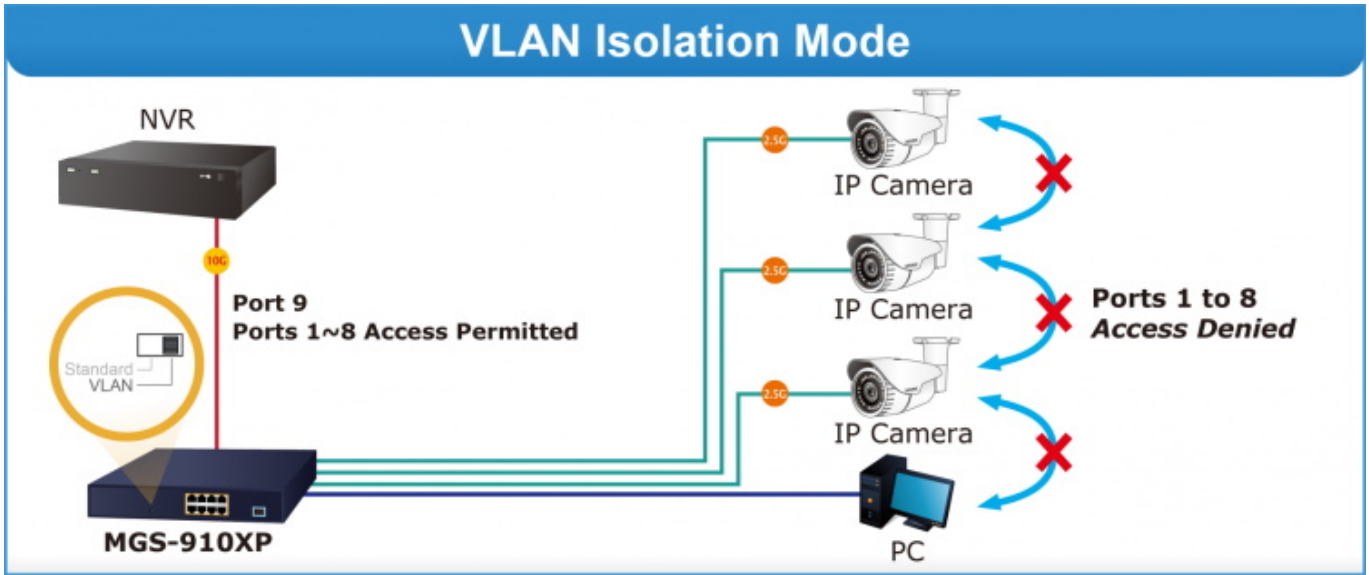

VLAN Isolation Mode

- 10GBASE-SR/LR Fiber Optic
- 2.5G UTP with PoE
- 1000BASE-T UTP