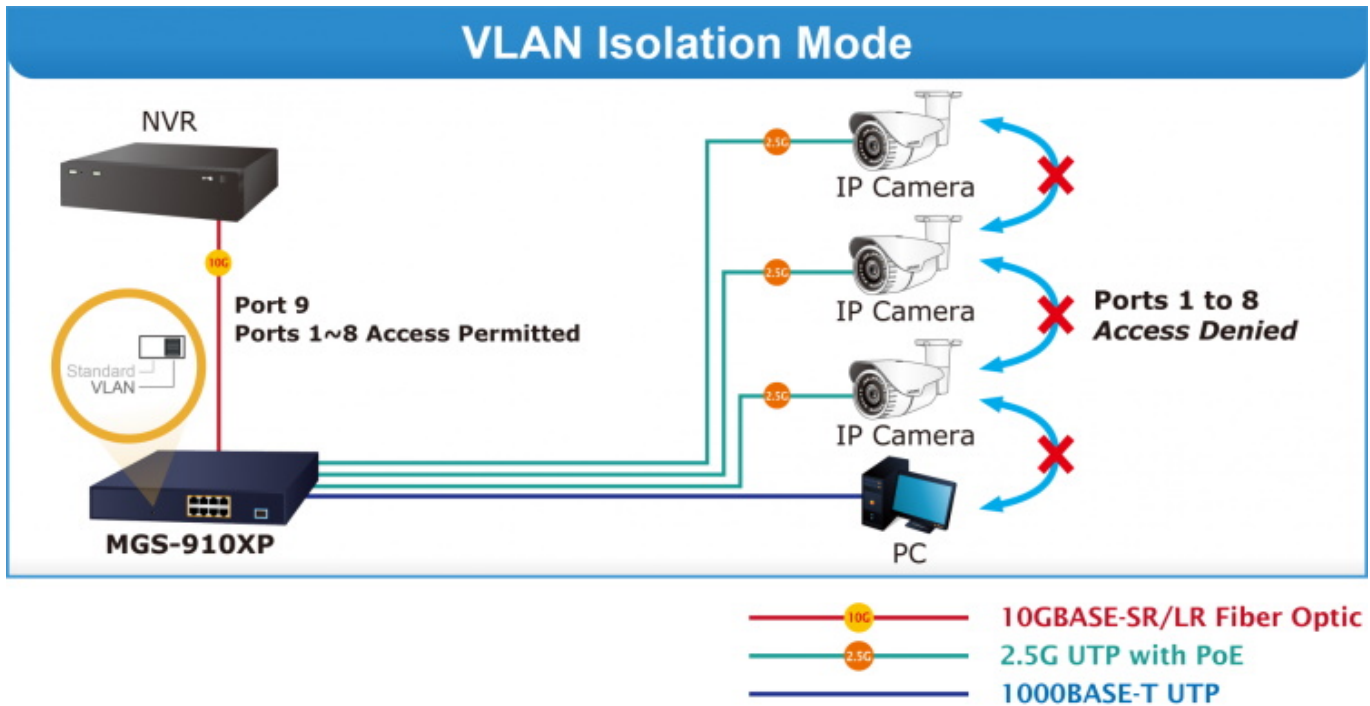

LED indikace využití PoE portů, **DIP switch** pro přepnutí **Standard/VLAN** módu, mechanismy pro úsporu příkonu podle IEEE 802.3az.

Gigabitový přepínač s PoE+ (Power over Ethernet) porty pro centralizované napájení zařízení po ethernetu jako jsou IP kamery, Wi-Fi prvky nebo VOIP telefony a s možností napojení do infrastruktury pomocí optického SFP+ portu.

Zařízení je svým provedením vhodné jak pro instalaci do domácích nebo kancelářských prostorů, tak pro aplikace v lokálních rozvaděčích.

Výstupní výkon PoE portů je regulován v závislosti na příkonu napájených zařízení mechanismy EEE (Energy-Efficient Ethernet) podle IEEE 802.3az.

PoE funkce:

Celkový napájecí výkon: 120 W, IEEE 802.3af, IEEE 802.3at

Počet injektorů: 8× až 32 W

Typ napájení: End-span

Pokročilé funkce:

1. ochrana (obvodu) proti rušení mezi porty
2. automatická detekce napájeného zařízení

New Generation of Multigigabit Switch

1Gbps **2.5X Speed** 2.5Gbps

Standard Mode (default)

2.5G 2.5G UTP with PoE

VLAN Isolation Mode

Up to 8 PoE IP Cameras & APs