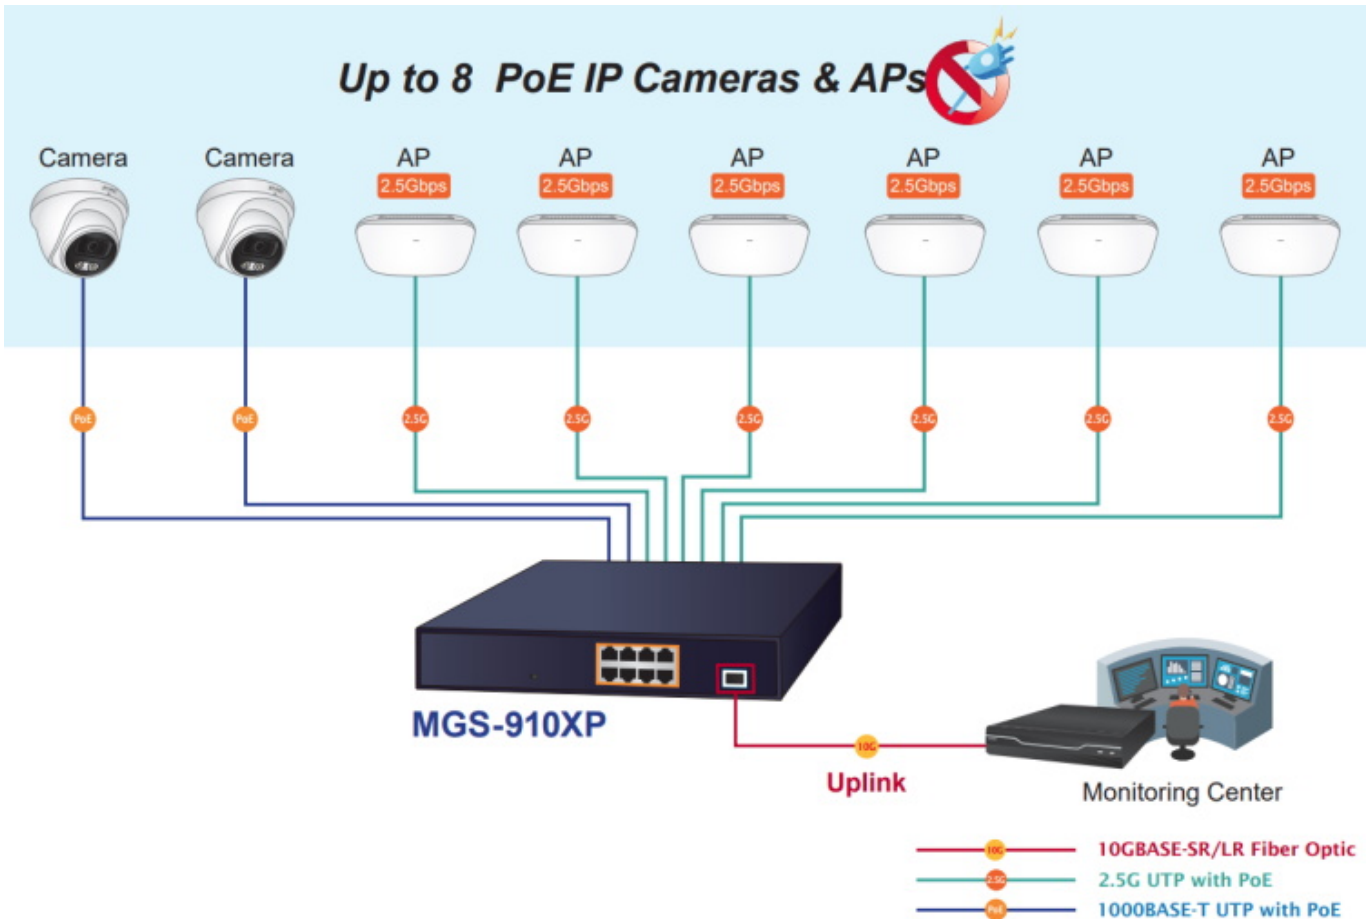

Up to 8 PoE IP Cameras & APs

- 10GBASE-SR/LR Fiber Optic
- 2.5G UTP with PoE
- 1000BASE-T UTP with PoE