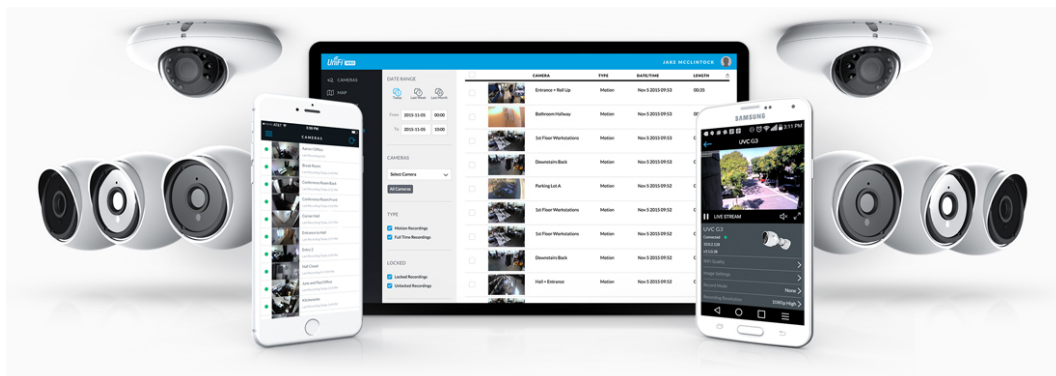

Ubiquiti UniFi Protect G5 Professional

Kamera **UniFi Protect G5 Professional** poskytuje čistý a ostrý obraz ve **4K rozlišení 3840 x 2160 při 30 fps** s možností nočního vidění (dosah 15-25 m).

Kamera podporuje aktivní **PoE napájení (37-57 V DC)**. Balení **neobsahuje PoE injektor**.

Váš prohlížeč nepodporuje video HTML5.

- 4K PoE kamera (interiér & exteriér)
- 8 Mpx CMOS senzor (velikost 1/2")
- 3x optický zoom
- Úhel záběru: 109,9° až 35° horizontálně, 60° až 19,8° vertikálně, 127,7° až 40° diagonálně
- IR přísvit (noční režim) s dosahem 15-25 m (50-82 ft)
- AI detekce událostí (umělá inteligence)
- Videokompresce H.264
- Mikrofon (lze vypnout)
- Krytí IP65 (odolnost proti povětrnostním vlivům) + IK04 (antivandal)
- PoE napájení
- Montáž: nástěnná, na sloup
- Materiál: UV stabilizovaný polykarbonát & hliníková slitina
- Správa skrze aplikaci UniFi Protect (web nebo mobilní aplikace pro iOS & Android)

Váš prohlížeč nepodporuje video HTML5.

Kamera je součástí produktové řady **UniFi Protect**, kde je největší předností centralizovaná správa všech zařízení v jediném

softwaru. Software UniFi Protect je předinstalovaný na serveru **UniFi Protect NVR** (IPZUBT1003) pro Full HD záznam až 50 kamer, **UniFi Cloud Key Gen2 Plus** (NAOUBT1019) pro záznam až 15 kamer nebo **UniFi Dream Machine PRO** (NAAUBT1121) pro záznam až 32 kamer.

Výhoda serverů je, že spolupracují s aplikacemi pro mobilní zařízení, díky tomu můžete mít váš kamerový systém neustále pod dohledem.*

[Aplikace UniFi Protect pro mobilní zařízení s Androidem](#)

[Aplikace UniFi Protect pro mobilní zařízení s iOS](#)