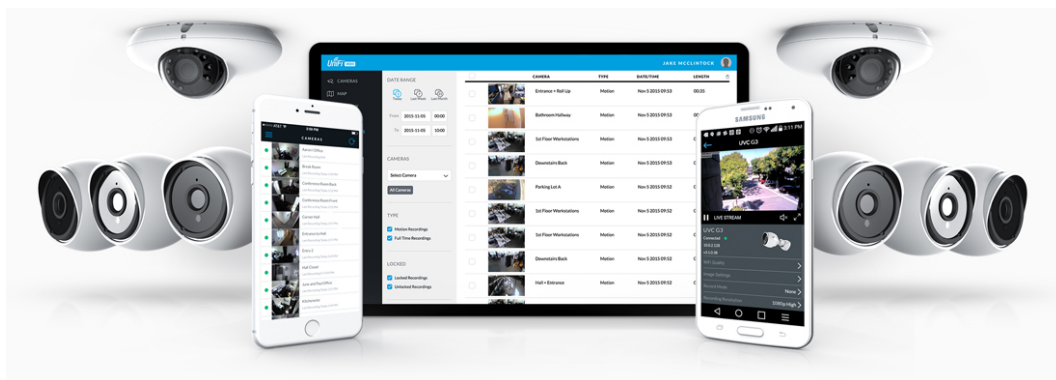

Váš prohlížeč nepodporuje video HTML5.

Správa pomocí **aplikace UniFi Protect:**

verze 2.7.34 nebo novější (web)

verze 1.13.0 nebo novější (Android/iOS)

Kamera je součástí produktové řady **UniFi Protect**, kde je největší předností centralizovaná správa všech zařízení v jediném softwaru. Software UniFi Protect je předinstalovaný na serveru **UniFi Protect NVR (IPZUBT1003)** pro Full HD záznam až 50 kamer, **UniFi Cloud Key Gen2 Plus (NAOUBT1019)** pro záznam až 15 kamer nebo **UniFi Dream Machine PRO**

(NAAUBT1121) pro záznam až 32 kamer.

Výhoda serverů je, že spolupracují s aplikacemi pro mobilní zařízení, díky tomu můžete mít váš kamerový systém neustále pod dohledem.

[Aplikace UniFi Protect pro mobilní zařízení s Androidem](#)