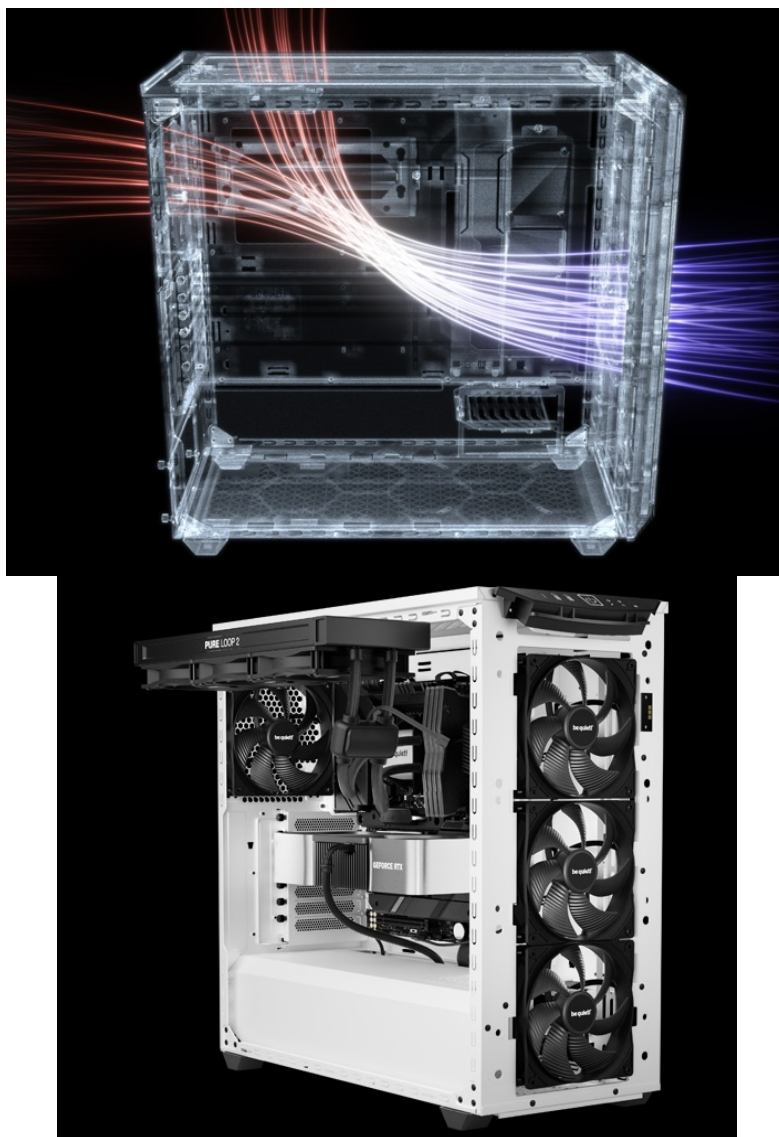

BE QUIET! SHADOW BASE 800DX BÍLÁ

Cena celkem:	4 399 Kč
	(bez DPH: 3 636 Kč)
Běžná cena:	4 839 Kč
Ušetříte:	440 Kč
Kód zboží:	CASBQT1080
Part No.:	BGW62
Záruka:	36 měs.
Stav:	Nové zboží

Popis

Be quiet! SHADOW BASE 800DX - moderní PC systém, který má styl

PC skříň Be quiet! SHADOW BASE 800DX v provedení Middle Tower se vyznačuje optimalizovaným prouděním vzduchu a **ARGB LED diodami** pro stylové osvětlení. Přináší dostatek prostoru i pro objemné komponenty v podobě grafických karet, výměníků nebo základních desek a potěší také **tichým chodem**. Užijte si maximální výkon. **Model SHADOW BASE 800DX** ocení především fanoušci vodního chlazení a ideálního proudění vzduchu. Díky konstrukci předního a horního krytu je zajištěna **mimořádná prodyšnost celého systému**. Samozřejmostí je přítomnost **prachového filtru**, který lze snadnou vyjmout a očistit.

Be quiet! SHADOW BASE 800DX

Skříň v provedení Middle Tower s průhlednou bočnicí a předním **ARGB podsvícením** nabízí **dvě 3,5"** pozice pro pevné disky a **čtyři 2,5"** pozice pro SSD disky. Na horním panelu naleznete dva porty **USB 3.0**, jeden port **USB-C** a dále také konektory pro sluchátka a mikrofon. Skříň je osazena **třemi ventilátory o velikosti 140 mm**, a to v přední, vrchní a zadní části, přesně tak, aby zaručily nejlepší průchod vzduchu. Ve skříni je dostatek prostoru pro chladič CPU do výšky až 180 mm a grafickou kartu o délce až 430 mm. Důmyslné řešení umožňuje pohodlné umístění **až 420 mm dlouhého výměníku** vodního chlazení na přední a vrchní straně. Potěší taktéž integrovaná lišta pro lepší organizaci kabelů a dvojice prachových filtrů. Skříň je dodávána **bez zdroje**.

ZÁKLADNÍ SPECIFIKACE

Provedení skříně: Middle Tower

Interní pozice: 4× 2,5", 2× 3,5"

Kompatibilita základní desky: E-ATX, ATX, Micro ATX, Mini-ITX

Zdroj: bez zdroje

Konektory na horním panelu: 2× USB 3.0, 1× USB-C, 1× výstup pro sluchátka, 1× vstup mikrofonu