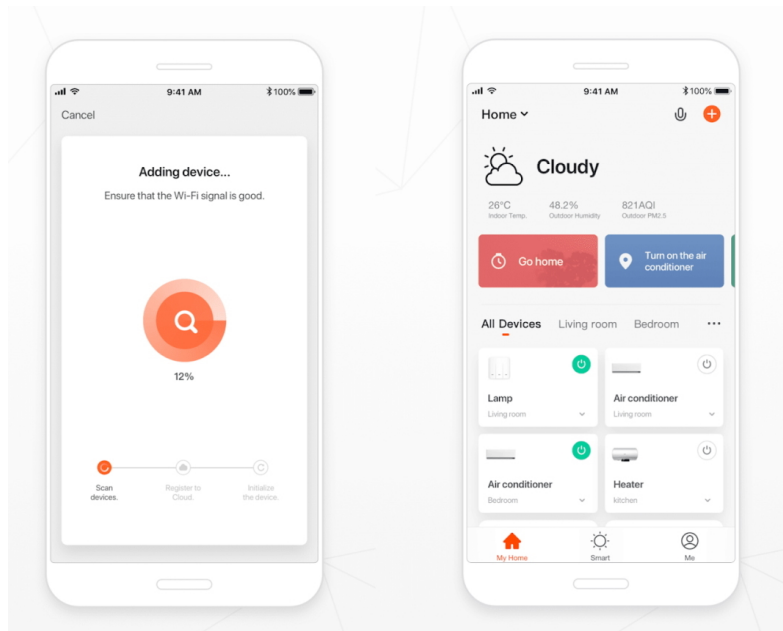

IMMAX NEO SMART ZAVLAŽOVACÍ VENTIL + ČIDLO PŮDNÍ VLHKOSTI

Cena celkem:	2 414 Kč (bez DPH: 1 995 Kč)
Běžná cena:	2 656 Kč
Ušetříte:	241 Kč
Kód zboží:	DAZIMM1040
Part No.:	07525L
Záruka:	24 měs.
Stav:	Nové zboží

Popis

IMMAX NEO SMART zavlažovací ventil + čidlo půdní vlhkosti a teploty

Ventil se solárním panelem pro vytvoření **chytrého zavlažovacího systému**. Prostřednictvím aplikace pro chytré telefony lze nastavovat zavlažovací cykly, rozsah průtoku a sledovat stav otevření ventilu. Napájení je řešeno **dvěma AA bateriemi** (nejsou součástí balení), které jsou dobíjeny pomocí vestavěného **solárního panelu**. Zařízení komunikuje na protokolu **ZigBee 3.0**. Bezplatná aplikace **IMMAX NEO PRO** je kompatibilní se systémy **TUYA**, Lidl a podporuje hlasové ovládání pomocí Google Assistant, Amazon Alexa a Apple Siri. Součástí balení je také **bezdrátové čidlo**, které v reálném čase monitoruje teplotu a vlhkost půdy.

Upozornění: Zařízení vyžaduje propojení s chytrou bránou IMMAX NEO BRIDGE PRO Smart Zigbee 3.0 v2 (prodává se samostatně) či jiným TUYA hubem na standardu ZigBee 3.0.

tuya

ZÁKLADNÍ SPECIFIKACE

Rozhraní: ZigBee 3.0