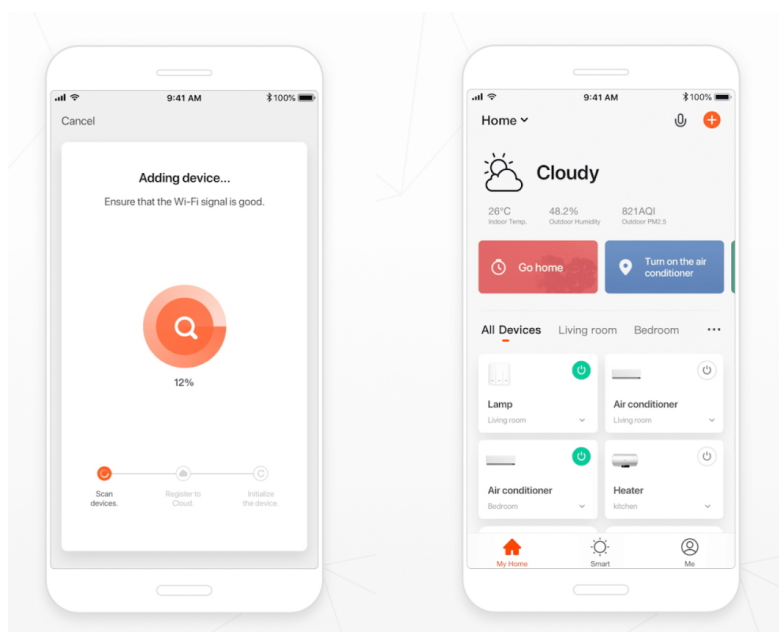

IMMAX NEO LITE SMART VENKOVNÍ ZÁSUVKA TYP E

Cena celkem:

441 Kč

(bez DPH: 364 Kč)

Běžná cena:

485 Kč

Ušetříte:

44 Kč

Popis

IMMAX NEO LITE Smart venkovní zásuvka typ E

Chytrá **venkovní Wi-Fi** zásuvka je navržena k **ovládání elektrických spotřebičů** odkudkoliv přes internet. Můžete tak automatizovat zapínání spotřebičů či sledovat **spotřebu energie**. Zásuvku lze kontrolovat, monitorovat a ovládat na dálku skrze bezplatnou aplikaci **IMMAX NEO PRO**, která je kompatibilní se systémy **TUYA**, SmartThings, Lidl a podporuje hlasové ovládání pomocí Google Assistant, Amazon Alexa a Apple Siri.