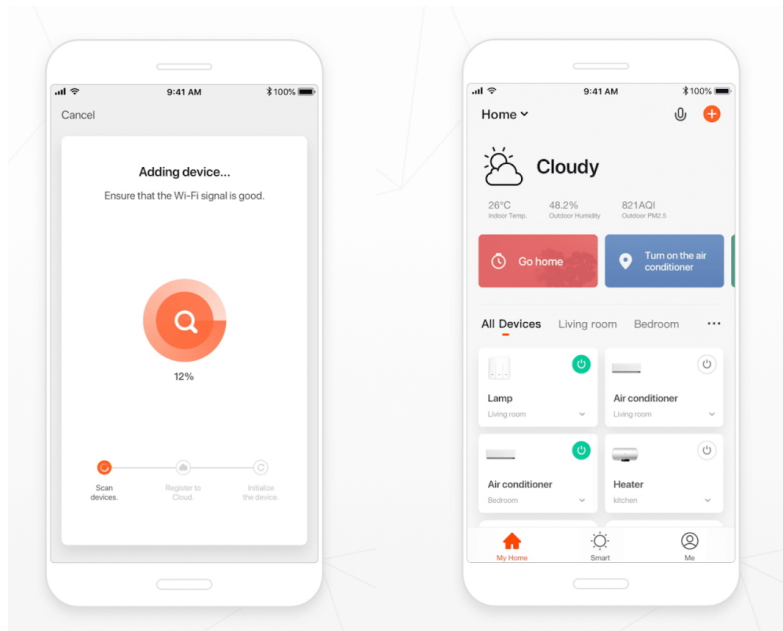

IMMAX NEO LITE SMART VENKOVNÍ ZÁSUVKA TYP E

Cena celkem:	441 Kč (bez DPH: 364 Kč)
Běžná cena:	485 Kč
Ušetříte:	44 Kč
Kód zboží:	DAZIMM1041
Part No.:	07774L
Záruka:	24 měs.
Stav:	Nové zboží

Popis

IMMAX NEO LITE Smart venkovní zásuvka typ E

Chytrá **venkovní Wi-Fi** zásuvka je navržena k **ovládání elektrických spotřebičů** odkudkoliv přes internet. Můžete tak automatizovat zapínání spotřebičů či sledovat **spotřebu energie**. Zásuvku lze kontrolovat, monitorovat a ovládat na dálku skrze bezplatnou aplikaci **IMMAX NEO PRO**, která je kompatibilní se systémy **TUYA**, SmartThings, Lidl a podporuje hlasové ovládání pomocí Google Assistant, Amazon Alexa a Apple Siri.

Barva: černá

TuyaSmart:

[Aplikace pro Android](#)

[Aplikace pro iOS](#)
