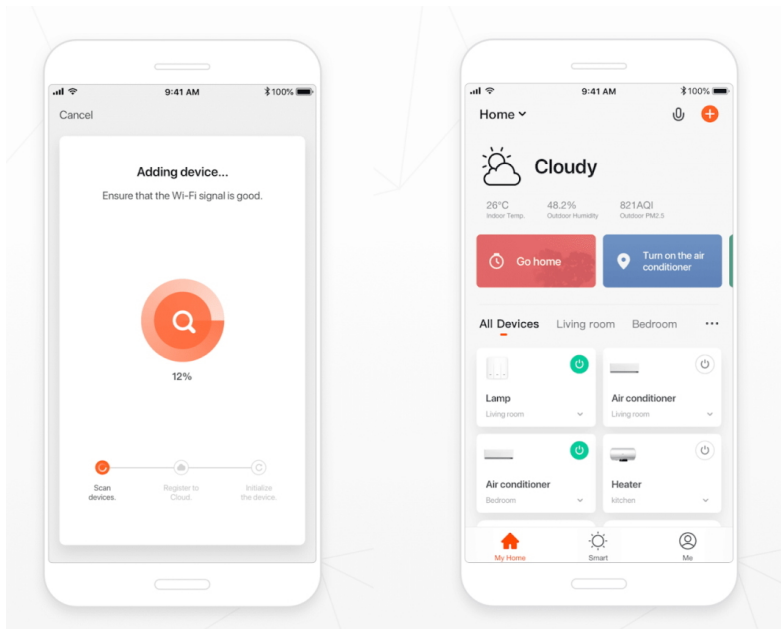

Popis

IMMAX NEO FINO NEW 80 cm 60 W černé

Designové LED závěsné stropní svítidlo ideální např. pro osvětlení jídelního stolu. Svítidlo lze propojit s chytrou bránou **IMMAX NEO** a ovládat tak celou síť domácích světelných zdrojů skrze dálkový ovladač či aplikaci v mobilním telefonu. Dálkový ovladač **Zigbee 3.0** je součástí balení. Systém je **kompatibilní s iOS, Android, Amazon Alexa, Apple Siri, Google Assistant, Tuya, Philips HUE či Somfy.**

Vstupní napětí: AC 220–230 V

Rozměry: 800 × 800 mm

Délka závěsu: max. 1500 mm

Barva: černá

Energetická třída (EEI): G

TuyaSmart:

[Aplikace pro Android](#)

[Aplikace pro iOS](#)
