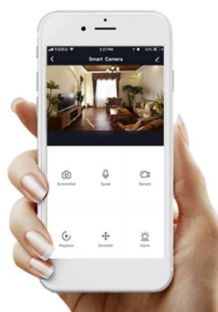

tuya

ZÁKLADNÍ SPECIFIKACE

Příkon: 93 W

Světelný tok: 6975 lm

Barevná teplota: 2700-6500 K

Index podání barev: <86

Stmívání: ano

Minimální životnost: 50 000 hodin

Materiál: kov + plast

Vstupní napětí: AC 220-230 V

Rozměry:

1. kruh: 800 × 800 × 25 mm

2. kruh: 600 × 600 × 25 mm

Délka závěsu: max. 1500 mm

Barva: zlatá

Energetická třída (EEI): G

TuyaSmart:

[Aplikace pro Android](#)

[Aplikace pro iOS](#)