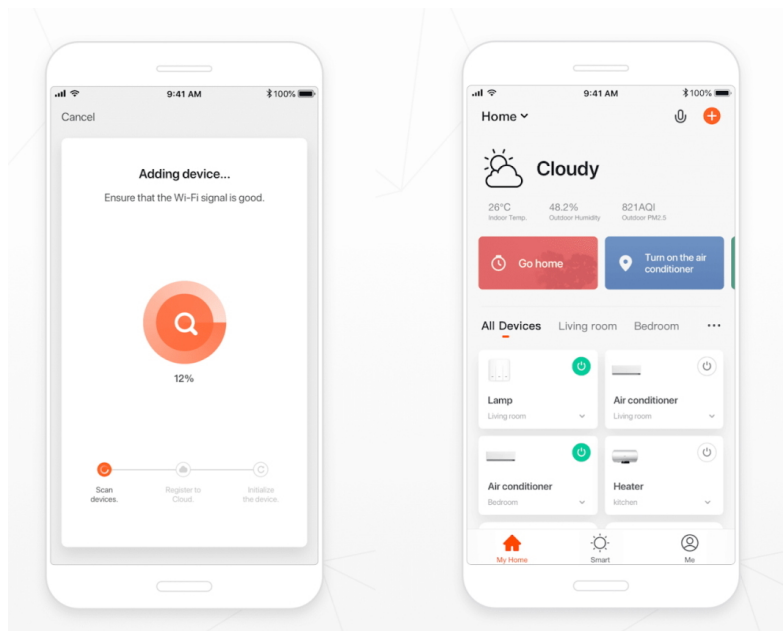

### Popis

#### IMMAX NEO FINO NEW 60 + 80 cm 93 W zlaté

Dvě závěsná LED svítidla v moderním kruhovém provedení tvoří ideální centrální osvětlení například do obývacího pokoje. Závěsný systém umožňuje maximální variabilitu zavěšení, včetně umístění vedle sebe pro dosažení šířky lustru až 135 cm. Navíc svítí směrem dolů, díky čemuž nedochází k nežádoucímu oslnění. Svítidla lze propojit s chytrou bránou **IMMAX NEO** a ovládat tak celou síť domácích světelných zdrojů skrze dálkový ovladač či aplikaci v mobilním telefonu. Dálkový ovladač **Zigbee 3.0** je součástí balení. Systém je **kompatibilní s iOS, Android, Amazon Alexa, Apple Siri, Google Assistant, Tuya, Philips HUE či Somfy.**