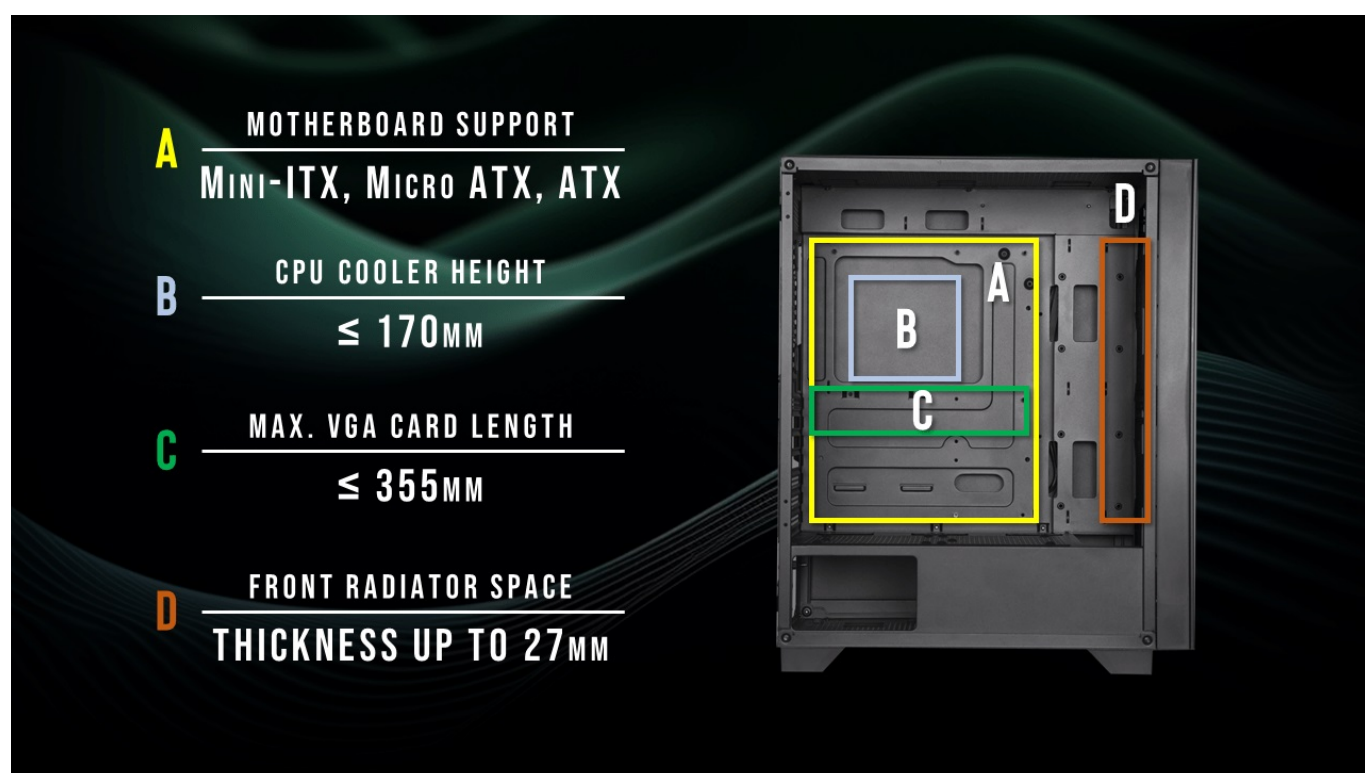

BitFenix Flow - malá, ale prostorná herní skříň

Počítačová skříň **BitFenix Flow** vám poslouží pro stavbu prostorově úsporného PC systému. Díky **formátu skříňe Middle Tower** nezabere příliš mnoho místa a současně poskytne dostatek prostoru pro uložení všech komponent. Konstrukce se vyznačuje **průhlednou bočnicí s poloprůhledným perforovaným čelem**, což zajišťuje stylový vzhled a také vylepšené chlazení.

BitFenix Flow

Kvalitní počítačová skříň formátu **Middle Tower** nabízí **čtyři 2,5" a dvě 3,5"** pozice pro SSD a pevné disky. Skříň je vybavena **průhlednou bočnicí a poloprůhledným čelem s perforací** pro optimální proudění vzduchu. Předinstalovány jsou **čtyři 120mm ventilátory** s FRGB podsvícením. Na horním panelu se nachází **dva porty USB 3.0**, jeden port USB 2.0, sluchátkový výstup a audio vstup pro mikrofon. Ve skříni je dostatek prostoru pro chladič CPU do výšky až 170 mm a grafickou kartu o délce až 355 mm. Důmyslné řešení umožňuje pohodlné umístění **až 360 mm dlouhého výměníku** vodního chlazení na přední straně. Potěší také přítomnost **prachových filtrů**. Skříň je dodávána **bez zdroje**.