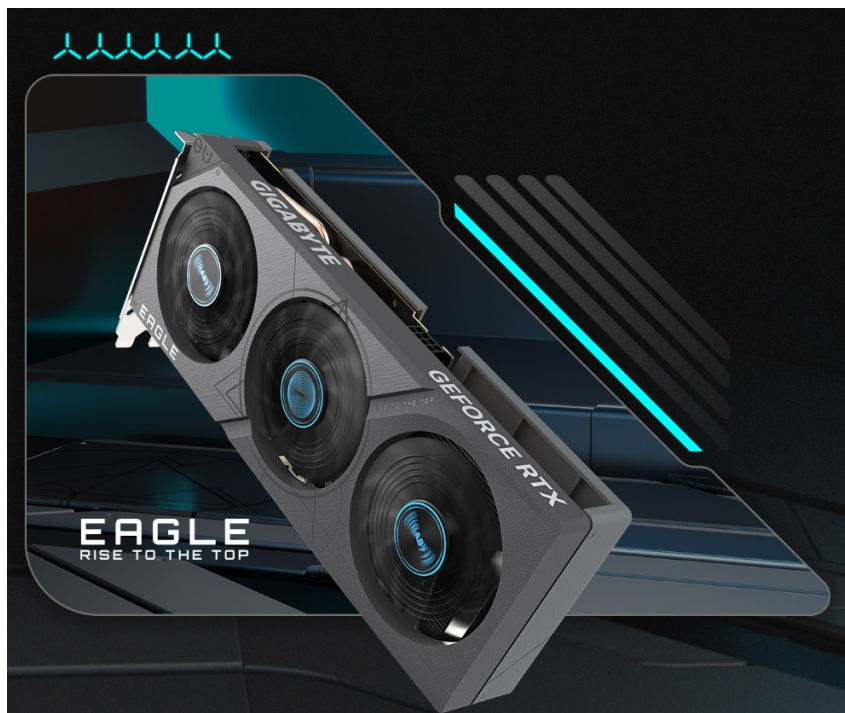

GIGABYTE GEFORCE RTX 4060 EAGLE OC 8G

Cena celkem:	9 381 Kč (bez DPH: 7 753 Kč)
Běžná cena:	10 319 Kč
Ušetříte:	938 Kč
Kód zboží:	VGAGB061
Part No.:	GV-N4060EAGLE OC-8GD
Záruka:	36 měs.
Stav:	Nové zboží

Popis

Realistická grafika v plné síle s GIGABYTE GeForce RTX 4060 EAGLE OC

Grafická karta **GIGABYTE GeForce RTX 4060 EAGLE OC** je postavena na moderní architektuře **NVIDIA Ada Lovelace** a poháněna technologií **DLSS 3**. Podporuje mimořádně efektivní výkon a také **vylepšený Ray Tracing**, díky čemuž si vychutnáte grafiku do nejmenších detailů. **Modelová řada NVIDIA GeForce RTX 40** disponuje **novými multiprocesory a tensorovými jádry**, které umožní dosáhnout vyšší hrubé síly a **výkonu DLSS 3**.

Třetí generace RT poskytuje až 2x vyšší výkon Ray Tracingu a vykreslí i velmi jemné odstíny, odlesky a další vizuální efekty. **Grafická karta GIGABYTE GeForce RTX 4060 EAGLE OC** je osazena **chladicím systémem WINDFORCE s trojicí 80mm ventilátorů**. Unikátní design lopatek s funkcí sgtřídavé rotace a kompozitními tepelnými trubicemi zajišťuje potřebné chlazení a účinný odvod tepla.

Konstrukce s rozšířeným chladičem podporuje efektivní proudění vzduchu. Současně je tento model grafické karty **GIGABYTE GeForce RTX 4060 EAGLE** osazen **zadní deskou**, která slouží jako ochranný kryt a zvyšuje odolnost před poškozením.