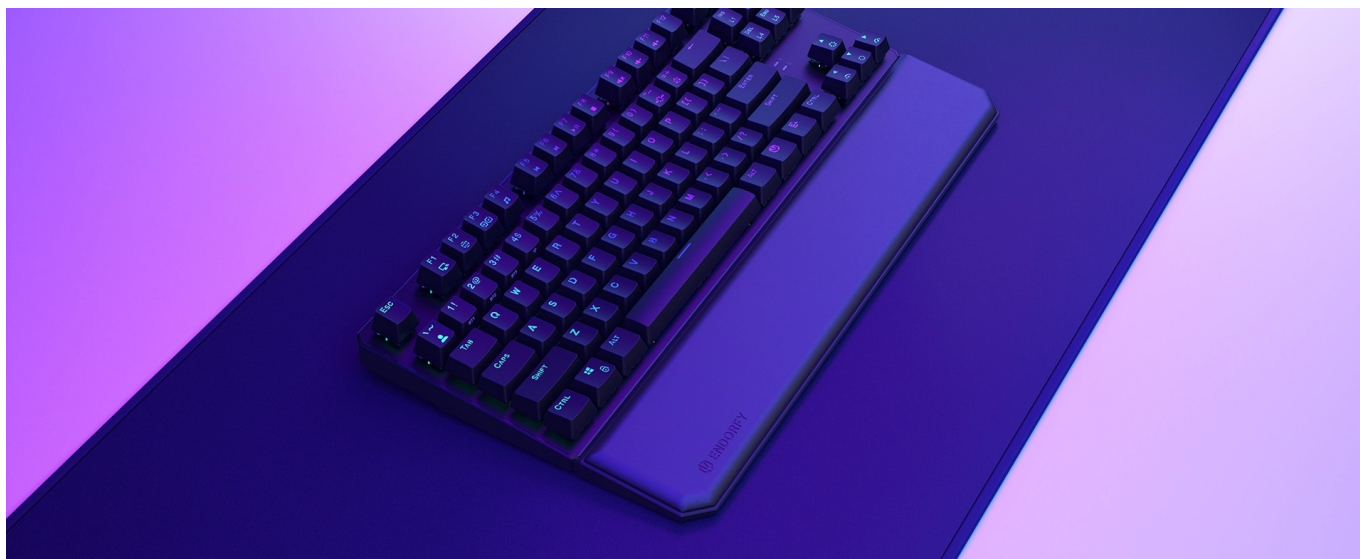

#### Endorfy Thock TKL - opěrka pro dlaně, se kterou se neodlepíte od PC

**Opěrka dlaně Endorfy Thock TKL** je ideálním příslušenstvím pro všechny, kteří u počítače tráví dlouhé hodiny denně. Zpříjemněte si dobu během práce na PC nebo hraní her, buďte produktivnější a udělejte něco pro své zdraví. **Opěrka Endorfy Thock TKL** je tvořena **paměťovou pěnou**, která je měkká a drží původní tvar. Povrch je pokryt umělou kůží, takže je příjemná na dotek a elegantní na pohled.

Endorfy Thock TKL opěrka dlaně **poskytuje pevnou oporu rukám** a podporuje komfortní činnost na PC, ať už jde o psaní

textů, e-mailů nebo tvorbu tabulek. Efektivně tak **předchází vzniku karpálního tunelu** a bolavému zápěstí. Na spodní straně disponuje **protiskluzovými nožkami**, díky čemuž je stabilně umístěna na své pozici. Svou velikostí je vhodná pro kompaktní klávesnice bez numerického bloku.